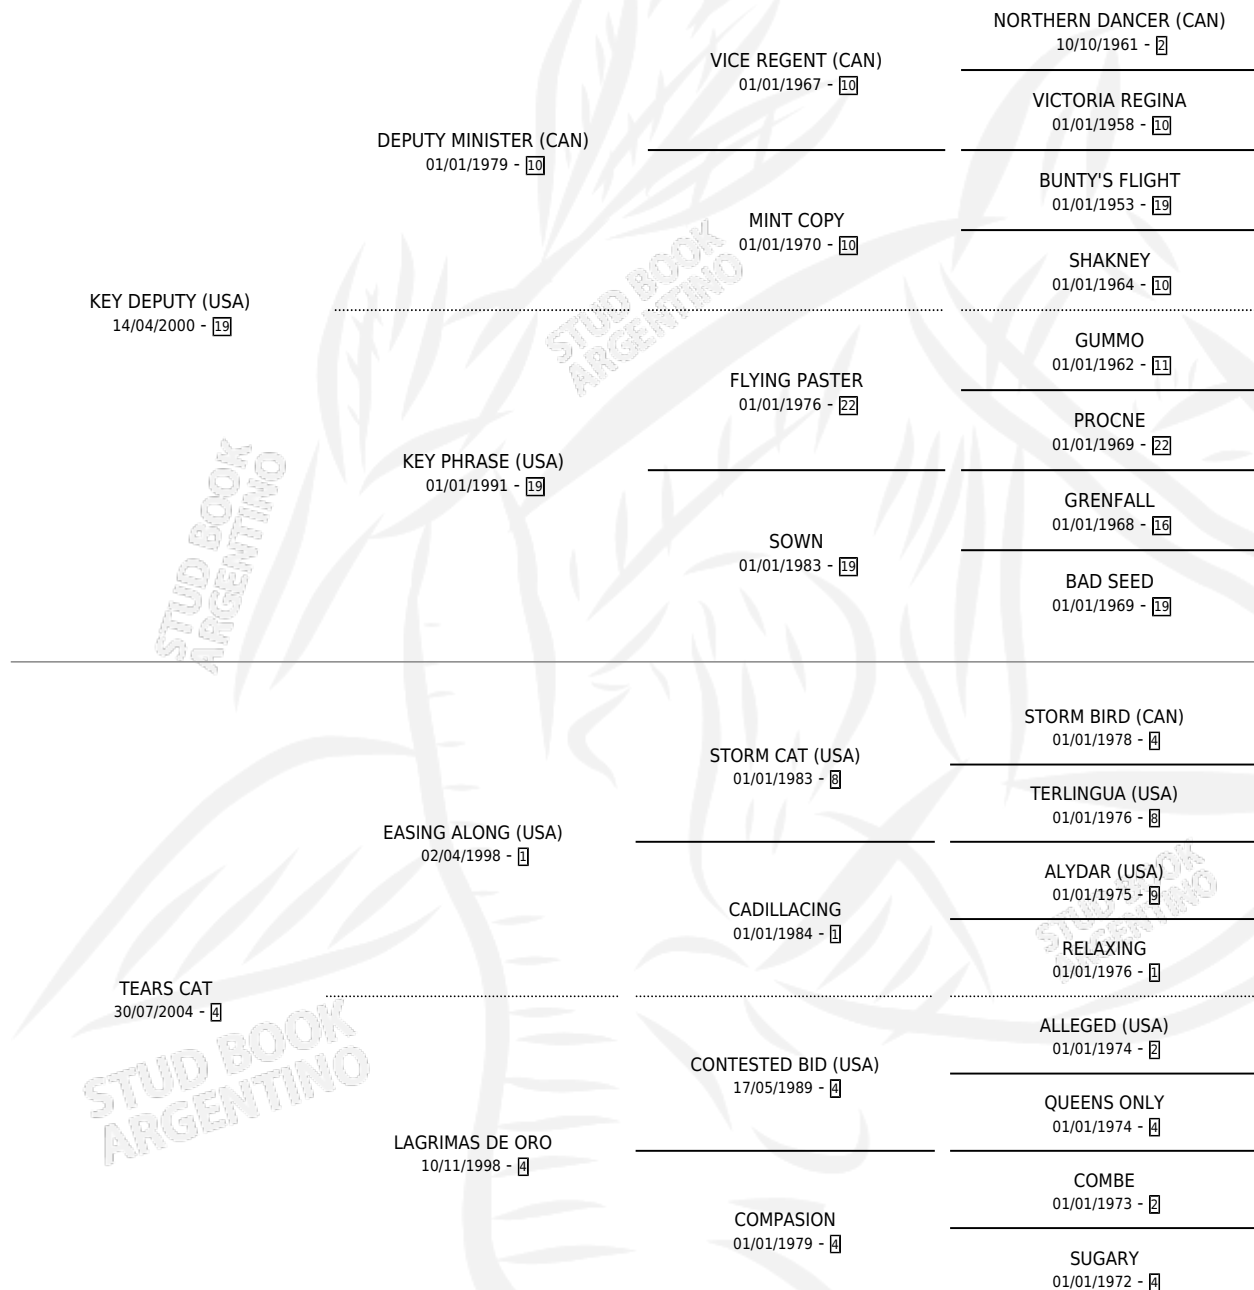

NOSTALGIA KEY

por **KEY DEPUTY (USA)** y **TEARS CAT** por **EASING ALONG (USA)**

Argentina · Hembra · Alazan · SP · 18/07/2015
Familia 4-p · Volumen 42

ESTADO

TIPIFICACIÓN SANGUÍNEA	X
TIPIFICACIÓN POR ADN	✓
PASAPORTE	✓
IDENTIFICACIÓN POR MICROCHIP	✓
REPRODUCTOR	✓

Lugar de nacimiento: El Alfalar
Criador: El Alfalar

~

HIJOS

	MACHOS	HEMBRAS
4 NACIERON	1	3
1 CORRIERON	0	1
1 GANARON	0	1
0 GANADORES CL	0 GANADORES GR	0 GANADORES G1

PEDIGREE

CAMPAÑA

Solo carreras oficiales de Argentina

SERVICIOS

Servicios **6** / Nacimientos **4** / Efectividad **66.67%**

PADRILLO	PRODUCTO	CRIADOR	1ER SERVICIO	ÚLTIMO SERVICIO
DISTINCTIV PASSION (USA)	∅		08/10/2025	08/10/2025
DISTINCTIV PASSION (USA)	MORRIÑA PASS (H A, 02/09/2025)	EL ALFALFAR	26/08/2024	14/09/2024
DISTINCTIV PASSION (USA)	AÑORANZA PASS (H Z, 24/10/2023)	EL ALFALFAR	11/11/2022	11/11/2022
DISTINCTIV PASSION (USA)	SAUDADE PASS (M Z, 02/10/2022)	EL ALFALFAR	04/10/2021	20/10/2021
DISTINCTIV PASSION (USA)	MELANCOLICA PASS (H A, 21/08/2021)	EL ALFALFAR	20/08/2020	04/09/2020
ALCINDOR (USA)	∅		26/09/2019	30/10/2019