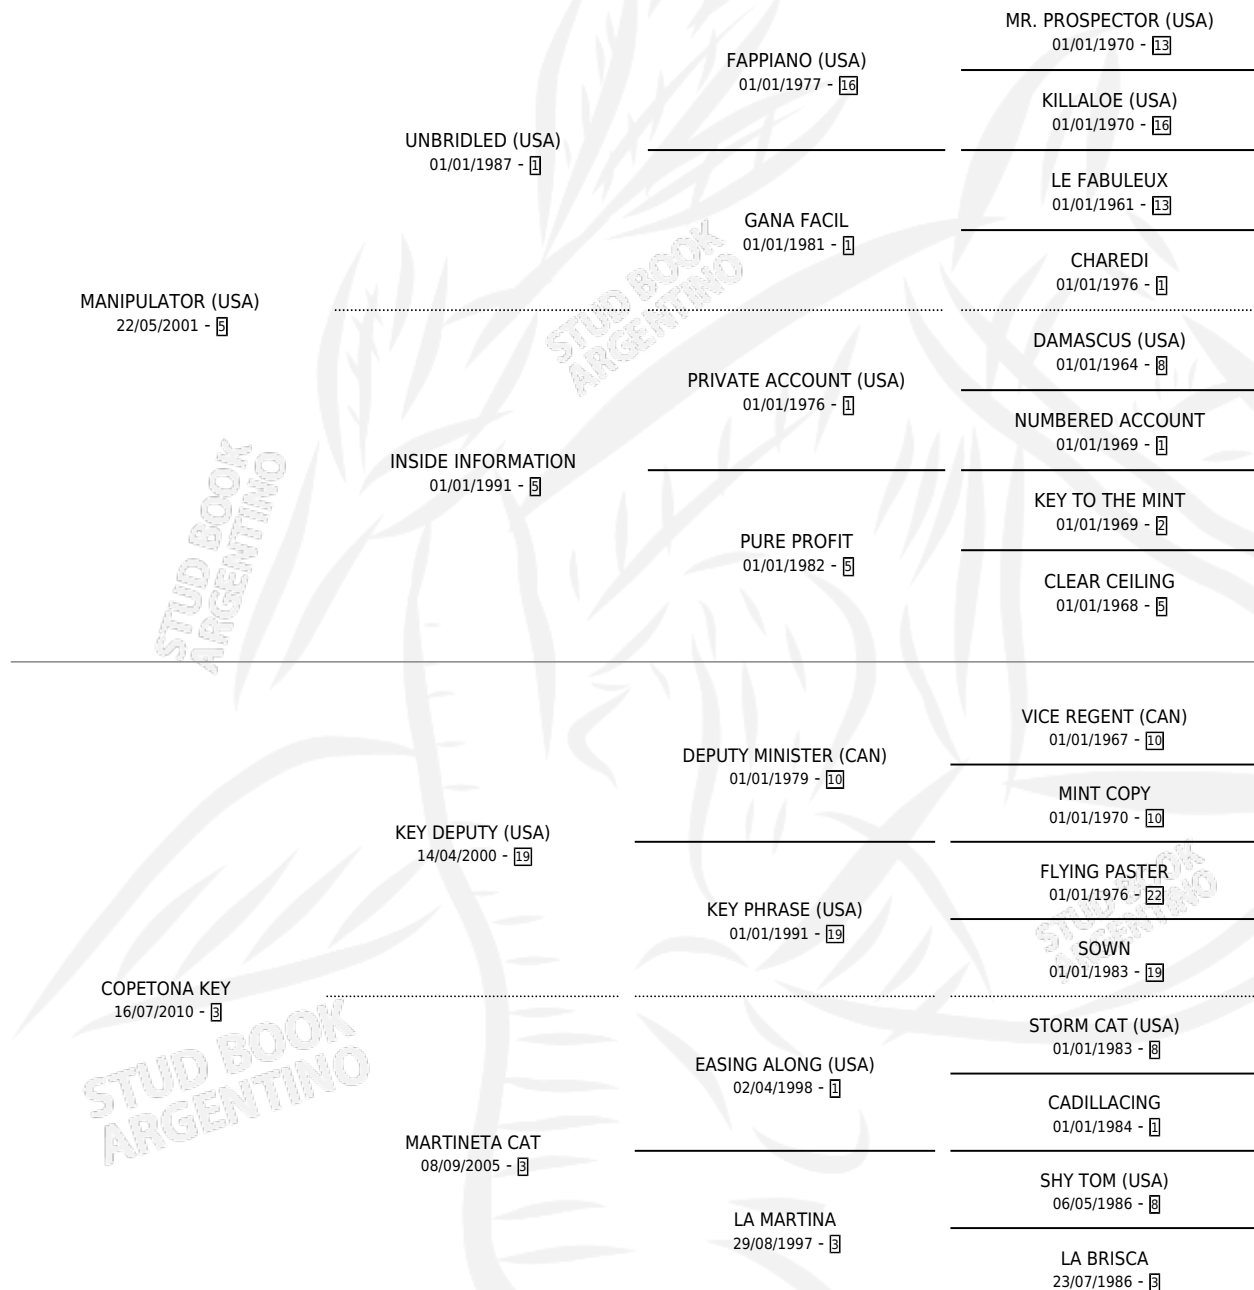

LA CODORNIZ

por **MANIPULATOR (USA)** y **COPETONA KEY** por **KEY DEPUTY (USA)**

Argentina · Hembra · Zaino Doradillo · SP · 27/07/2015
Familia 3-h · Volumen 42

ESTADO

TIPIFICACIÓN SANGUÍNEA	X
TIPIFICACIÓN POR ADN	✓
PASAPORTE	✓
IDENTIFICACIÓN POR MICROCHIP	✓
REPRODUCTOR	✓

Lugar de nacimiento: El Alfalar

Criador: El Alfalar

PEDIGREE

CAMPAÑA

Solo carreras oficiales de Argentina

POR EDAD

EDAD	CC	1°	2°	3°	4°	5°	NP	CLC	CLG	CLCG1	CLGG1	IMPORTE	GANANCIA / CC
3 AÑOS	6	0	1	0	1	0	4	0	0	0	0	\$77,500	\$12,917
4 AÑOS	2	0	1	0	0	0	1	0	0	0	0	\$21,800	\$10,900
5 AÑOS	2	0	0	0	0	0	2	0	0	0	0	\$6,000	\$3,000
6 AÑOS	1	0	0	0	1	0	0	0	0	0	0	\$8,544	\$8,544
TOTALES	11	0	2	0	2	0	7	0	0	0	0	\$113,844	\$10,349
%		0.0%	18.2%	0.0%	18.2%	0.0%	63.6%	0.0%	0.0%	0.0%	0.0%		

Placés en Palermo y La Punta en 11 carreras disputadas.

POR DISTANCIA

HIPODROMO	CC	1°	2°	3°	4°	5°	NP	CLC	CLG	CLCG1	CLGG1	IMPORTE
LA PUNTA	3	0	1	0	1	0	1	0	0	0	0	\$30,344
600 MTS	1	0	0	0	1	0	0	0	0	0	0	\$8,544
1200 MTS	1	0	1	0	0	0	0	0	0	0	0	\$21,800
1000 MTS	1	0	0	0	0	0	1	0	0	0	0	\$0
PALERMO	6	0	1	0	1	0	4	0	0	0	0	\$83,500
1000 MTS	6	0	1	0	1	0	4	0	0	0	0	\$83,500
RIO CUARTO	1	0	0	0	0	0	1	0	0	0	0	\$0
1100 MTS	1	0	0	0	0	0	1	0	0	0	0	\$0
LA PLATA	1	0	0	0	0	0	1	0	0	0	0	\$0
1000 MTS	1	0	0	0	0	0	1	0	0	0	0	\$0