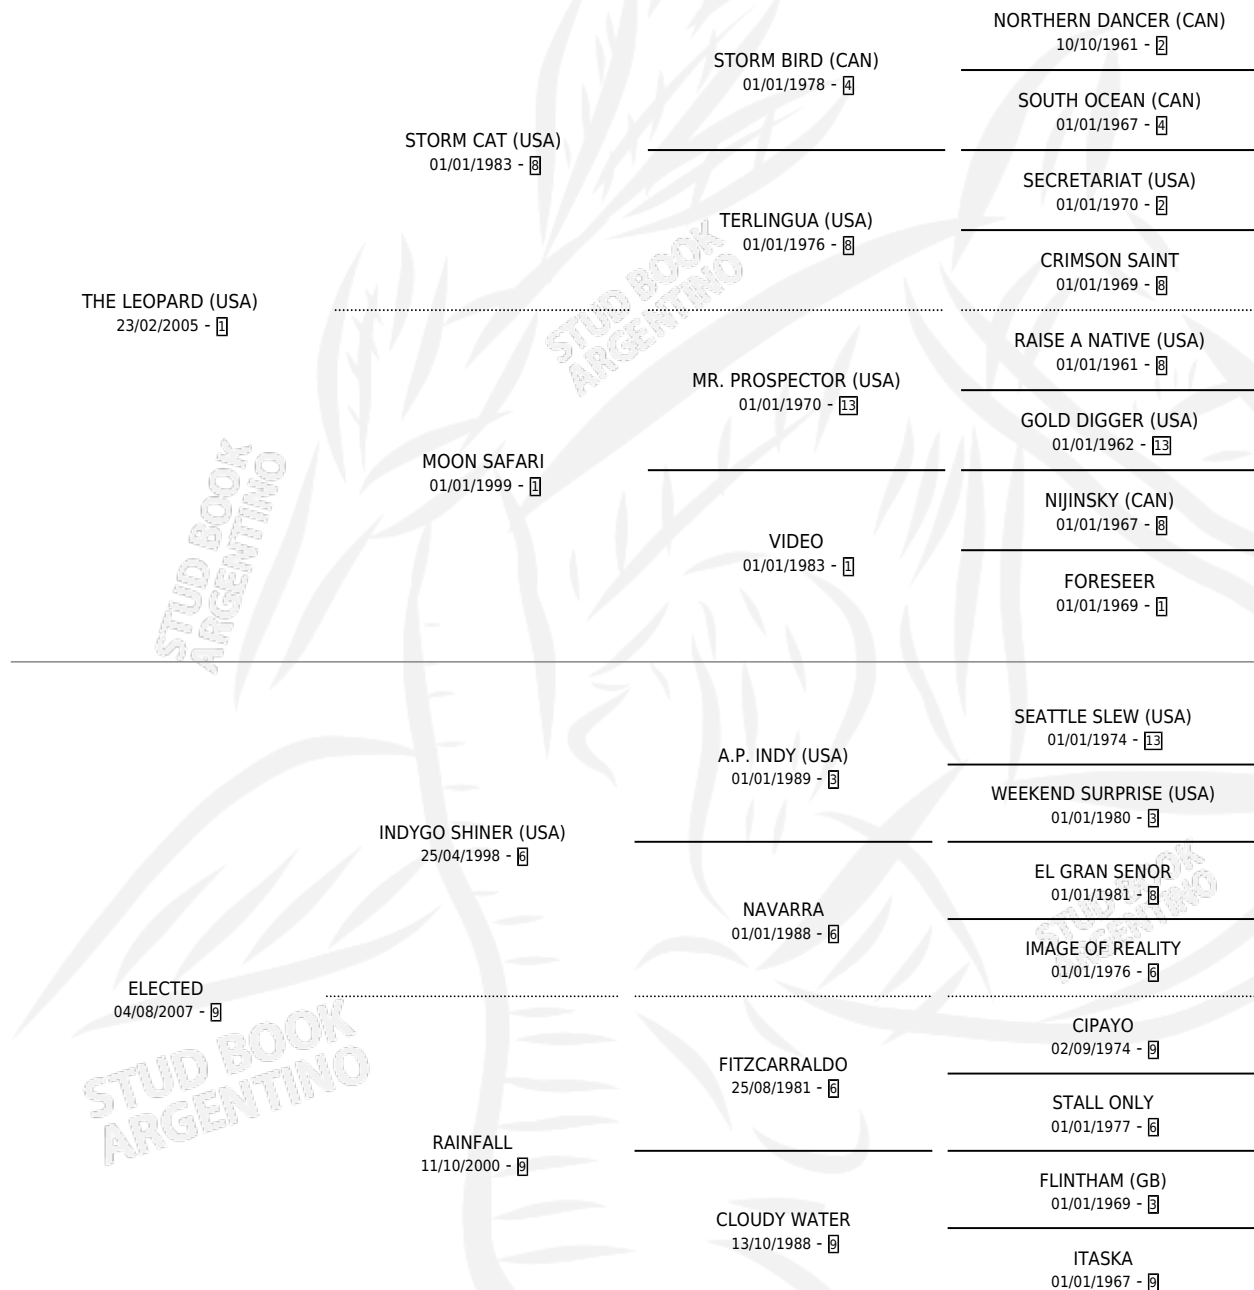

TWENTIETH

por **THE LEOPARD (USA)** y **ELECTED** por **INDYGO SHINER (USA)**

Argentina · Macho · Alazan · SP · 19/07/2015
Familia 9-g · Volumen 42

ESTADO

TIPIFICACIÓN SANGUÍNEA	X
TIPIFICACIÓN POR ADN	X
PASAPORTE	X
IDENTIFICACIÓN POR MICROCHIP	X
REPRODUCTOR	X

Lugar de nacimiento: Ojos Claros
Criador: Ojos Verdes

PEDIGREE

TWENTIETH

Datos oficiales del Stud Book Argentino

Documento generado el 25/04/2026

studbook.org.ar