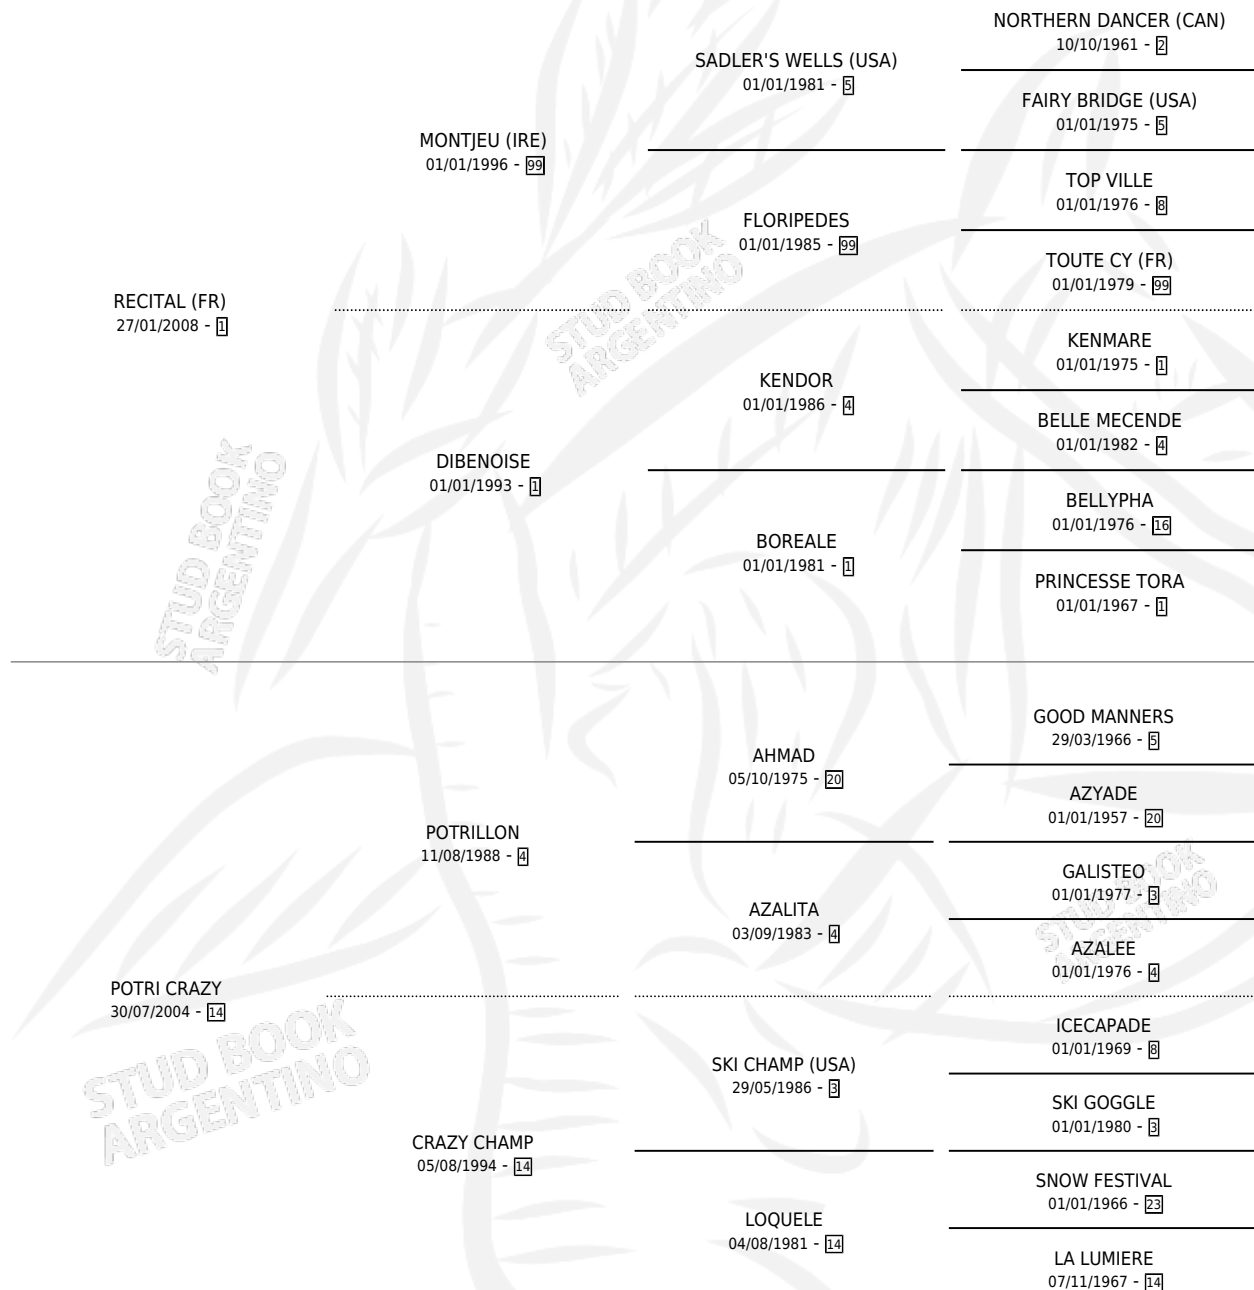

RECIT CRAZY

por RECITAL (FR) y POTRI CRAZY por POTRILLON

Argentina · Hembra · Zaino · SP · 06/07/2015
Familia 14-b · Volumen 42

ESTADO

TIPIFICACIÓN SANGUÍNEA	X
TIPIFICACIÓN POR ADN	✓
PASAPORTE	✓
IDENTIFICACIÓN POR MICROCHIP	✓
REPRODUCTOR	X

Lugar de nacimiento: La Pesadilla

Criador: La Pesadilla

PEDIGREE

RECIT CRAZY

Datos oficiales del Stud Book Argentino

Documento generado el 05/05/2026

studbook.org.ar