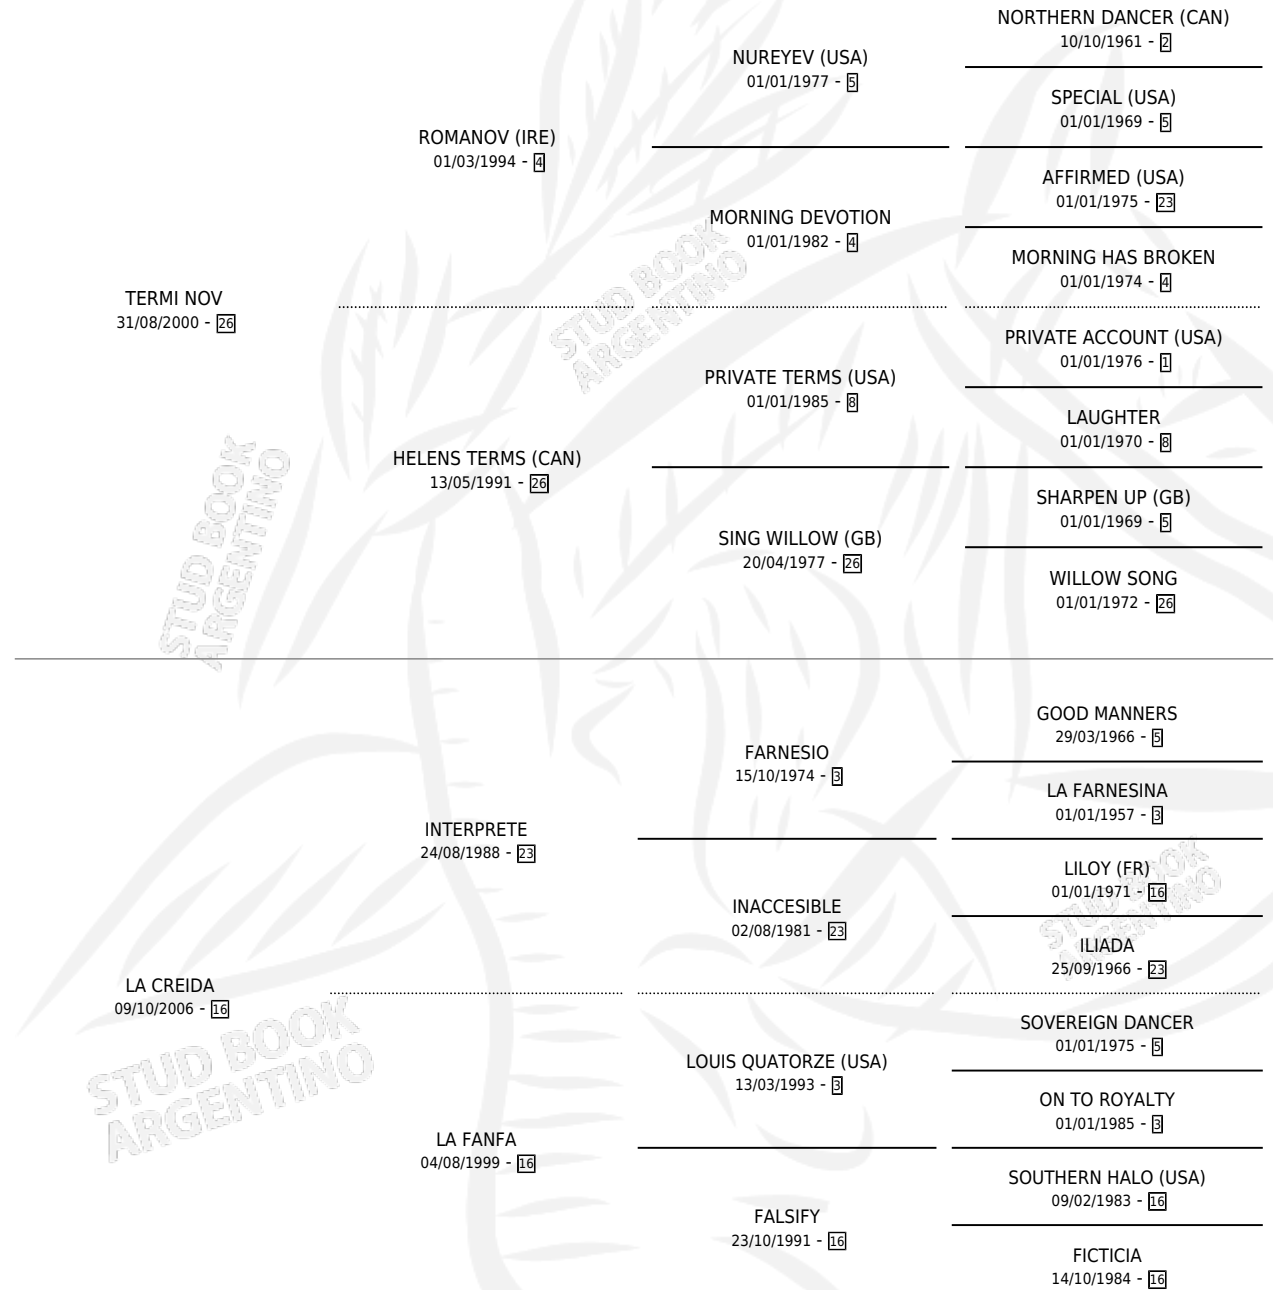

CREIDA NOV

por **TERMI NOV** y **LA CREIDA** por **INTERPRETE**

Argentina · Hembra · Zaino · SP · 18/07/2015
Familia 16-e · Volumen 42

ESTADO

TIPIFICACIÓN SANGUÍNEA	X
TIPIFICACIÓN POR ADN	X
PASAPORTE	X
IDENTIFICACIÓN POR MICROCHIP	X
REPRODUCTOR	X

Lugar de nacimiento: La Pesadilla

Criador: La Pesadilla

PEDIGREE

CREIDA NOV

Datos oficiales del Stud Book Argentino

Documento generado el 14/05/2026

studbook.org.ar