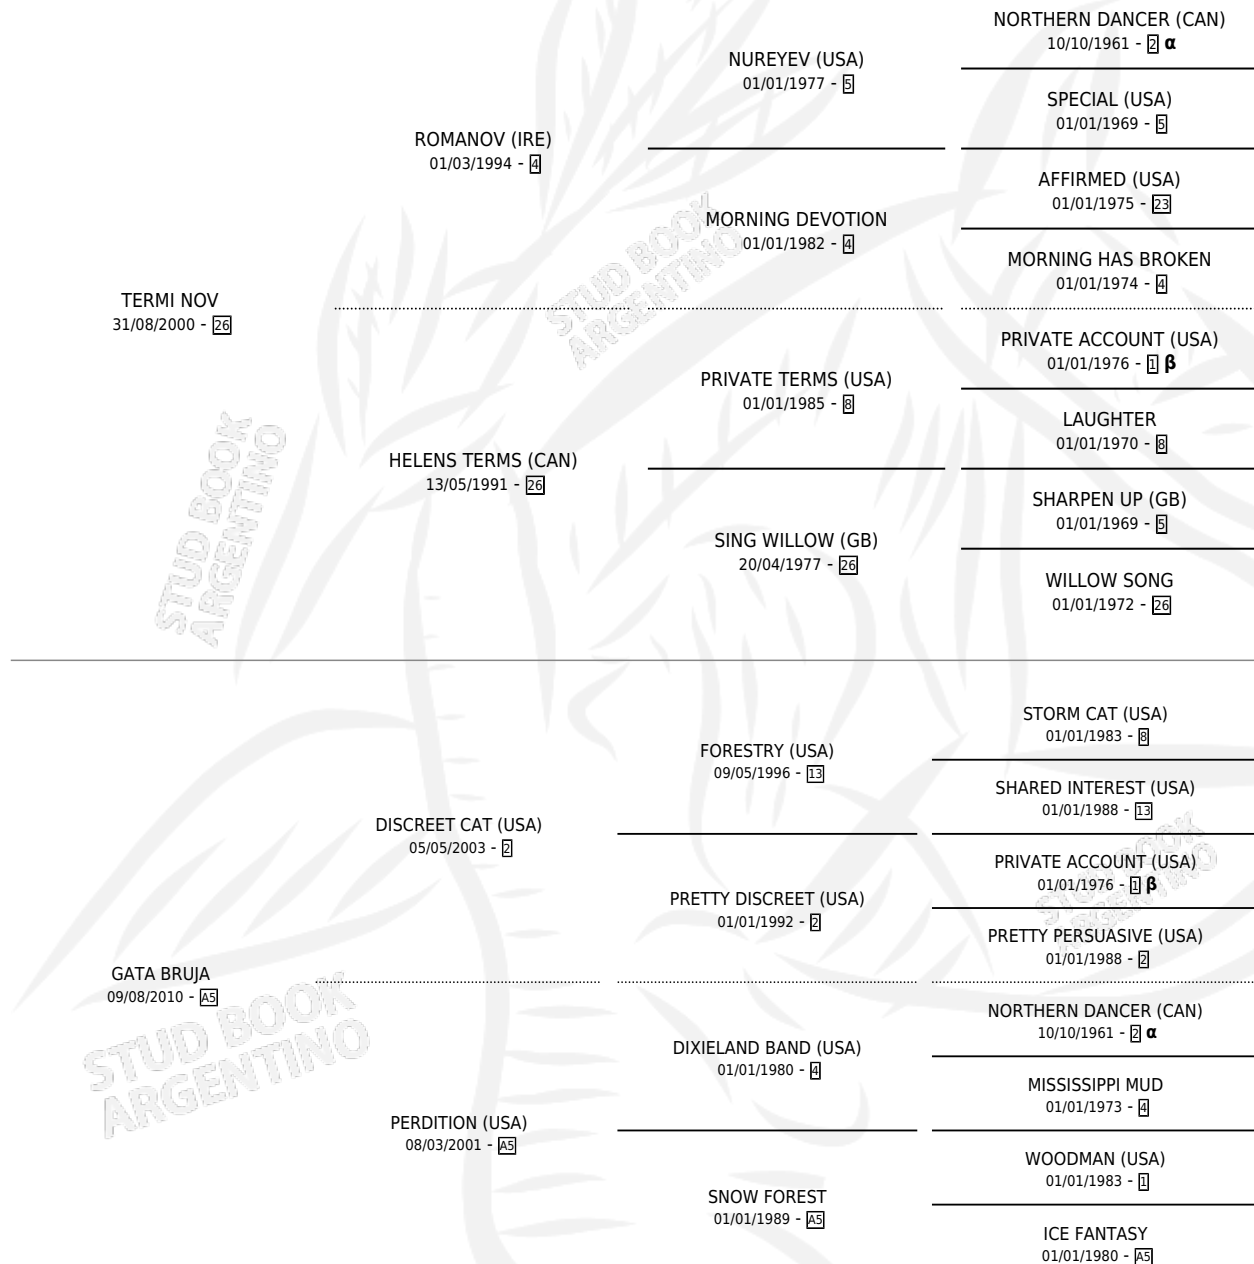

BRUJO NOV

por **TERMI NOV** y **GATA BRUJA** por **DISCREET CAT (USA)**

Argentina · Macho · Alazan · SP · 18/07/2015
Familia A5 · Volumen 42

ESTADO

TIPIFICACIÓN SANGUÍNEA	X
TIPIFICACIÓN POR ADN	✓
PASAPORTE	✓
IDENTIFICACIÓN POR MICROCHIP	✓
REPRODUCTOR	X

Lugar de nacimiento: La Pesadilla

Criador: La Pesadilla

PEDIGREE

INBREEDING : **α,β**

CAMPAÑA

Solo carreras oficiales de Argentina

POR EDAD

EDAD	CC	1°	2°	3°	4°	5°	NP	CLC	CLG	CLCG1	CLGG1	IMPORTE	GANANCIA / CC
2 AÑOS	1	0	0	0	0	0	1	1	0	0	0	\$0	\$0
3 AÑOS	5	1	1	0	0	1	2	2	0	0	0	\$103,793	\$20,759
4 AÑOS	1	0	0	0	0	0	1	0	0	0	0	\$0	\$0
TOTALES	7	1	1	0	0	1	4	3	0	0	0	\$103,793	\$14,828
%		14.3%	14.3%	0.0%	0.0%	14.3%	57.1%	42.9%	0.0%	0.0%	0.0%		

Ganador en La Punta - \$103,793, a los 3 años.

POR DISTANCIA

HIPODROMO	CC	1°	2°	3°	4°	5°	NP	CLC	CLG	CLCG1	CLGG1	IMPORTE
LA PUNTA	7	1	1	0	0	1	4	0	0	0	0	\$103,793
1200 MTS	3	0	0	0	0	1	2	0	0	0	0	\$2,390
1000 MTS	2	1	1	0	0	0	0	0	0	0	0	\$101,403
2100 MTS	1	0	0	0	0	0	1	0	0	0	0	\$0
800 MTS	1	0	0	0	0	0	1	0	0	0	0	\$0