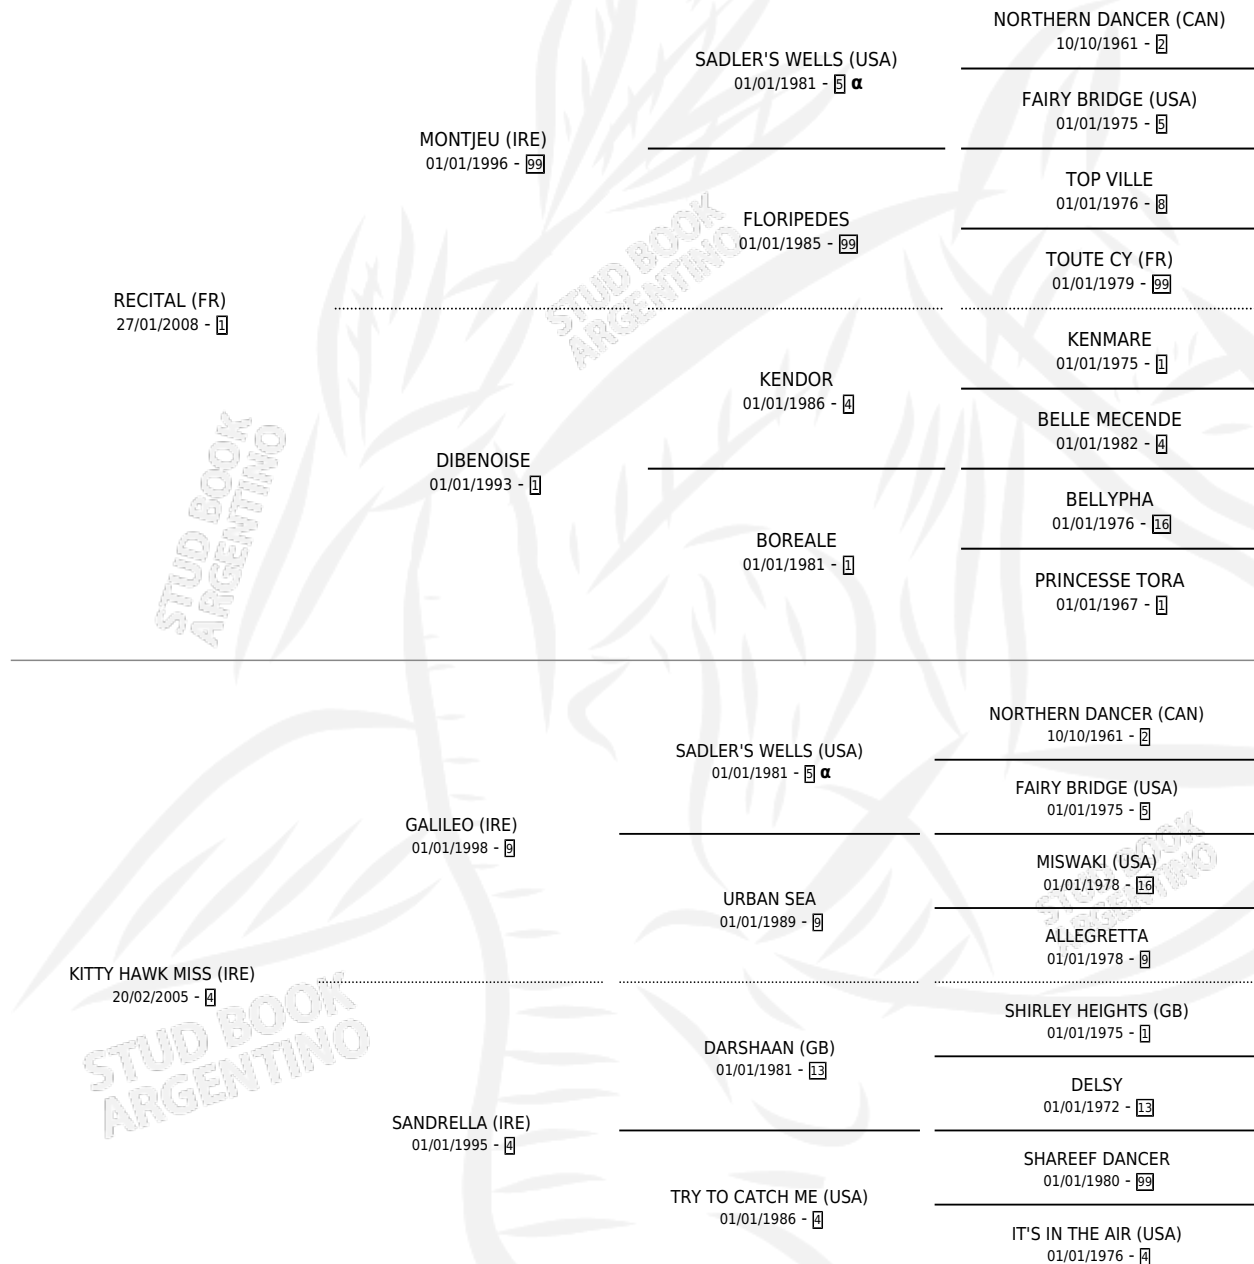

RECIT KITTY

por **RECITAL (FR)** y **KITTY HAWK MISS (IRE)** por **GALILEO (IRE)**

Argentina · Hembra · Zaino · SP · 02/08/2015
Familia 4-k · Volumen 42

ESTADO

TIPIFICACIÓN SANGUÍNEA	X
TIPIFICACIÓN POR ADN	✓
PASAPORTE	✓
IDENTIFICACIÓN POR MICROCHIP	✓
REPRODUCTOR	✓

Lugar de nacimiento: La Pesadilla
Criador: La Pesadilla

~

HIJOS

	MACHOS	HEMBRAS
1 NACIERON	1	0
SIN ACTUACIONES		

PEDIGREE

INBREEDING : α

CAMPAÑA

Solo carreras oficiales de Argentina