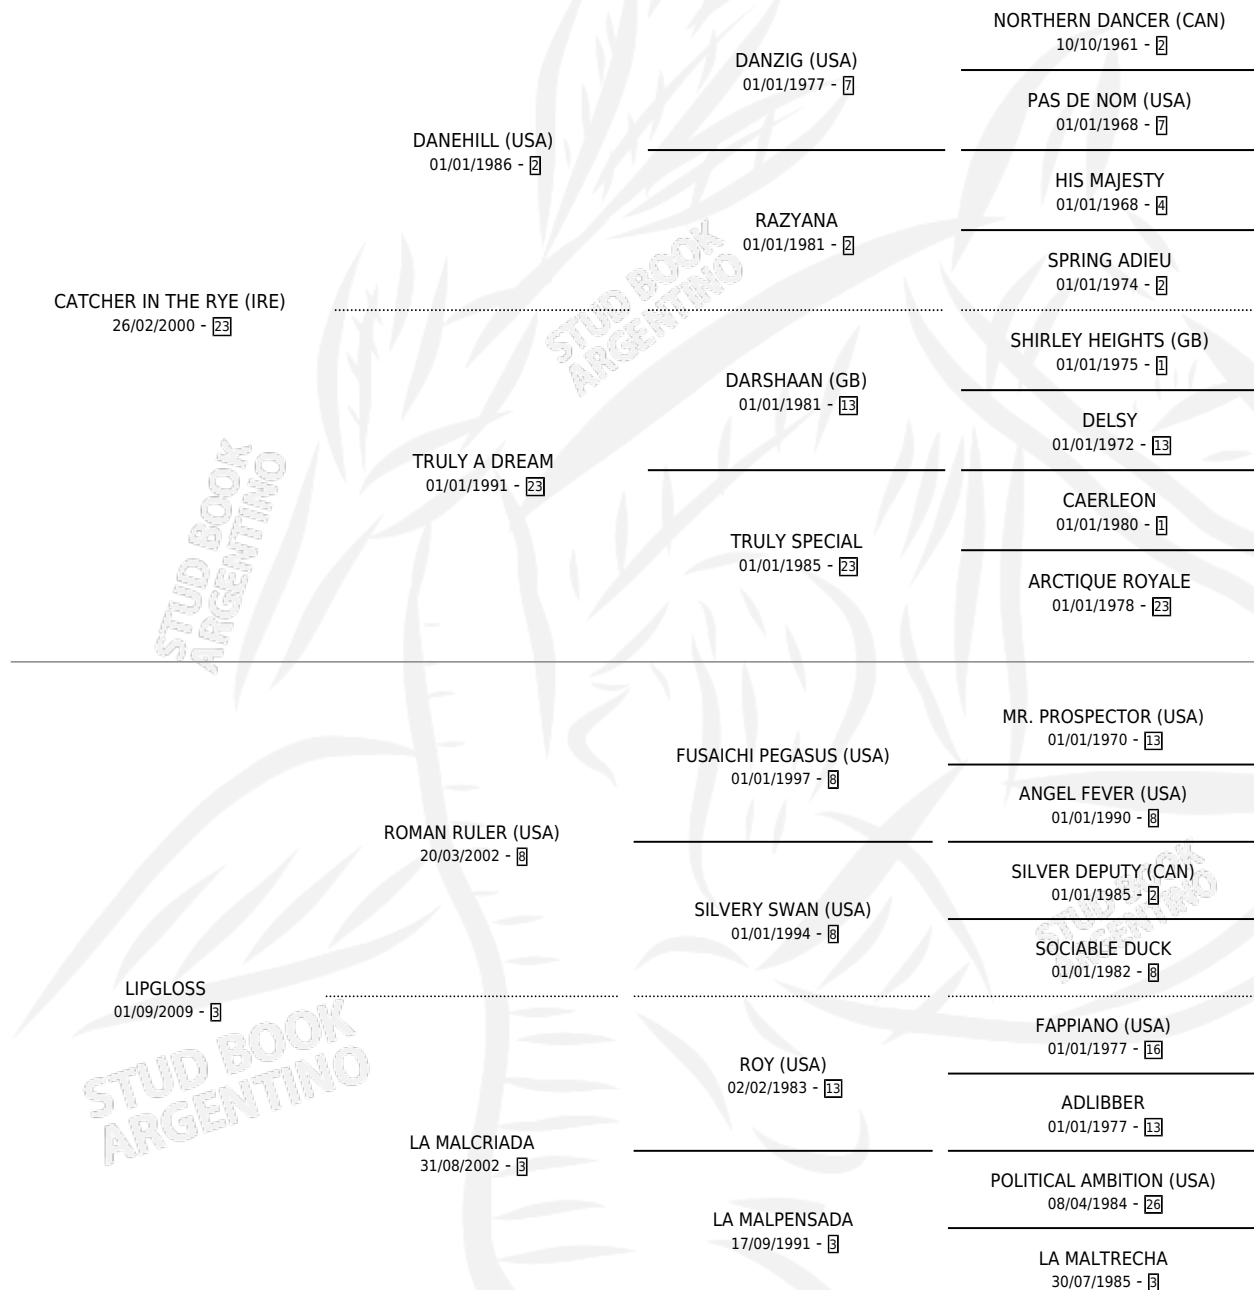

LIBRE DEUDA

por **CATCHER IN THE RYE (IRE)** y **LIPGLOSS** por **ROMAN RULER (USA)**

Argentina · Hembra · Zaino · SP · 11/07/2015
Familia 3-h · Volumen 42

ESTADO

TIPIFICACIÓN SANGUÍNEA	X
TIPIFICACIÓN POR ADN	✓
PASAPORTE	✓
IDENTIFICACIÓN POR MICROCHIP	✓
REPRODUCTOR	✓

Lugar de nacimiento: Vacacion
Criador: Vacacion

~

HIJOS

	MACHOS	HEMBRAS
2 NACIERON	1	1
1 CORRIERON	1	0
1 GANARON	1	0
0 GANADORES CL	0 GANADORES GR	0 GANADORES G1

PEDIGREE

CAMPAÑA

Solo carreras oficiales de Argentina

SERVICIOS

Servicios 3 / Nacimientos 2 / Efectividad 66.67%

PADRILLO	PRODUCTO	CRIADOR	1ER SERVICIO	ÚLTIMO SERVICIO
TREASURE BEACH (GB)	∅		12/10/2023	12/10/2023
SEAHENGE (USA)	CAE LA NOCHE (H Z, 14/09/2023)	LA GRINGA	30/09/2022	28/10/2022
MARCONI (USA)	MOTORCITO (M Z, 17/09/2022)	LA GRINGA	19/10/2021	19/10/2021