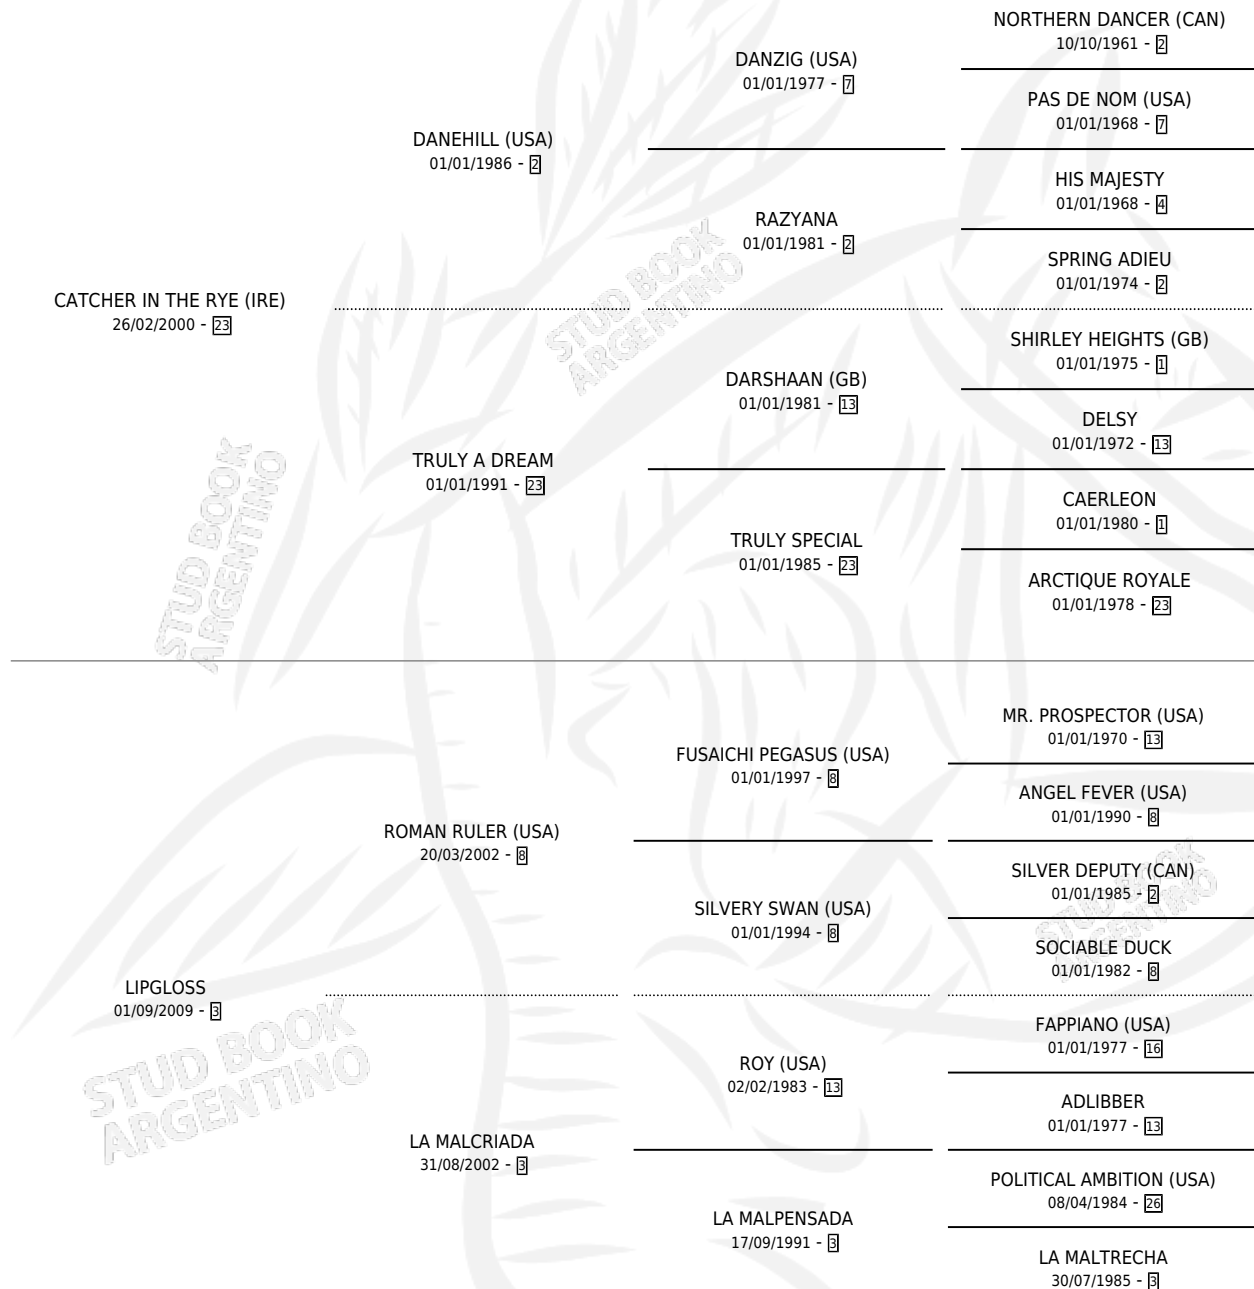

LIBRE DEUDA

por **CATCHER IN THE RYE (IRE)** y **LIPGLOSS** por **ROMAN RULER (USA)**

Argentina · Hembra · Zaino · SP · 11/07/2015
Familia 3-h · Volumen 42

ESTADO

TIPIFICACIÓN SANGUÍNEA	X
TIPIFICACIÓN POR ADN	✓
PASAPORTE	✓
IDENTIFICACIÓN POR MICROCHIP	✓
REPRODUCTOR	✓

Lugar de nacimiento: Vacacion
Criador: Vacacion

~

HIJOS

	MACHOS	HEMBRAS
2 NACIERON	1	1
1 CORRIERON	1	0
1 GANARON	1	0
0 GANADORES CL	0 GANADORES GR	0 GANADORES G1

PEDIGREE