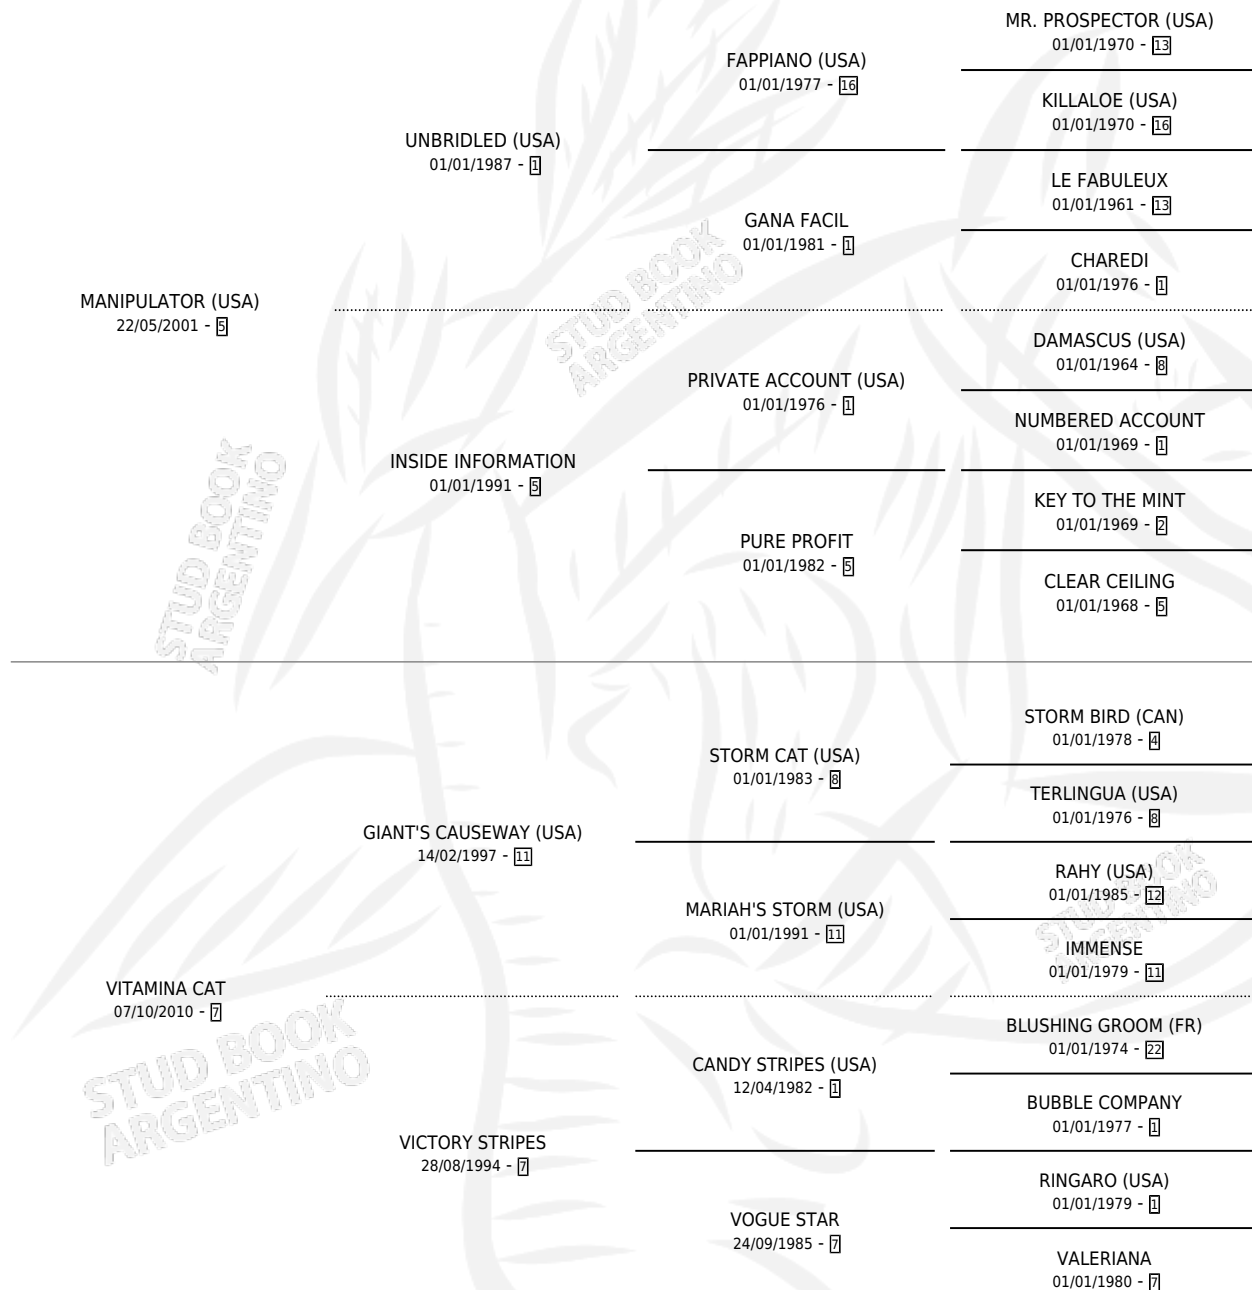

MANDOLINA CZECH

por **MANIPULATOR (USA)** y **VITAMINA CAT** por **GIANT'S CAUSEWAY (USA)**

Argentina · Hembra · Zaino · SP · 15/07/2015
Familia 7 · Volumen 42

ESTADO

TIPIFICACIÓN SANGUÍNEA	X
TIPIFICACIÓN POR ADN	✓
PASAPORTE	✓
IDENTIFICACIÓN POR MICROCHIP	✓
REPRODUCTOR	✓

Lugar de nacimiento: La Gringa
Criador: La Gringa

HIJOS

	MACHOS	HEMBRAS
4 NACIERON	1	3
1 CORRIERON	0	1
1 GANARON	0	1
0 GANADORES CL	0 GANADORES GR	0 GANADORES G1

PEDIGREE

CAMPAÑA

Solo carreras oficiales de Argentina

Ganadora de 3 carreras en San Isidro, Palermo y La Plata - \$854,300, a los 2 y 3 años, incluso M.j. Guiraldes **[G3]**, 2da P.de Potrancas Lp **[G2]**.

POR DISTANCIA

HIPODROMO	CC	1°	2°	3°	4°	5°	NP	CLC	CLG	CLCG1	CLGG1	IMPORTE
SAN ISIDRO	4	1	1	1	0	0	1	0	0	0	0	\$218,000
1200 MTS	4	1	1	1	0	0	1	0	0	0	0	\$218,000
PALERMO	2	1	0	0	0	0	1	2	1	1	0	\$355,000
1600 MTS	1	0	0	0	0	0	1	1	0	1	0	\$0
1400 MTS	1	1	0	0	0	0	0	1	1	0	0	\$355,000
LA PLATA	2	1	1	0	0	0	0	1	0	0	0	\$281,300
1600 MTS	1	0	1	0	0	0	0	1	0	0	0	\$120,000
1100 MTS	1	1	0	0	0	0	0	0	0	0	0	\$161,300