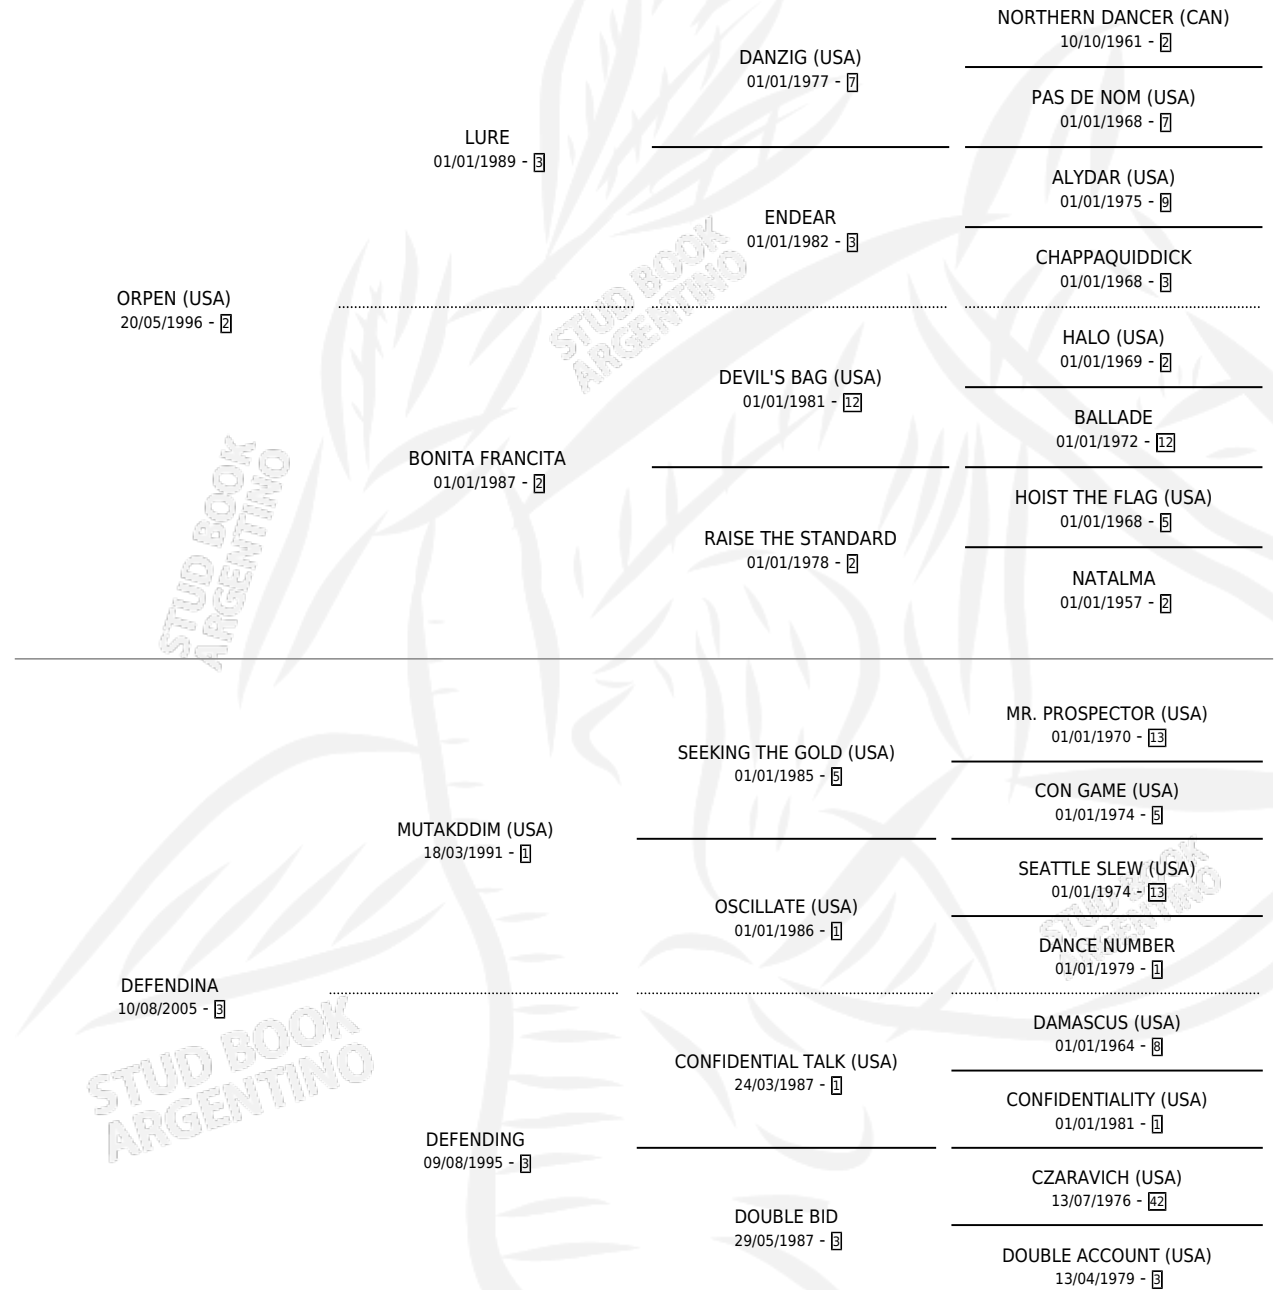

GRINGO ORPEN

por **ORPEN (USA)** y **DEFENDINA** por **MUTAKDDIM (USA)**

Argentina · Macho · Zaino · SP · 03/08/2015
Familia 3-n · Volumen 42

ESTADO

TIPIFICACIÓN SANGUÍNEA	X
TIPIFICACIÓN POR ADN	✓
PASAPORTE	✓
IDENTIFICACIÓN POR MICROCHIP	✓
REPRODUCTOR	X

Lugar de nacimiento: La Gringa

Criador: La Gringa

PEDIGREE

~

CAMPAÑA

Solo carreras oficiales de Argentina

POR EDAD

EDAD	CC	1°	2°	3°	4°	5°	NP	CLC	CLG	CLCG1	CLGG1	IMPORTE	GANANCIA / CC
2 AÑOS	4	1	0	0	0	1	2	0	0	0	0	\$144,000	\$36,000
3 AÑOS	8	1	1	1	2	2	1	0	0	0	0	\$249,880	\$31,235
4 AÑOS	11	1	0	3	0	4	3	1	0	0	0	\$301,600	\$27,418
5 AÑOS	2	0	0	2	0	0	0	0	0	0	0	\$34,000	\$17,000
TOTALES	25	3	1	6	2	7	6	1	0	0	0	\$729,480	\$29,179
%		12.0%	4.0%	24.0%	8.0%	28.0%	24.0%	4.0%	0.0%	0.0%	0.0%		

Ganador de 3 carreras en San Isidro y La Plata - \$729,480, a los 2,3 y 4 años.

POR DISTANCIA

HIPODROMO	CC	1°	2°	3°	4°	5°	NP	CLC	CLG	CLCG1	CLGG1	IMPORTE
LA PLATA	12	1	1	5	1	3	1	0	0	0	0	\$360,880
1300 MTS	4	0	0	2	1	0	1	0	0	0	0	\$55,080
1200 MTS	2	0	1	1	0	0	0	0	0	0	0	\$57,800
1000 MTS	6	1	0	2	0	3	0	0	0	0	0	\$248,000
PALERMO	4	0	0	0	1	2	1	0	0	0	0	\$25,250
1000 MTS	3	0	0	0	1	2	0	0	0	0	0	\$25,250
1400 MTS	1	0	0	0	0	0	1	0	0	0	0	\$0
SAN ISIDRO	9	2	0	1	0	2	4	1	0	0	0	\$343,350
1000 MTS	3	1	0	0	0	0	2	1	0	0	0	\$165,850
1100 MTS	2	0	0	1	0	1	0	0	0	0	0	\$33,500
1200 MTS	2	1	0	0	0	0	1	0	0	0	0	\$135,000
1400 MTS	2	0	0	0	0	1	1	0	0	0	0	\$9,000