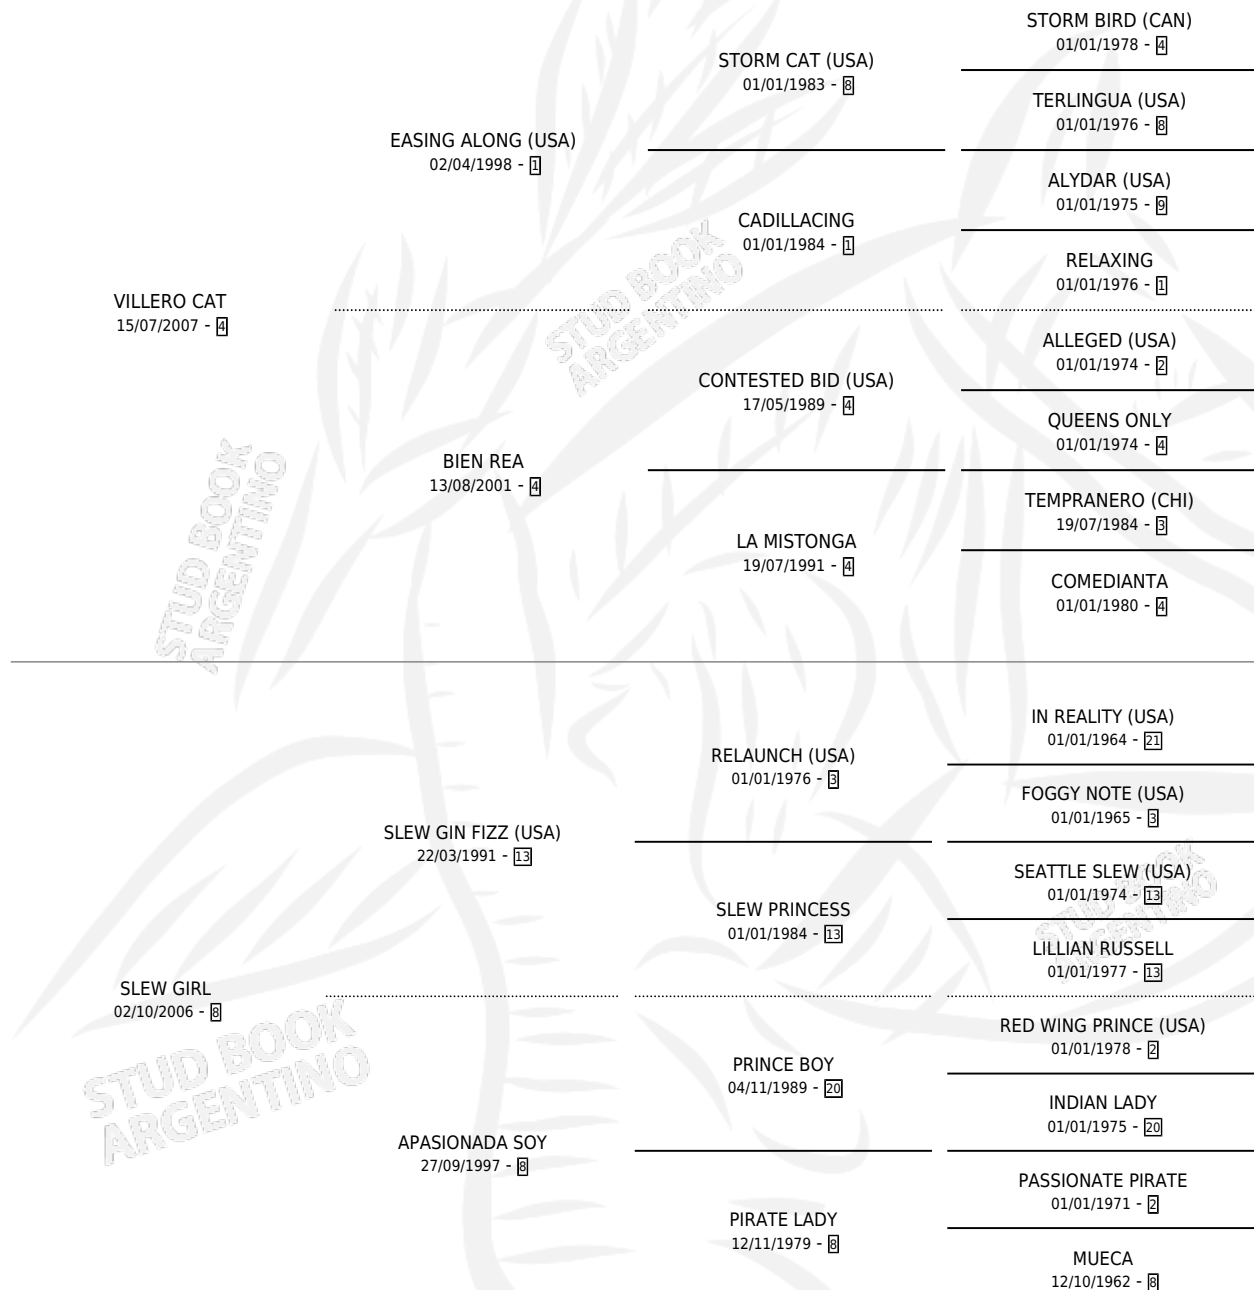

ROSI BLANCHE

por VILLERO CAT y SLEW GIRL por SLEW GIN FIZZ (USA)

Argentina · Hembra · Tordillo · SP · 15/07/2015
Familia 8-f · Volumen 42

ESTADO

TIPIFICACIÓN SANGUÍNEA	X
TIPIFICACIÓN POR ADN	X
PASAPORTE	X
IDENTIFICACIÓN POR MICROCHIP	X
REPRODUCTOR	X

Lugar de nacimiento: El Elegido

Criador: Blanche Luis Alberto

PEDIGREE

ROSI BLANCHE

Datos oficiales del Stud Book Argentino

Documento generado el 11/06/2026

studbook.org.ar