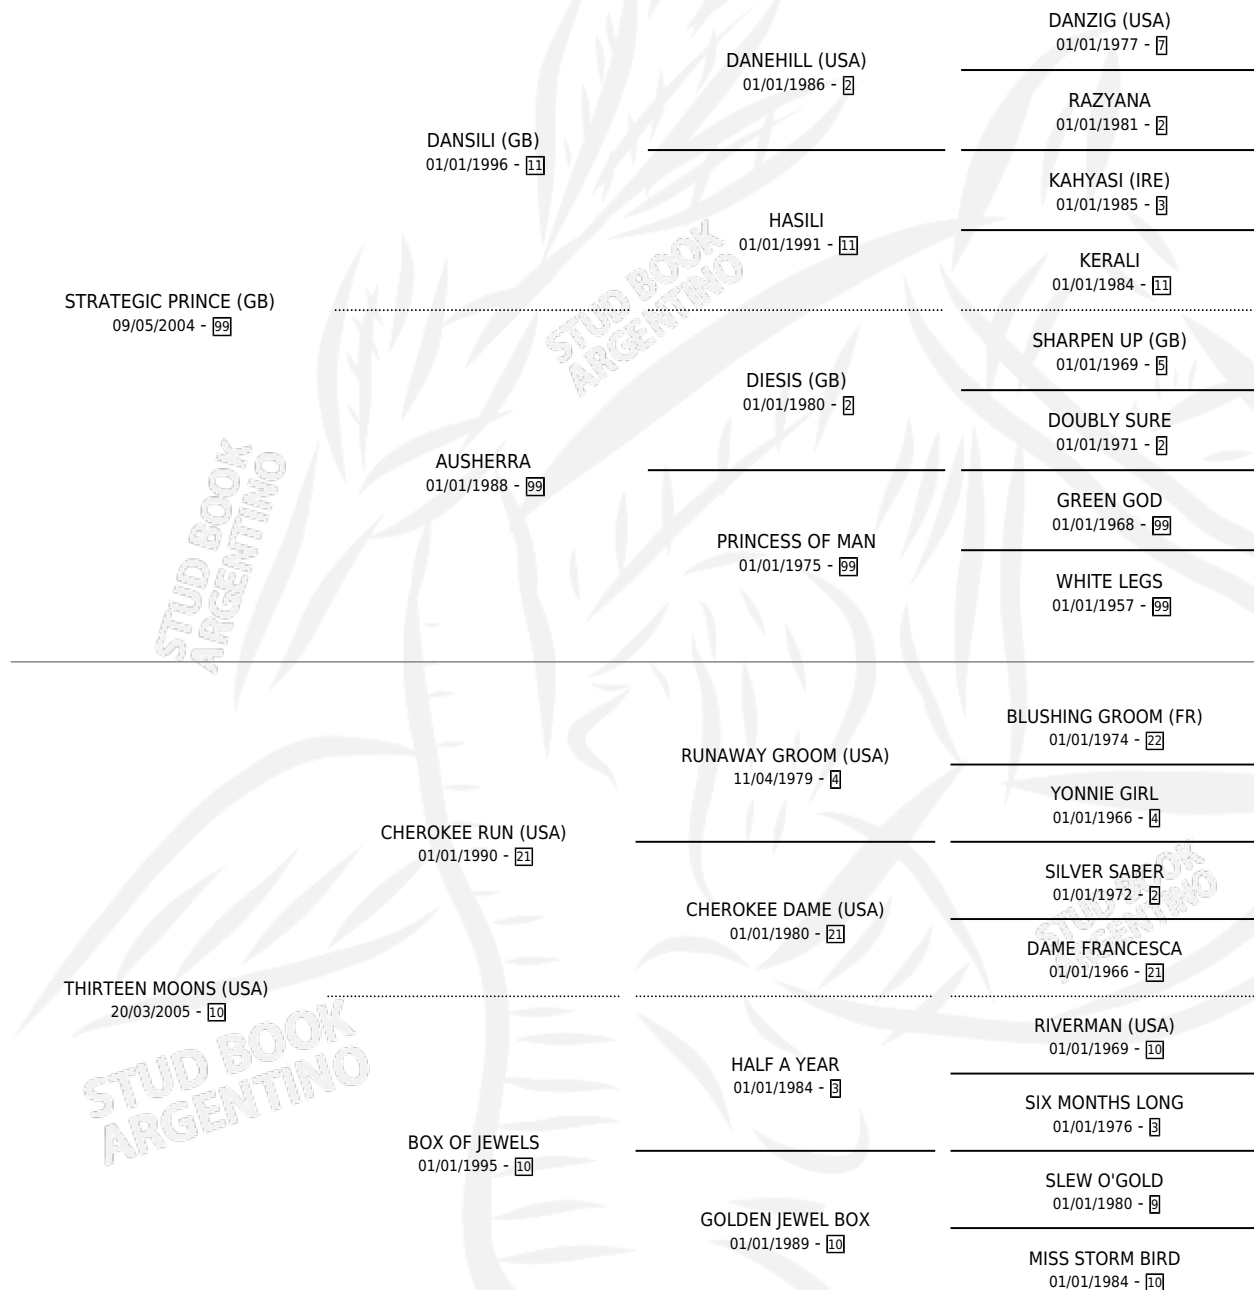

POLO PRINCE

por **STRATEGIC PRINCE (GB)** y **THIRTEEN MOONS (USA)**
por **CHEROKEE RUN (USA)**

Argentina · Macho · Zaino Colorado · SP · 06/08/2015
Familia 10-d · Volumen 42

ESTADO

TIPIFICACIÓN SANGUÍNEA	X
TIPIFICACIÓN POR ADN	✓
PASAPORTE	✓
IDENTIFICACIÓN POR MICROCHIP	✓
REPRODUCTOR	X

Lugar de nacimiento: La Numancia
Criador: Anaruth S.R.L.

PEDIGREE

CAMPAÑA

Solo carreras oficiales de Argentina

POR EDAD

EDAD	CC	1°	2°	3°	4°	5°	NP	CLC	CLG	CLCG1	CLGG1	IMPORTE	GANANCIA / CC
2 AÑOS	2	1	0	0	1	0	0	0	0	0	0	\$243,500	\$121,750
3 AÑOS	5	0	0	2	0	0	3	0	0	0	0	\$90,000	\$18,000
5 AÑOS	4	0	1	0	1	1	1	0	0	0	0	\$46,500	\$11,625
TOTALES	11	1	1	2	2	1	4	0	0	0	0	\$380,000	\$34,545
%		9.1%	9.1%	18.2%	18.2%	9.1%	36.4%	0.0%	0.0%	0.0%	0.0%		