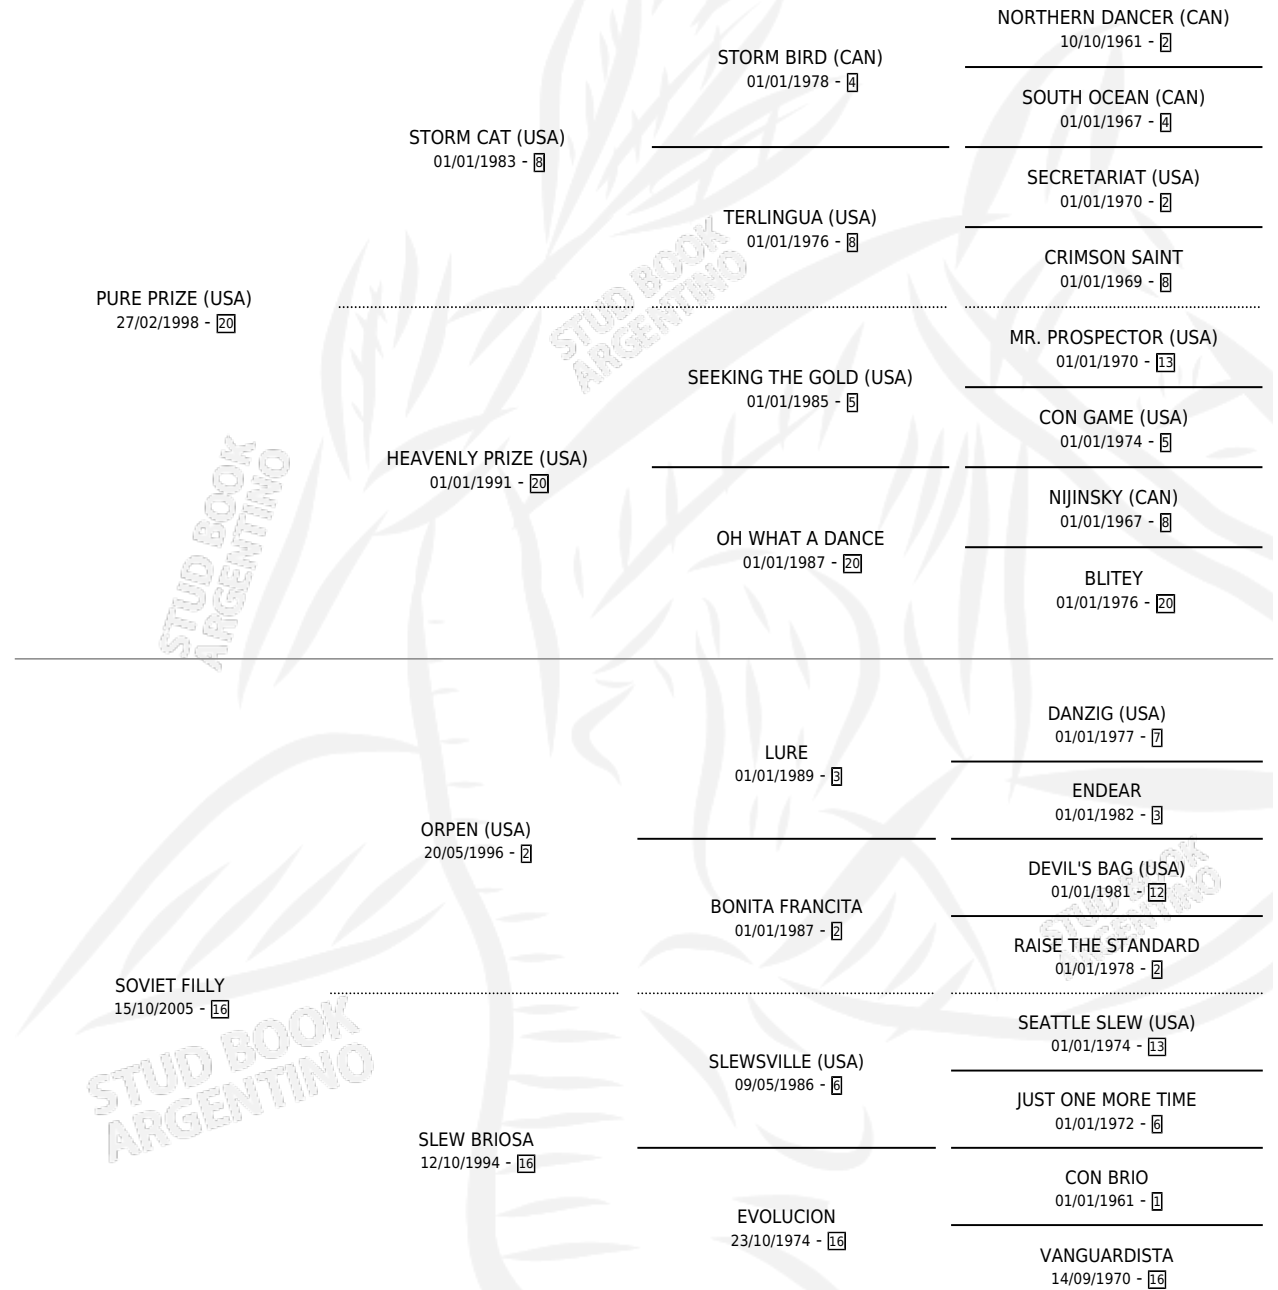

SOVIET JET

por PURE PRIZE (USA) y SOVIET FILLY por ORPEN (USA)

Argentina · Macho · Alazan · SP · 30/07/2015
Familia 16-f · Volumen 42

ESTADO

TIPIFICACIÓN SANGUÍNEA	X
TIPIFICACIÓN POR ADN	✓
PASAPORTE	✓
IDENTIFICACIÓN POR MICROCHIP	✓
REPRODUCTOR	X

Lugar de nacimiento: Carampangue

Criador: Carampangue

PEDIGREE

CAMPAÑA

Solo carreras oficiales de Argentina

POR EDAD

EDAD	CC	1°	2°	3°	4°	5°	NP	CLC	CLG	CLCG1	CLGG1	IMPORTE	GANANCIA / CC
3 AÑOS	2	0	0	0	0	0	2	0	0	0	0	\$0	\$0
4 AÑOS	5	0	0	0	0	0	5	0	0	0	0	\$0	\$0
TOTALES	7	0	0	0	0	0	7	0	0	0	0	\$0	\$0
%		0.0%	0.0%	0.0%	0.0%	0.0%	100%	0.0%	0.0%	0.0%	0.0%		