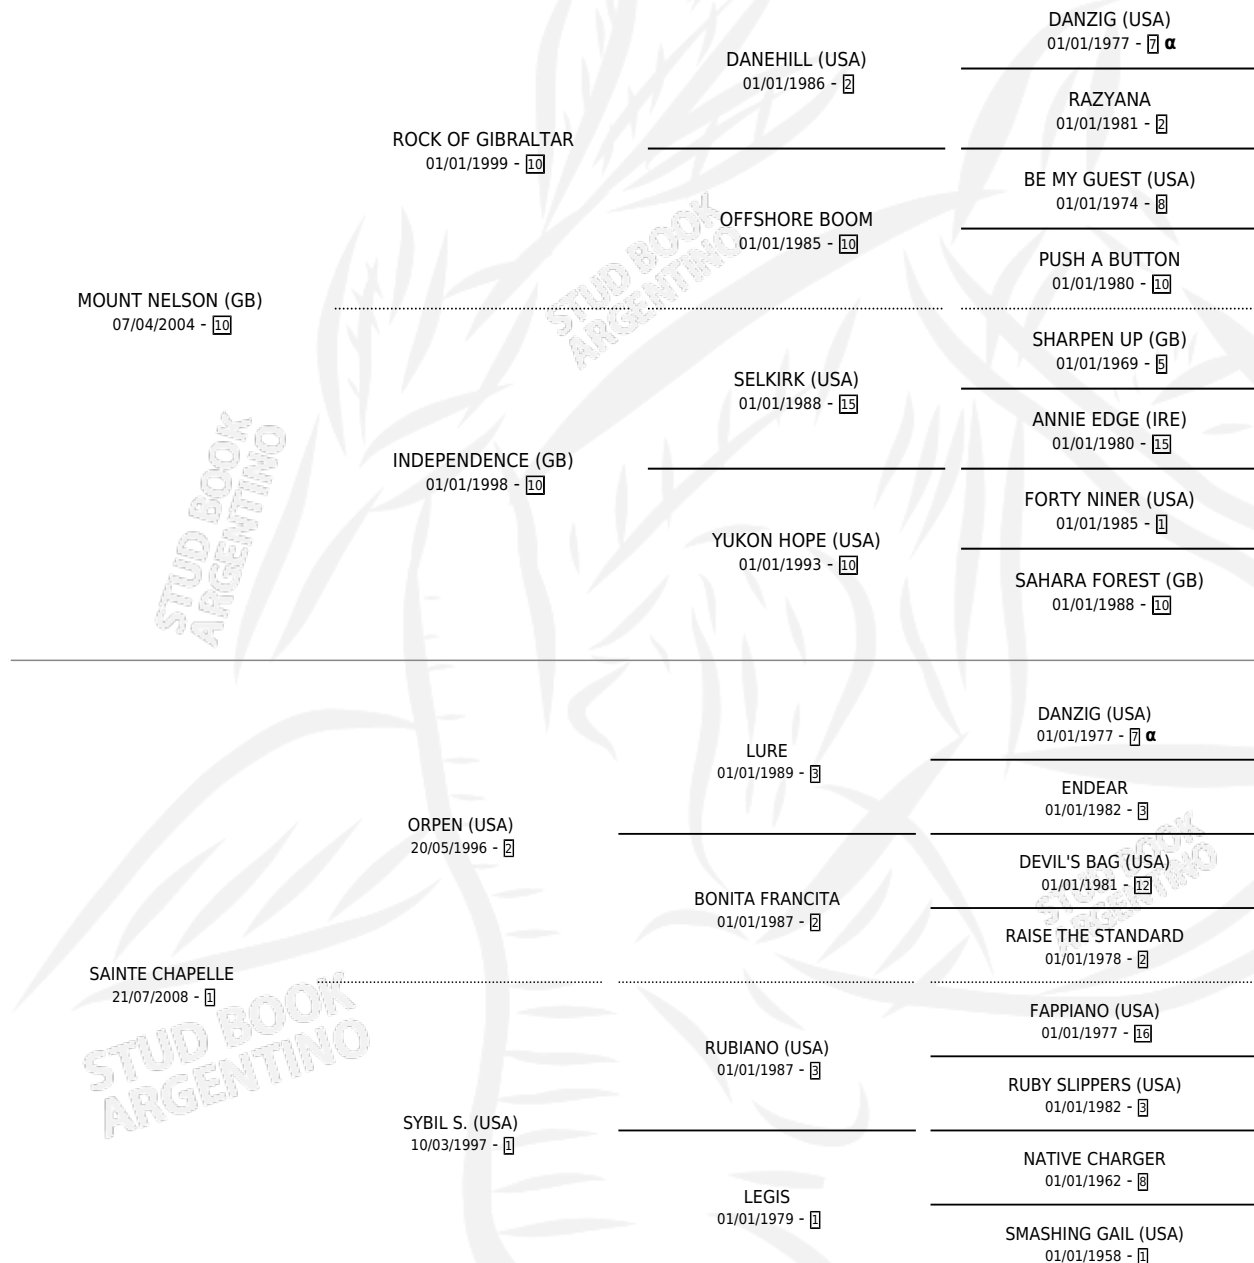

SETHOS

por **MOUNT NELSON (GB)** y **SAINTE CHAPELLE** por **ORPEN (USA)**

Argentina · Macho · Zaino · SP · 26/07/2015
Familia 1-l · Volumen 42

ESTADO

TIPIFICACIÓN SANGUÍNEA	X
TIPIFICACIÓN POR ADN	✓
PASAPORTE	✓
IDENTIFICACIÓN POR MICROCHIP	✓
REPRODUCTOR	✓

Lugar de nacimiento: Carampangue
Criador: Carampangue

~

HIJOS

	MACHOS	HEMBRAS
2 NACIERON	1	1
SIN ACTUACIONES		

PEDIGREE

INBREEDING : α

CAMPAÑA

Solo carreras oficiales de Argentina

Ganador de 4 carreras en San Isidro debutando - \$982,590, a los 3 y 4 años, incluso Parwiz Handicap, 3ro Hip. La Punta Hcap. y Ojo De Agua **[L]**.

POR DISTANCIA

HIPODROMO	CC	1°	2°	3°	4°	5°	NP	CLC	CLG	CLCG1	CLGG1	IMPORTE
SAN ISIDRO	12	4	3	2	0	1	2	4	0	0	0	\$982,590
1400 MTS	9	3	3	1	0	1	1	3	0	0	0	\$772,590
1600 MTS	2	0	0	1	0	0	1	1	0	0	0	\$40,000
1200 MTS	1	1	0	0	0	0	0	0	0	0	0	\$170,000