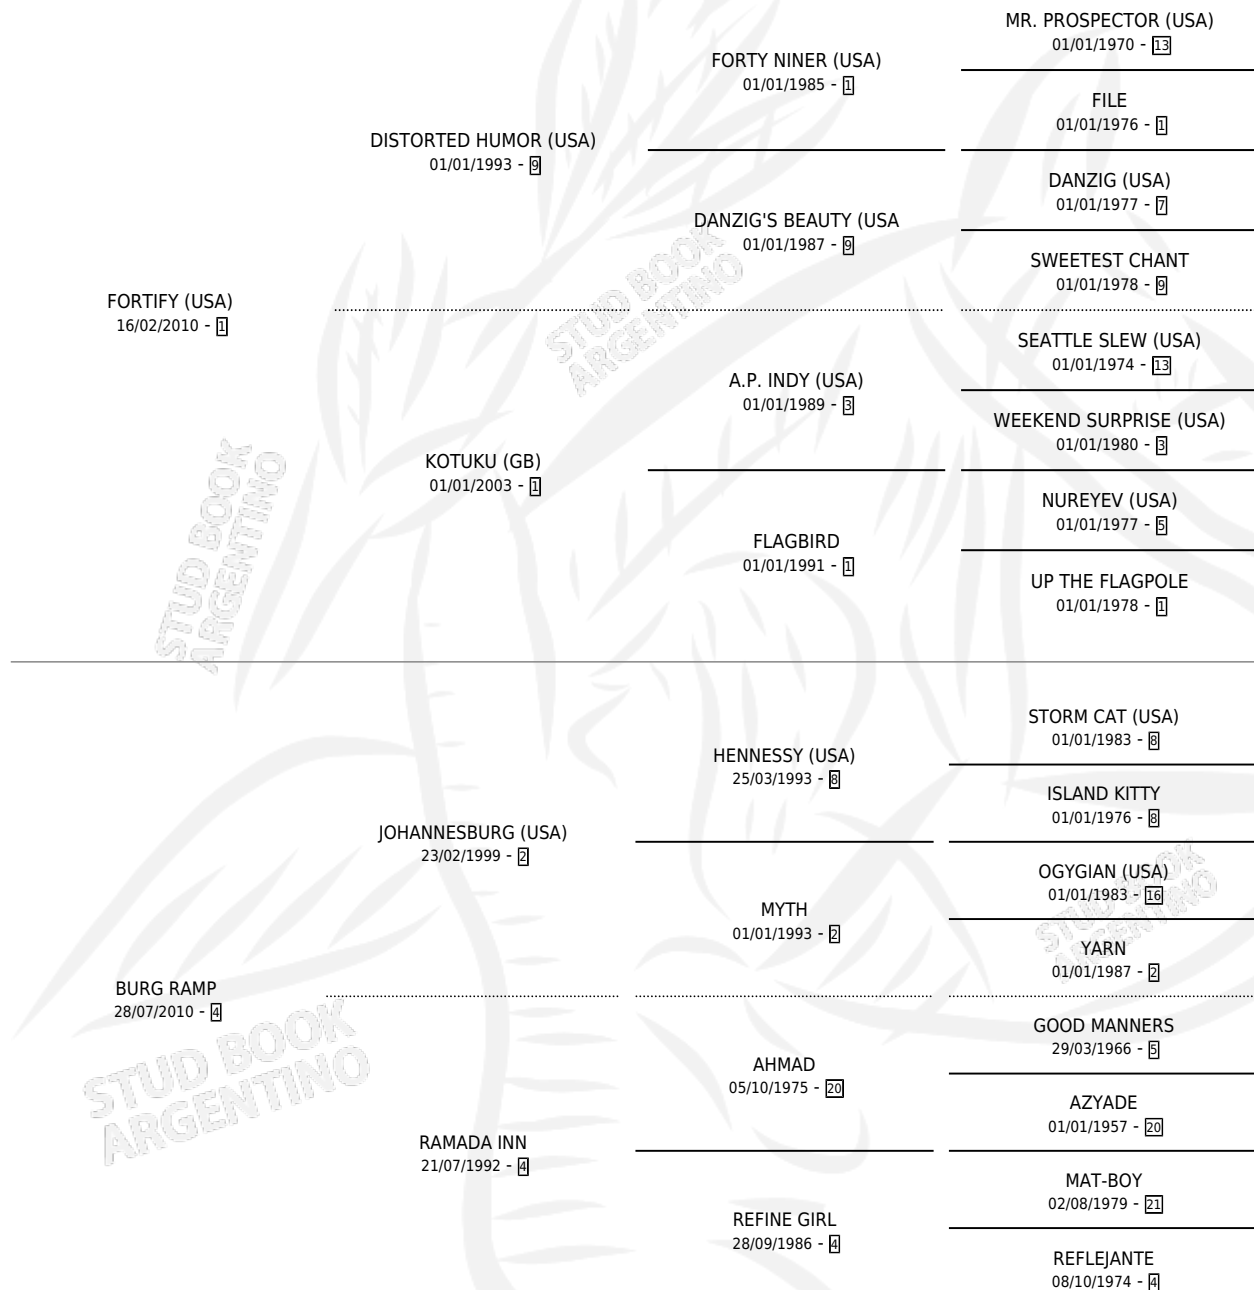

RAMBO JOY

por **FORTIFY (USA)** y **BURG RAMP** por **JOHANNESBURG (USA)**

Argentina · Macho · Zaino · SP · 07/08/2015
Familia 4-k · Volumen 42

ESTADO

TIPIFICACIÓN SANGUÍNEA	X
TIPIFICACIÓN POR ADN	✓
PASAPORTE	✓
IDENTIFICACIÓN POR MICROCHIP	✓
REPRODUCTOR	✓

Lugar de nacimiento: La Biznaga
Criador: La Biznaga

~

HIJOS

	MACHOS	HEMBRAS
10 NACIERON	5	5
2 CORRIERON	1	1

SIN ACTUACIONES

PEDIGREE