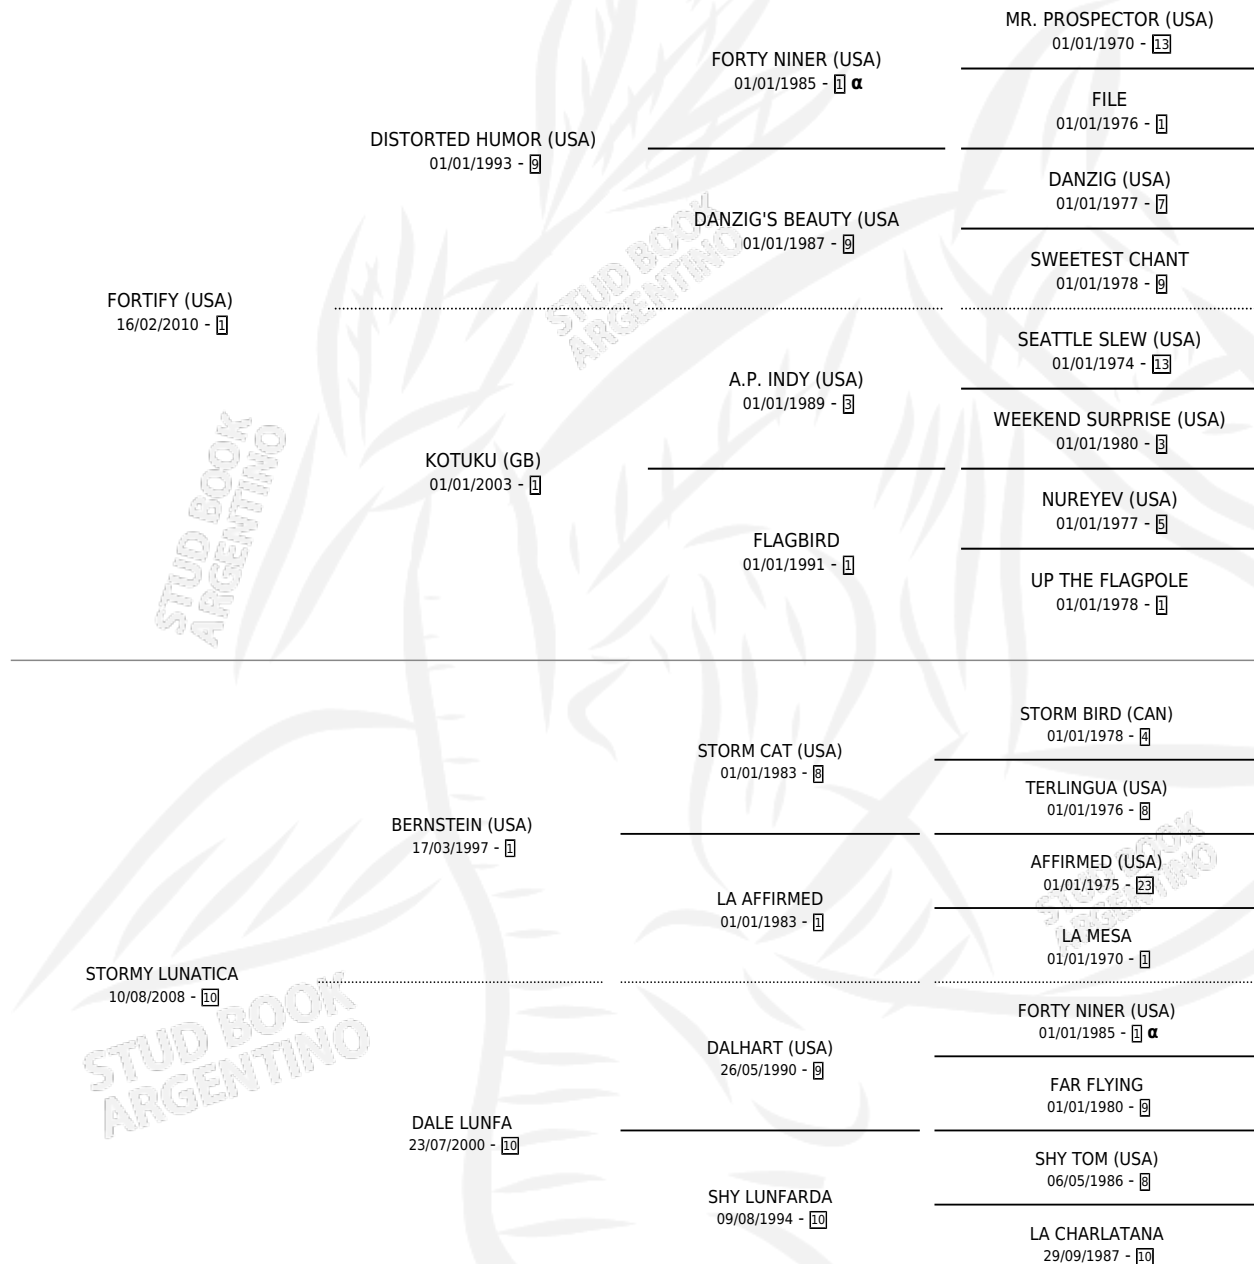

LUDO JOY

por FORTIFY (USA) y STORMY LUNATICA por BERNSTEIN (USA)

Argentina · Macho · Zaino · SP · 04/08/2015
Familia 10-b · Volumen 42

ESTADO

TIPIFICACIÓN SANGUÍNEA	X
TIPIFICACIÓN POR ADN	✓
PASAPORTE	✓
IDENTIFICACIÓN POR MICROCHIP	✓
REPRODUCTOR	X

Lugar de nacimiento: La Biznaga
Criador: La Biznaga

PEDIGREE

INBREEDING : α

CAMPAÑA

Solo carreras oficiales de Argentina

POR EDAD

EDAD	CC	1°	2°	3°	4°	5°	NP	CLC	CLG	CLCG1	CLGG1	IMPORTE	GANANCIA / CC
2 AÑOS	2	0	0	2	0	0	0	0	0	0	0	\$102,000	\$51,000
3 AÑOS	5	1	2	1	1	0	0	0	0	0	0	\$525,250	\$105,050
4 AÑOS	3	1	1	0	0	0	1	1	0	0	0	\$322,000	\$107,333
6 AÑOS	1	0	0	0	0	0	1	0	0	0	0	\$0	\$0
TOTALES	11	2	3	3	1	0	2	1	0	0	0	\$949,250	\$86,295
%		18.2%	27.3%	27.3%	9.1%	0.0%	18.2%	9.1%	0.0%	0.0%	0.0%		

Ganador de 2 carreras en Palermo - \$949,250, a los 3 y 4 años, incluso 2do Cocles [L].

POR DISTANCIA

HIPODROMO	CC	1°	2°	3°	4°	5°	NP	CLC	CLG	CLCG1	CLGG1	IMPORTE
SAN ISIDRO	3	0	1	0	0	0	2	1	0	0	0	\$102,000
1400 MTS	1	0	0	0	0	0	1	0	0	0	0	\$0
2000 MTS	1	0	0	0	0	0	1	0	0	0	0	\$0
2400 MTS	1	0	1	0	0	0	0	1	0	0	0	\$102,000
PALERMO	8	2	2	3	1	0	0	0	0	0	0	\$847,250
2000 MTS	4	2	1	1	0	0	0	0	0	0	0	\$623,000
2200 MTS	1	0	1	0	0	0	0	0	0	0	0	\$99,750
1600 MTS	1	0	0	0	1	0	0	0	0	0	0	\$22,500
1400 MTS	2	0	0	2	0	0	0	0	0	0	0	\$102,000