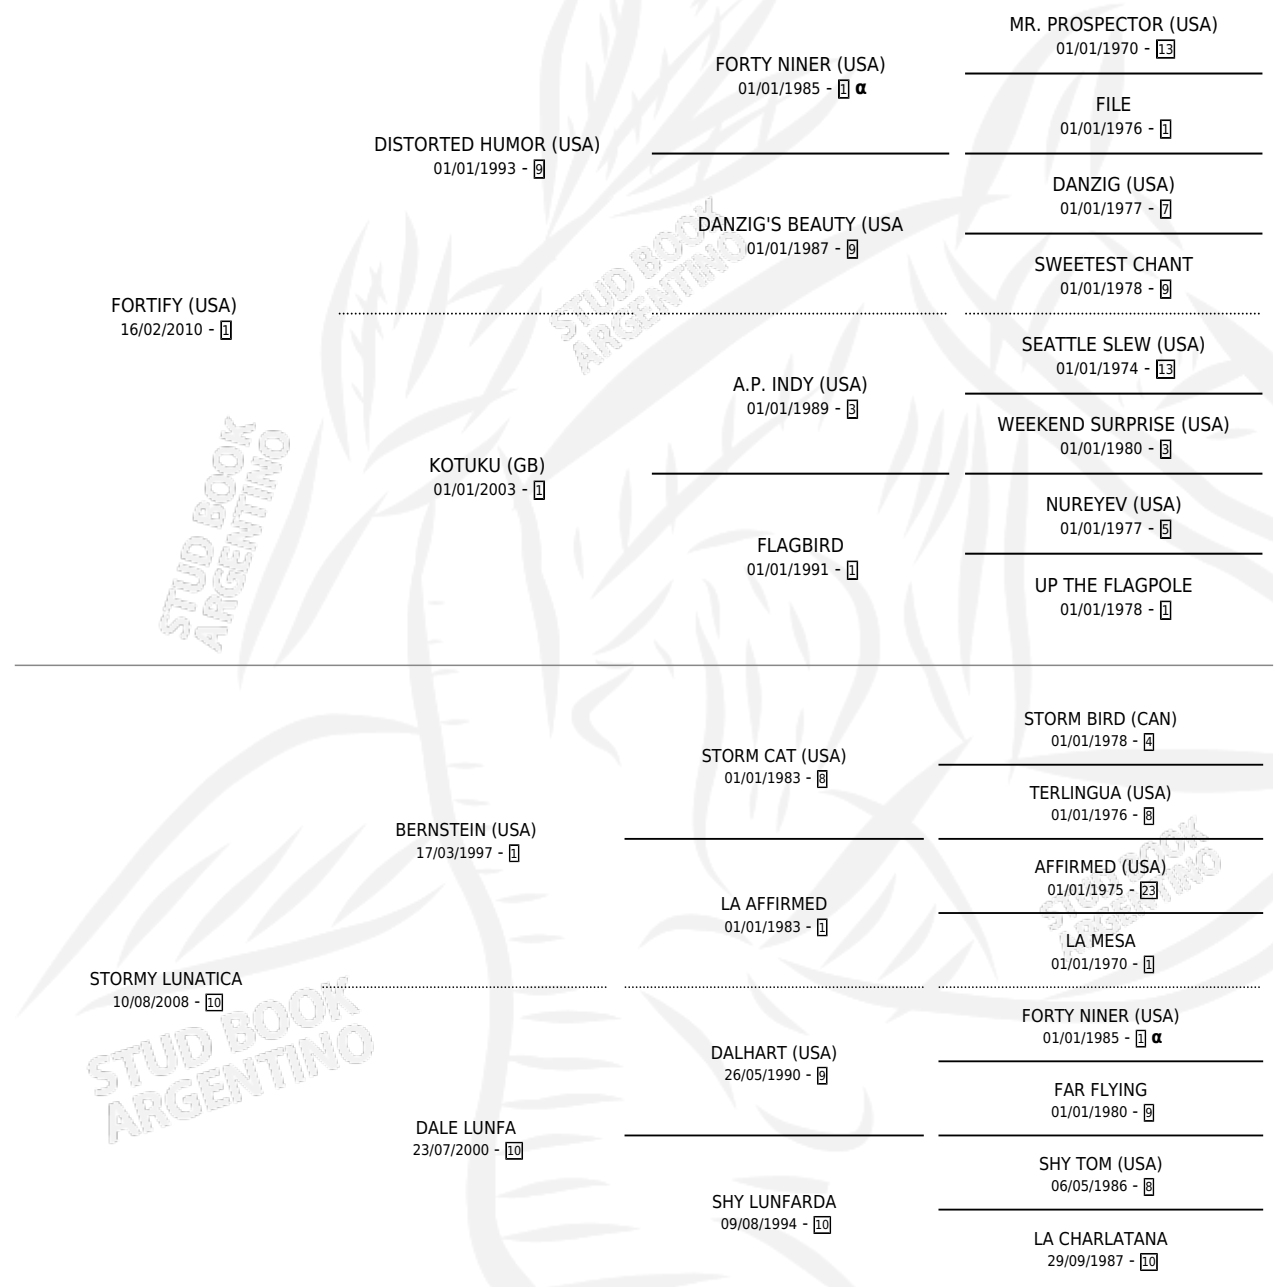

LUDO JOY

por FORTIFY (USA) y STORMY LUNATICA por BERNSTEIN (USA)

Argentina · Macho · Zaino · SP · 04/08/2015
Familia 10-b · Volumen 42

ESTADO

TIPIFICACIÓN SANGUÍNEA	X
TIPIFICACIÓN POR ADN	✓
PASAPORTE	✓
IDENTIFICACIÓN POR MICROCHIP	✓
REPRODUCTOR	X

Lugar de nacimiento: La Biznaga
Criador: La Biznaga

PEDIGREE

INBREEDING : α

CAMPAÑA

Solo carreras oficiales de Argentina

POR EDAD

EDAD	CC	1°	2°	3°	4°	5°	NP	CLC	CLG	CLCG1	CLGG1	IMPORTE	GANANCIA / CC
2 AÑOS	2	0	0	2	0	0	0	0	0	0	0	\$102,000	\$51,000
3 AÑOS	5	1	2	1	1	0	0	0	0	0	0	\$525,250	\$105,050
4 AÑOS	3	1	1	0	0	0	1	1	0	0	0	\$322,000	\$107,333
6 AÑOS	1	0	0	0	0	0	1	0	0	0	0	\$0	\$0
TOTALES	11	2	3	3	1	0	2	1	0	0	0	\$949,250	\$86,295
%		18.2%	27.3%	27.3%	9.1%	0.0%	18.2%	9.1%	0.0%	0.0%	0.0%		