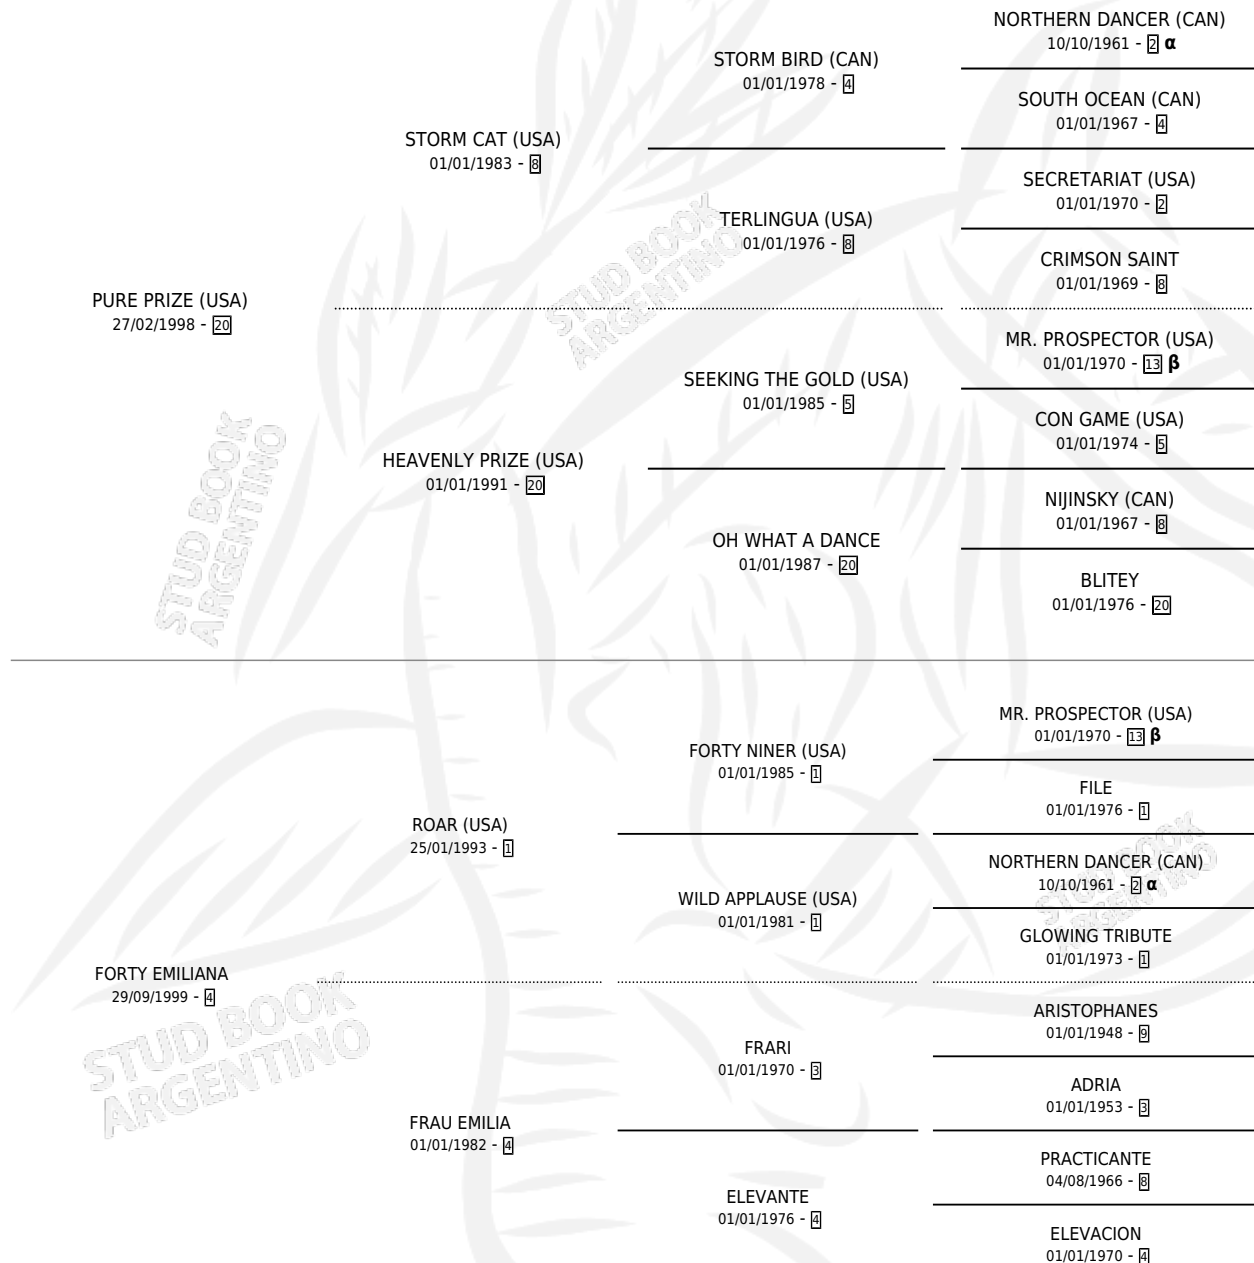

PURE EMBEBIDO

por **PURE PRIZE (USA)** y **FORTY EMILIANA** por **ROAR (USA)**

Argentina · Macho · Alazan · SP · 30/07/2015
Familia 4-k · Volumen 42

ESTADO

TIPIFICACIÓN SANGUÍNEA	X
TIPIFICACIÓN POR ADN	✓
PASAPORTE	✓
IDENTIFICACIÓN POR MICROCHIP	✓
REPRODUCTOR	X

Lugar de nacimiento: La Biznaga
Criador: La Biznaga

PEDIGREE

INBREEDING : **α,β**

CAMPAÑA

Solo carreras oficiales de Argentina

POR EDAD

EDAD	CC	1°	2°	3°	4°	5°	NP	CLC	CLG	CLCG1	CLGG1	IMPORTE	GANANCIA / CC
2 AÑOS	1	0	0	0	0	0	1	0	0	0	0	\$0	\$0
4 AÑOS	6	1	0	0	0	2	3	0	0	0	0	\$153,050	\$25,508
TOTALES	7	1	0	0	0	2	4	0	0	0	0	\$153,050	\$21,864
%		14.3%	0.0%	0.0%	0.0%	28.6%	57.1%	0.0%	0.0%	0.0%	0.0%		

Ganador en La Plata - \$153,050, a los 4 años.

POR DISTANCIA

HIPODROMO	CC	1°	2°	3°	4°	5°	NP	CLC	CLG	CLCG1	CLGG1	IMPORTE
PALERMO	2	0	0	0	0	1	1	0	0	0	0	\$7,250
1400 MTS	1	0	0	0	0	1	0	0	0	0	0	\$7,250
1200 MTS	1	0	0	0	0	0	1	0	0	0	0	\$0
LA PLATA	4	1	0	0	0	1	2	0	0	0	0	\$145,800
1000 MTS	1	1	0	0	0	0	0	0	0	0	0	\$135,000
1200 MTS	1	0	0	0	0	1	0	0	0	0	0	\$10,800
1600 MTS	1	0	0	0	0	0	1	0	0	0	0	\$0
1700 MTS	1	0	0	0	0	0	1	0	0	0	0	\$0
SAN ISIDRO	1	0	0	0	0	0	1	0	0	0	0	\$0
1200 MTS	1	0	0	0	0	0	1	0	0	0	0	\$0