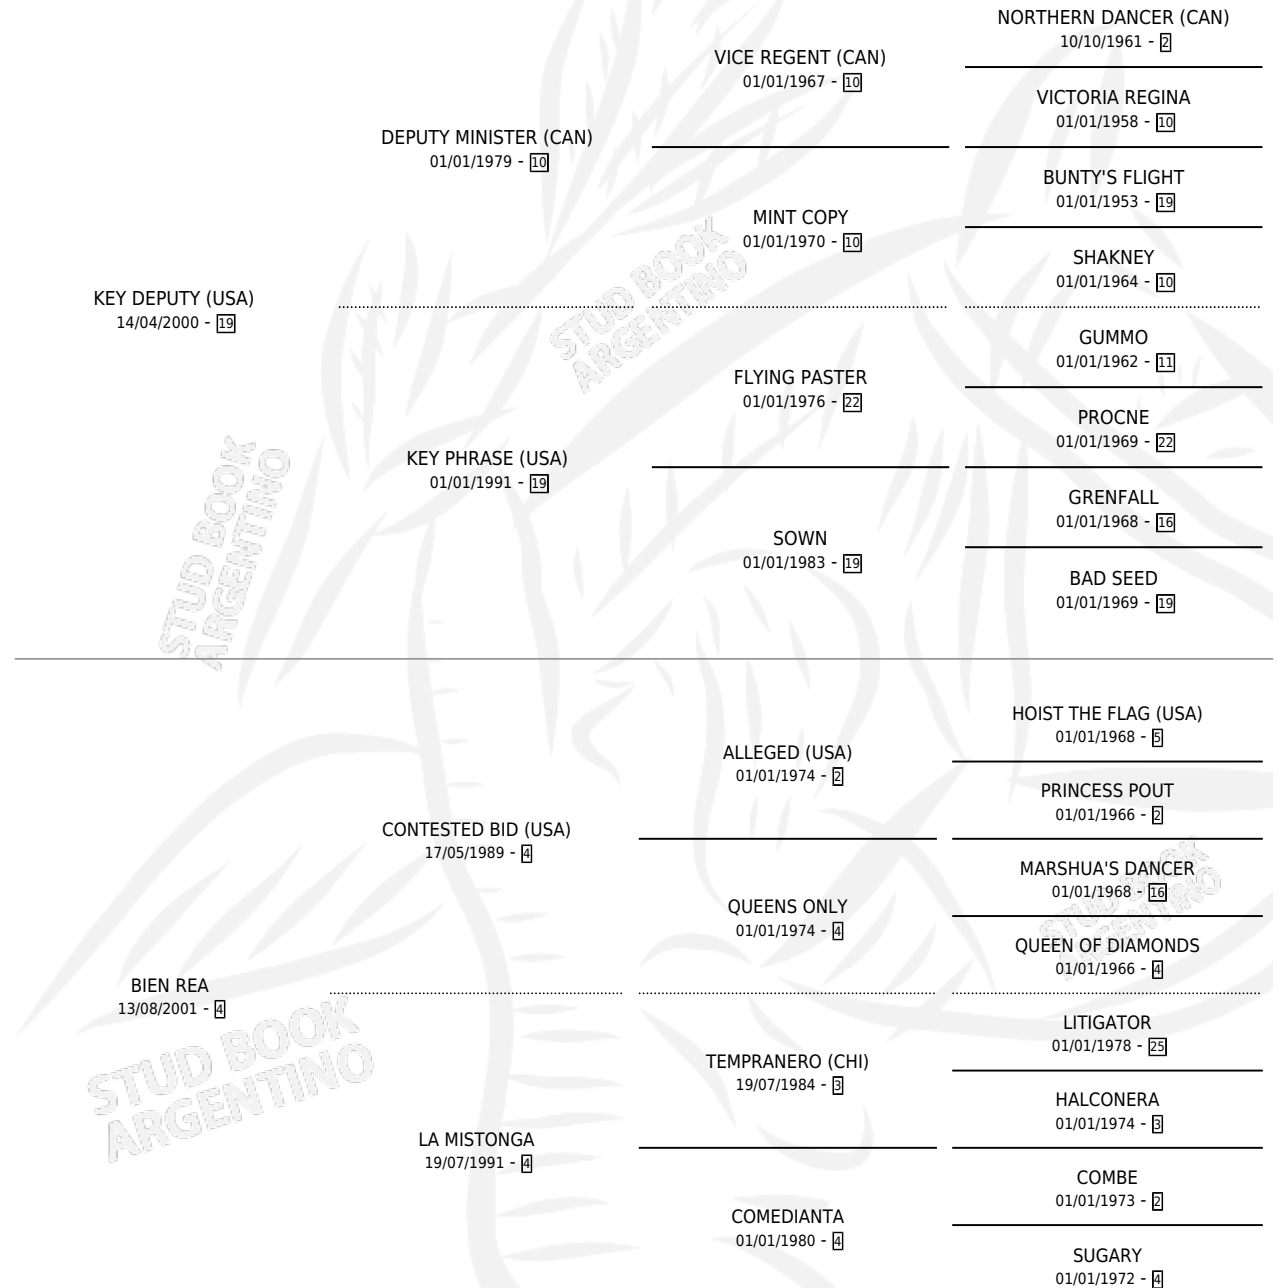

FUGITIVO KEY

por **KEY DEPUTY (USA)** y **BIEN REA** por **CONTESTED BID (USA)**

Argentina · Macho · Zaino · SP · 24/07/2015
Familia 4-p · Volumen 42

ESTADO

TIPIFICACIÓN SANGUÍNEA	X
TIPIFICACIÓN POR ADN	✓
PASAPORTE	✓
IDENTIFICACIÓN POR MICROCHIP	✓
REPRODUCTOR	X

Lugar de nacimiento: Los Irlandeses
Criador: Stud Haras Gran Muñeca S.A.

PEDIGREE

CAMPAÑA

Solo carreras oficiales de Argentina

POR EDAD

EDAD	CC	1°	2°	3°	4°	5°	NP	CLC	CLG	CLCG1	CLGG1	IMPORTE	GANANCIA / CC
2 AÑOS	5	1	0	1	0	1	2	1	0	0	0	\$193,950	\$38,790
3 AÑOS	2	0	0	0	1	0	1	0	0	0	0	\$22,500	\$11,250
TOTALES	7	1	0	1	1	1	3	1	0	0	0	\$216,450	\$30,921
%		14.3%	0.0%	14.3%	14.3%	14.3%	42.9%	14.3%	0.0%	0.0%	0.0%		