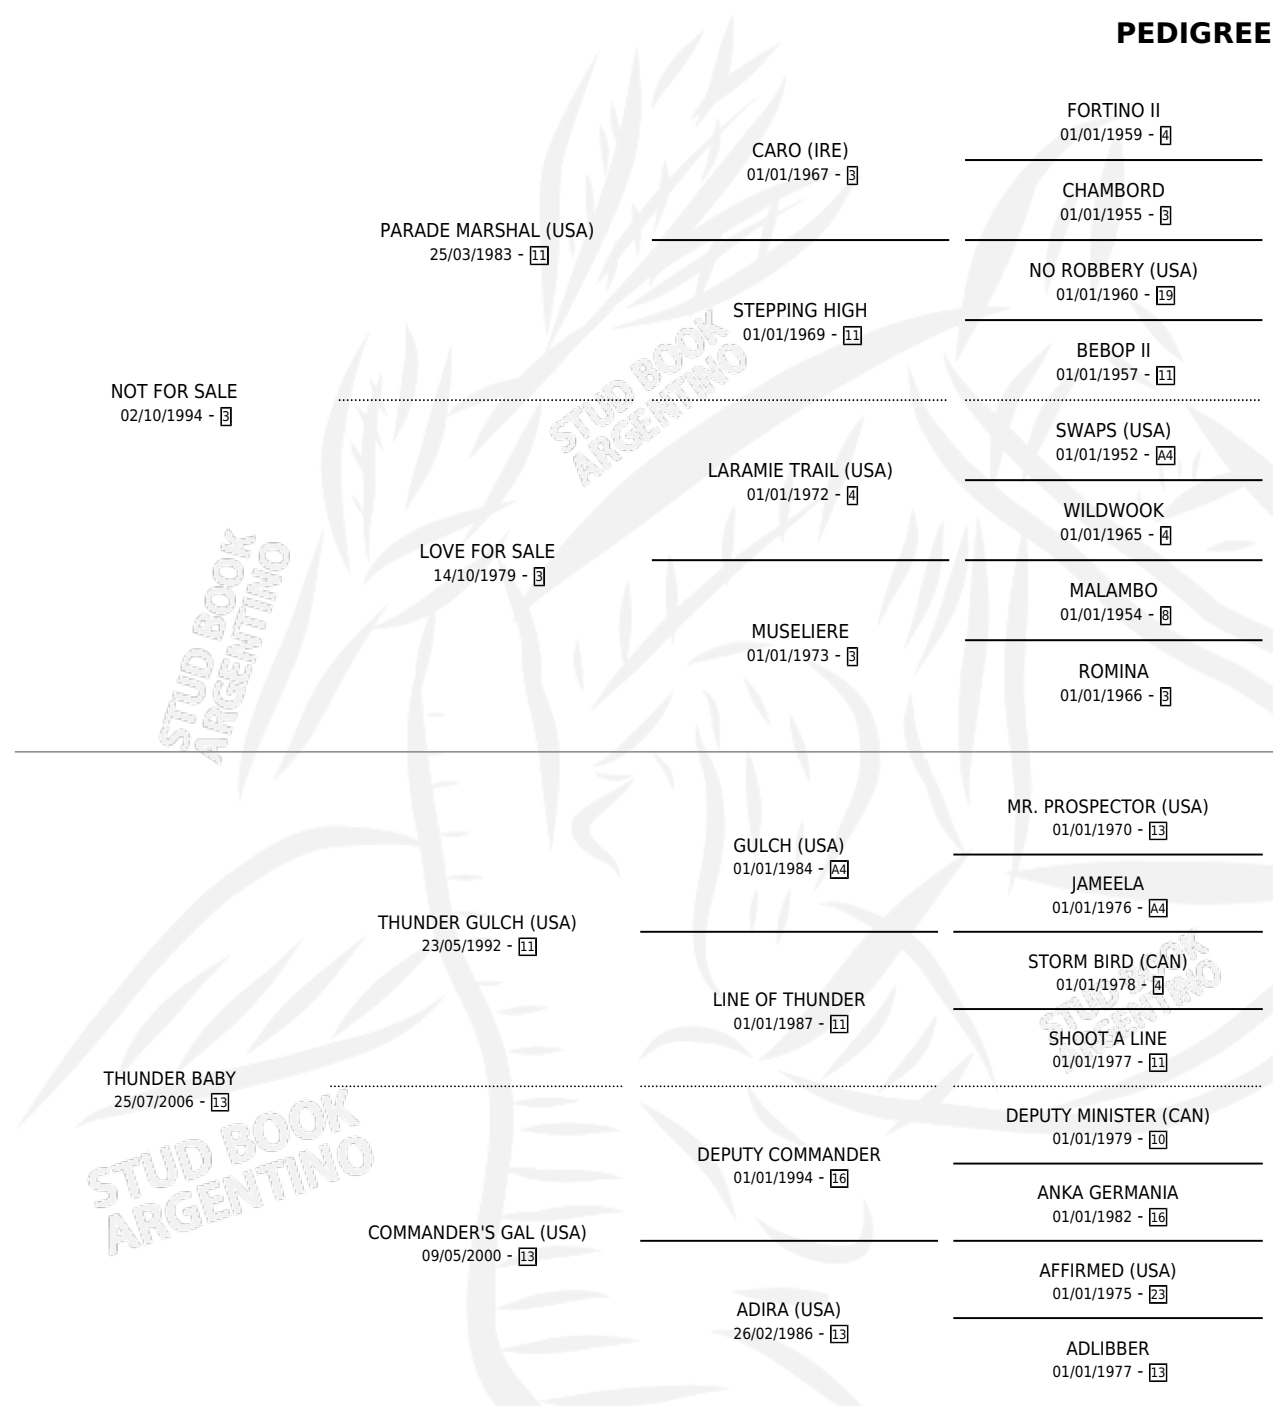

EL CENIDOR

por NOT FOR SALE y THUNDER BABY por THUNDER
GULCH (USA)

Argentina · Macho · Zaino · SP · 05/07/2015
Familia 13-c · Volumen 42

ESTADO

TIPIFICACIÓN SANGUÍNEA	X
TIPIFICACIÓN POR ADN	✓
PASAPORTE	✓
IDENTIFICACIÓN POR MICROCHIP	✓
REPRODUCTOR	X

Lugar de nacimiento: El Wing
Criador: El Wing

PEDIGREE

CAMPAÑA

Solo carreras oficiales de Argentina

POR EDAD

EDAD	CC	1°	2°	3°	4°	5°	NP	CLC	CLG	CLCG1	CLGG1	IMPORTE	GANANCIA / CC
3 AÑOS	5	1	0	0	1	1	2	0	0	0	0	\$221,250	\$44,250
4 AÑOS	4	0	2	1	0	0	1	0	0	0	0	\$190,500	\$47,625
TOTALES	9	1	2	1	1	1	3	0	0	0	0	\$411,750	\$45,750
%		11.1%	22.2%	11.1%	11.1%	11.1%	33.3%	0.0%	0.0%	0.0%	0.0%		