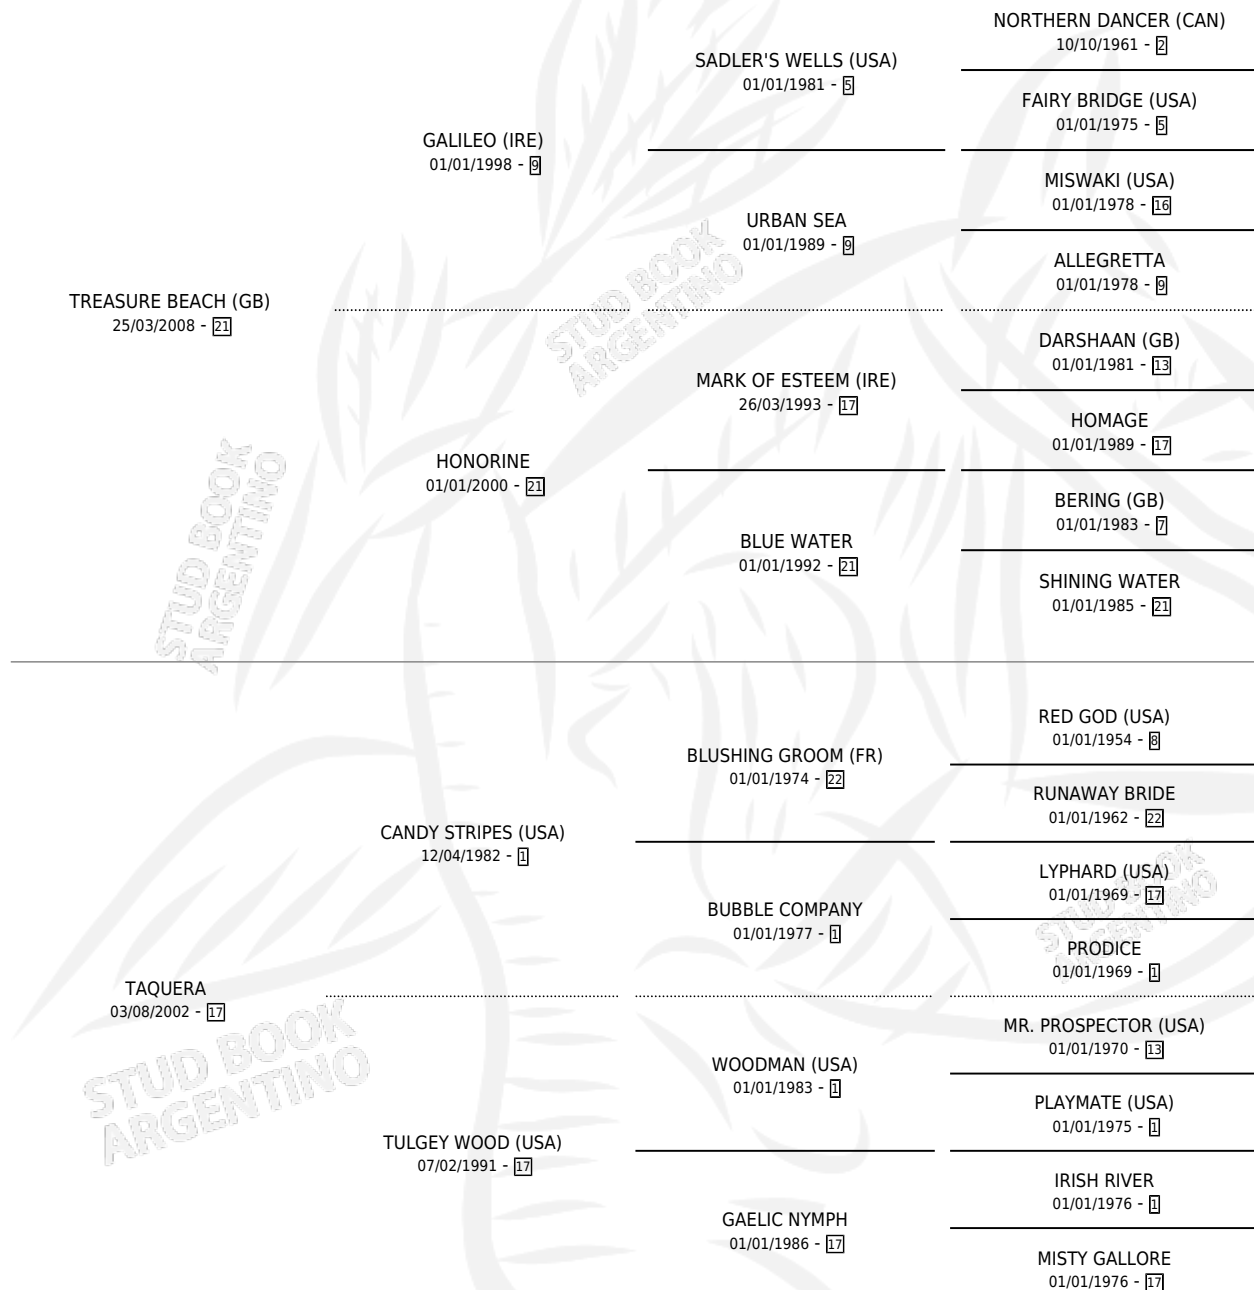

TREASURE LADY

por **TREASURE BEACH (GB)** y **TAQUERA** por **CANDY STRIPES (USA)**

Argentina · Hembra · Zaino · SP · 27/07/2015
Familia 17-b · Volumen 42

ESTADO

TIPIFICACIÓN SANGUÍNEA	X
TIPIFICACIÓN POR ADN	✓
PASAPORTE	✓
IDENTIFICACIÓN POR MICROCHIP	✓
REPRODUCTOR	✓

Lugar de nacimiento: Vacacion
Criador: Vacacion

PEDIGREE

S

mientos 0 / Efectividad 0.00%

PADRILLO	PRODUCTO	CRIADOR	1ER SERVICIO	ÚLTIMO SERVICIO
THABOR	∅		16/10/2020	16/10/2020
THABOR	TREASURE LADY		07/12/2019	07/12/2019