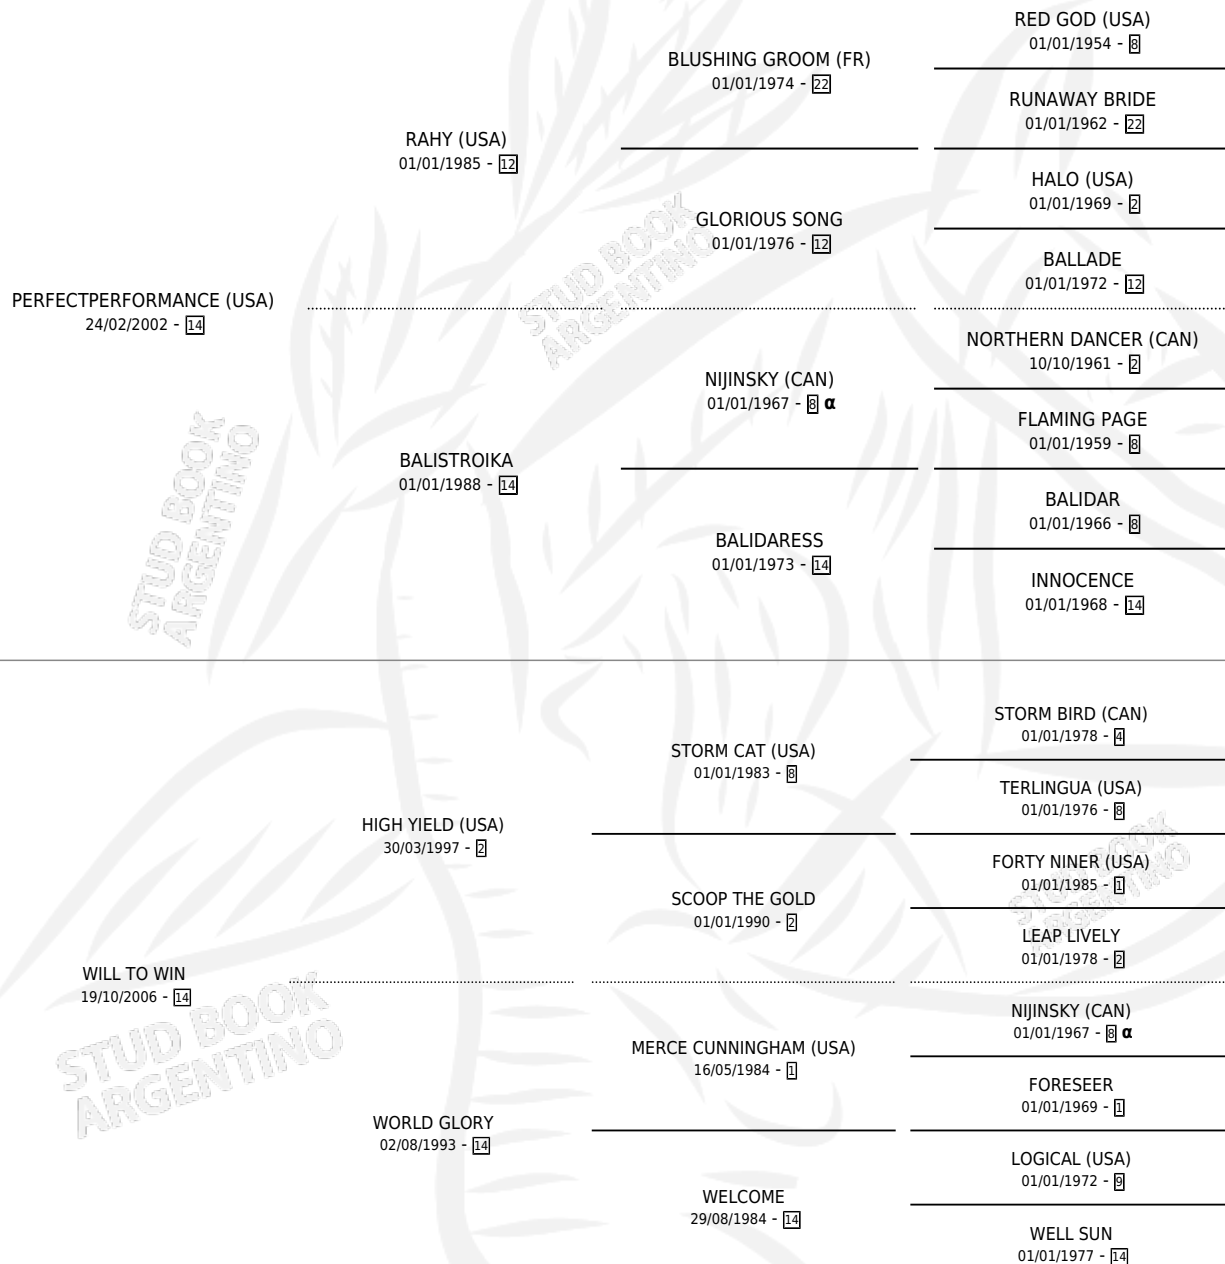

Lugar de nacimiento: La Manija
Criador: La Manija

~

HIJOS

	MACHOS	HEMBRAS
2 NACIERON	1	1
1 CORRIERON	0	1

SIN ACTUACIONES

INBREEDING : α

CAMPAÑA

Solo carreras oficiales de Argentina