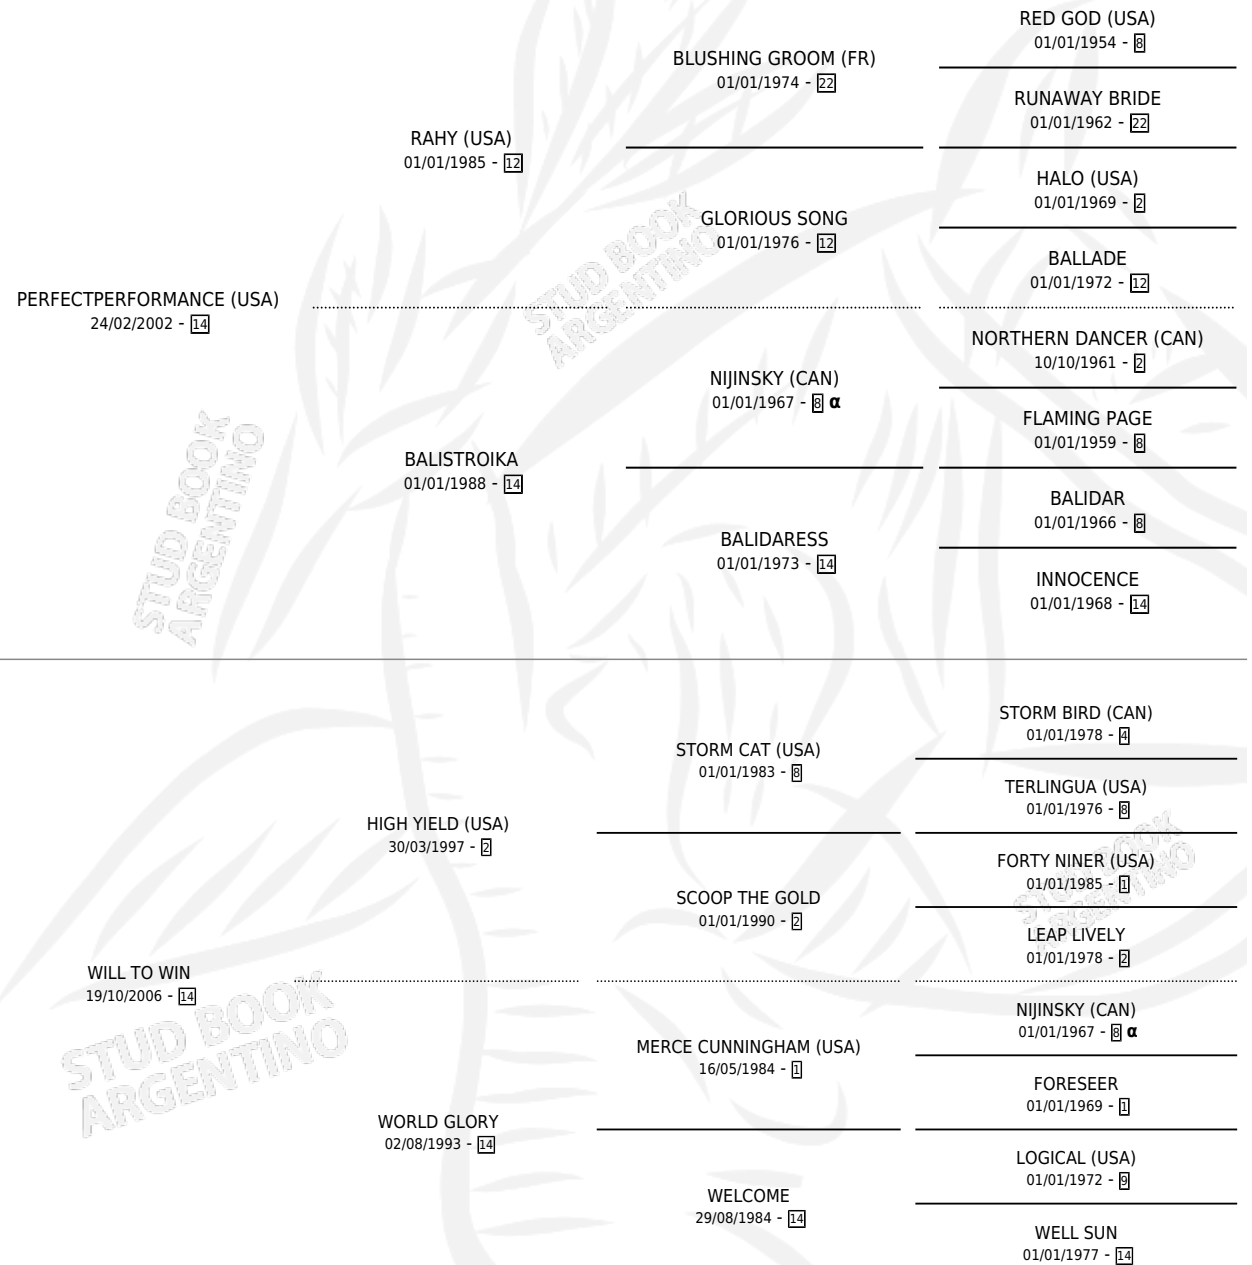

Lugar de nacimiento: La Manija
Criador: La Manija

~

HIJOS

	MACHOS	HEMBRAS
2 NACIERON	1	1
1 CORRIERON	0	1

SIN ACTUACIONES

INBREEDING : α

CAMPAÑA

Solo carreras oficiales de Argentina