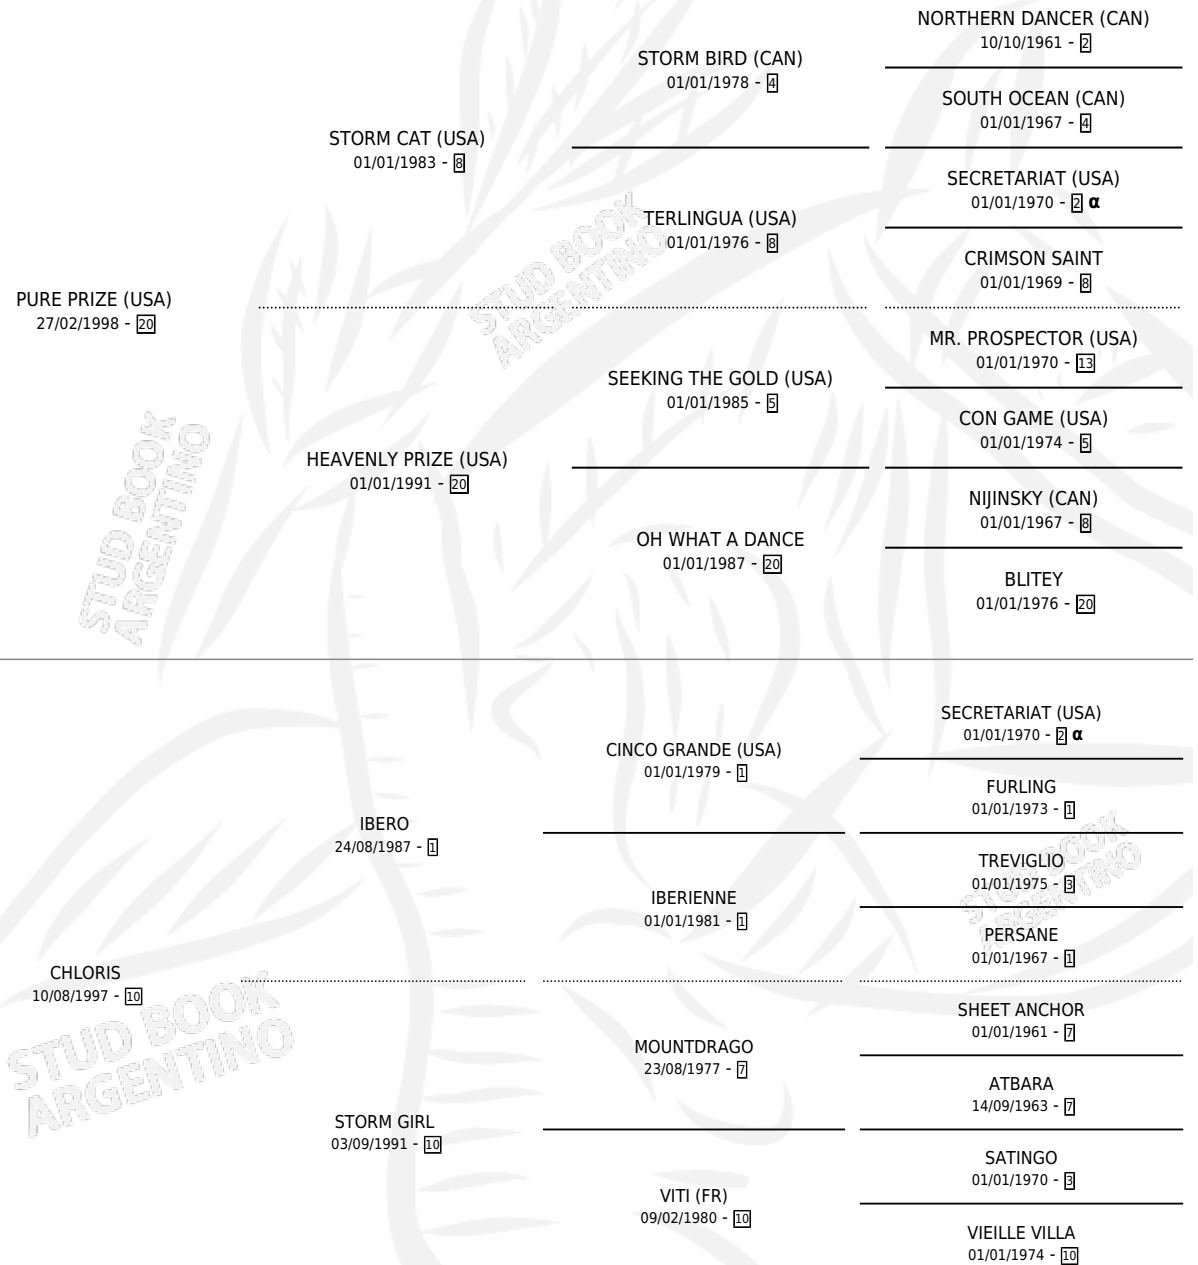

CALLAS

por **PURE PRIZE (USA)** y **CHLORIS** por **IBERO**

Argentina · Hembra · Zaino · SP · 30/07/2015
Familia 10-e · Volumen 42

ESTADO

TIPIFICACIÓN SANGUÍNEA	X
TIPIFICACIÓN POR ADN	✓
PASAPORTE	✓
IDENTIFICACIÓN POR MICROCHIP	✓
REPRODUCTOR	✓

Lugar de nacimiento: La Manija

Criador: La Manija

~

HIJOS

	MACHOS	HEMBRAS
4 NACIERON	3	1
1 CORRIERON	1	0

SIN ACTUACIONES

PEDIGREE

INBREEDING : α