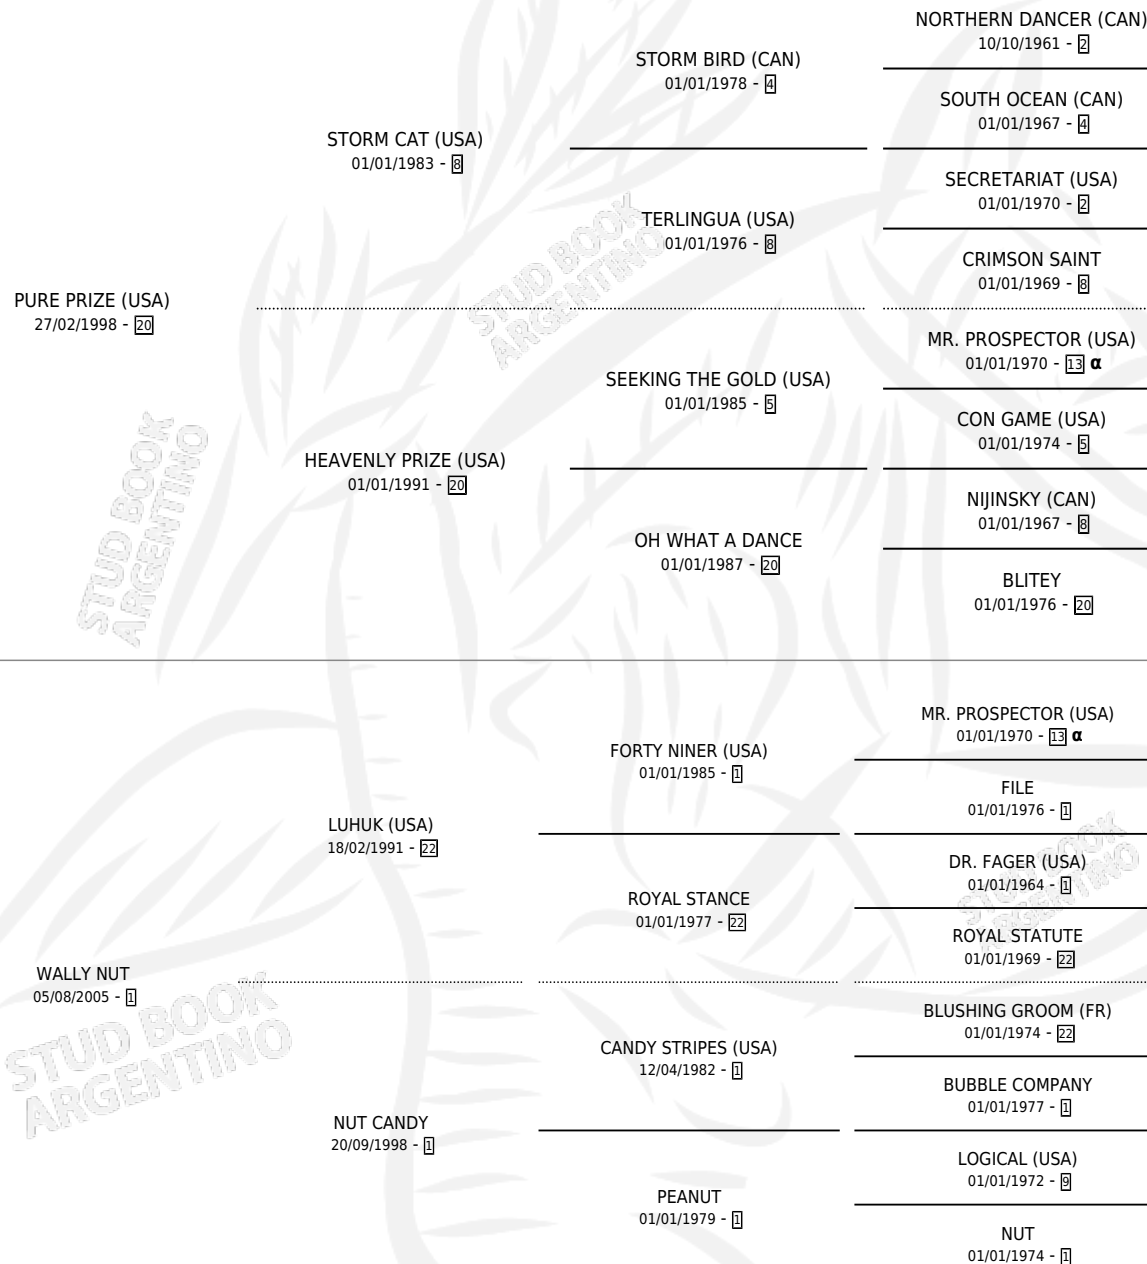

WALNUT LEAVE

por **PURE PRIZE (USA)** y **WALLY NUT** por **LUHUK (USA)**

Argentina · Hembra · Tordillo · SP · 31/07/2015
Familia 1-m · Volumen 42

ESTADO

TIPIFICACIÓN SANGUÍNEA	X
TIPIFICACIÓN POR ADN	✓
PASAPORTE	✓
IDENTIFICACIÓN POR MICROCHIP	✓
REPRODUCTOR	✓

Lugar de nacimiento: La Manija
Criador: La Manija

~

HIJOS

	MACHOS	HEMBRAS
2 NACIERON	2	0

SIN ACTUACIONES

PEDIGREE

INBREEDING : α

CAMPAÑA