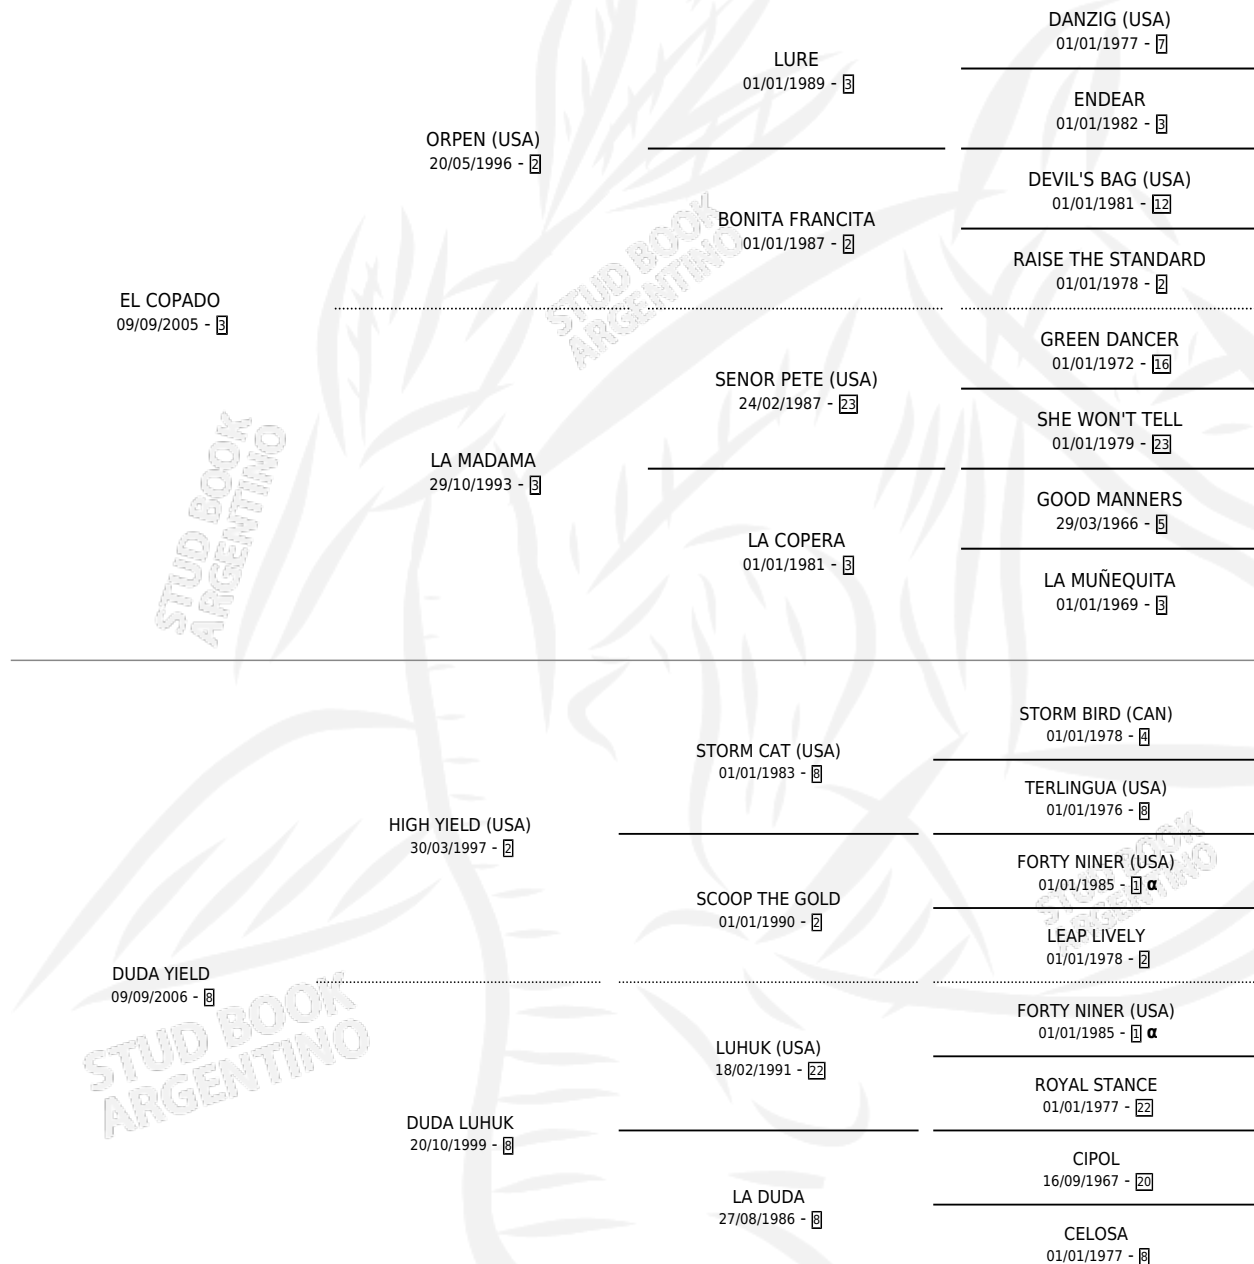

EL DUDOSO

por EL COPADO y DUDA YIELD por HIGH YIELD (USA)

Argentina · Macho · Alazan · SP · 02/08/2015
Familia 8-j · Volumen 42

ESTADO

TIPIFICACIÓN SANGUÍNEA	X
TIPIFICACIÓN POR ADN	✓
PASAPORTE	✓
IDENTIFICACIÓN POR MICROCHIP	✓
REPRODUCTOR	X

Lugar de nacimiento: Masama
Criador: Masama

PEDIGREE

INBREEDING : α

EL DUDOSO

Datos oficiales del Stud Book Argentino

Documento generado el 12/06/2026

studbook.org.ar