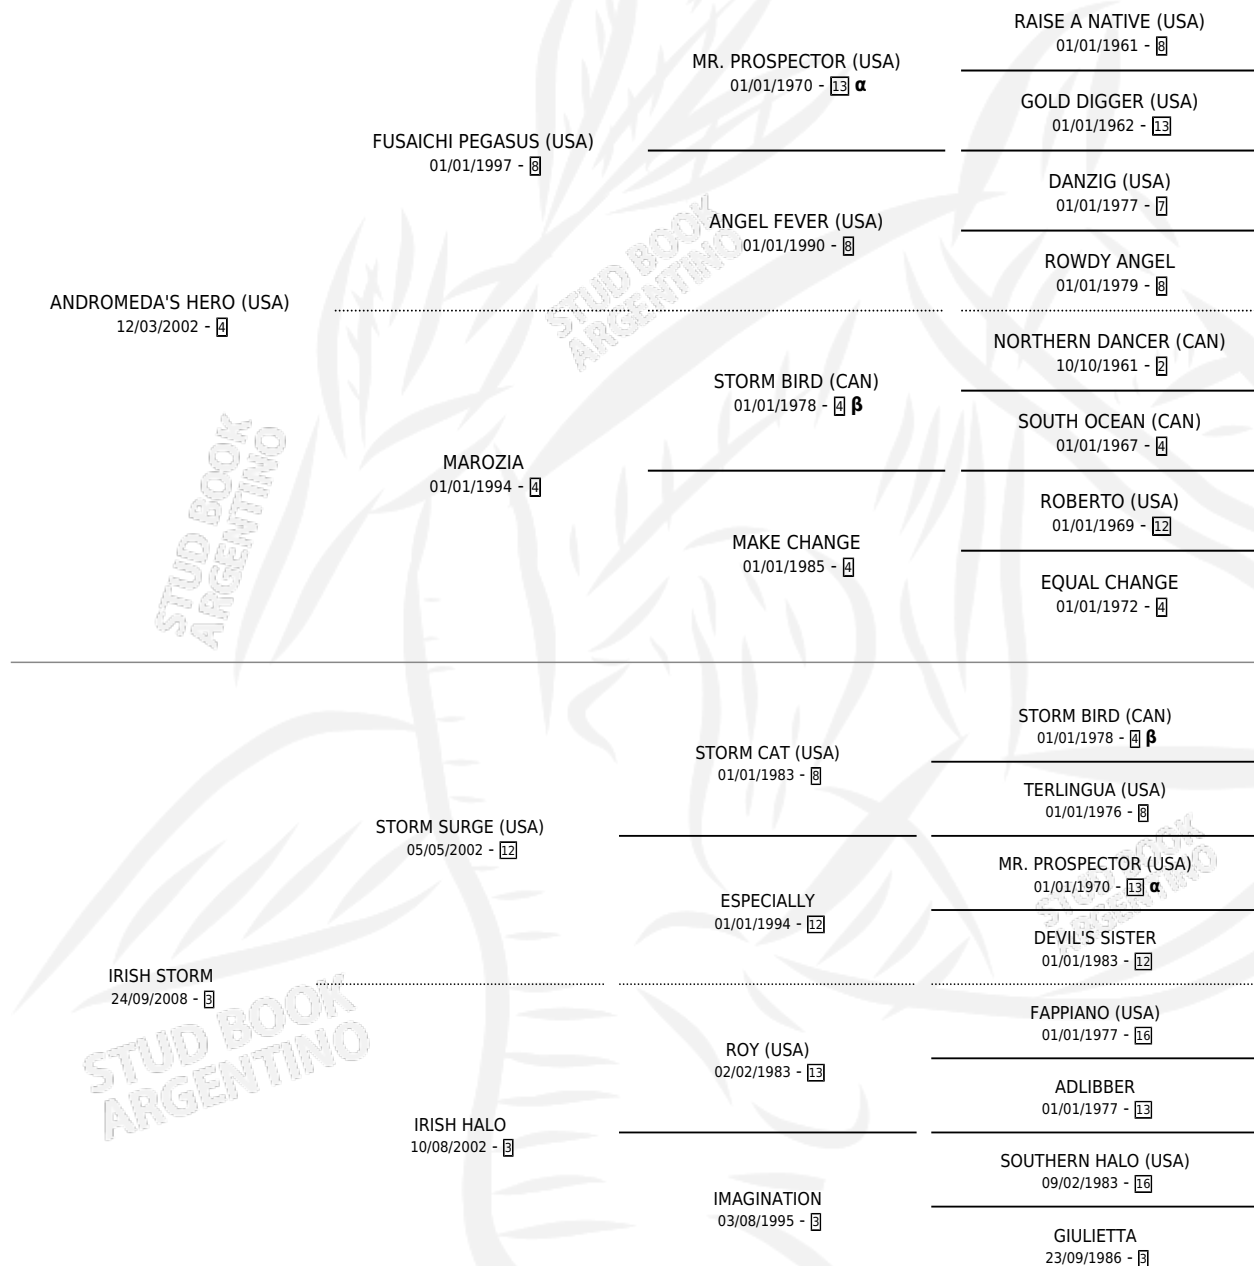

IRISH HERO

por **ANDROMEDA'S HERO (USA)** y **IRISH STORM** por **STORM SURGE (USA)**

Argentina · Macho · Alazan · SP · 28/07/2015
Familia 3-b · Volumen 42

ESTADO

TIPIFICACIÓN SANGUÍNEA	X
TIPIFICACIÓN POR ADN	✓
PASAPORTE	✓
IDENTIFICACIÓN POR MICROCHIP	✓
REPRODUCTOR	X

Lugar de nacimiento: Masama
Criador: Masama

PEDIGREE

INBREEDING : **α,β**

CAMPAÑA

Solo carreras oficiales de Argentina

POR EDAD

EDAD	CC	1°	2°	3°	4°	5°	NP	CLC	CLG	CLCG1	CLGG1	IMPORTE	GANANCIA / CC
2 AÑOS	4	0	0	0	0	0	4	0	0	0	0	\$0	\$0
3 AÑOS	3	0	0	0	0	1	2	0	0	0	0	\$11,900	\$3,967
4 AÑOS	2	0	0	0	0	0	2	0	0	0	0	\$0	\$0
5 AÑOS	1	0	0	0	0	0	1	0	0	0	0	\$0	\$0
TOTALES	10	0	0	0	0	1	9	0	0	0	0	\$11,900	\$1,190
%		0.0%	0.0%	0.0%	0.0%	10.0%	90.0%	0.0%	0.0%	0.0%	0.0%		

No placés en Palermo, La Plata y San Isidro en 10 carreras disputadas.

POR DISTANCIA

HIPODROMO	CC	1°	2°	3°	4°	5°	NP	CLC	CLG	CLCG1	CLGG1	IMPORTE
PALERMO	6	0	0	0	0	1	5	0	0	0	0	\$5,500
1200 MTS	3	0	0	0	0	0	3	0	0	0	0	\$0
1100 MTS	2	0	0	0	0	1	1	0	0	0	0	\$5,500
1400 MTS	1	0	0	0	0	0	1	0	0	0	0	\$0
LA PLATA	3	0	0	0	0	0	3	0	0	0	0	\$6,400
1200 MTS	1	0	0	0	0	0	1	0	0	0	0	\$0
1000 MTS	1	0	0	0	0	0	1	0	0	0	0	\$6,400
1400 MTS	1	0	0	0	0	0	1	0	0	0	0	\$0
SAN ISIDRO	1	0	0	0	0	0	1	0	0	0	0	\$0
1400 MTS	1	0	0	0	0	0	1	0	0	0	0	\$0