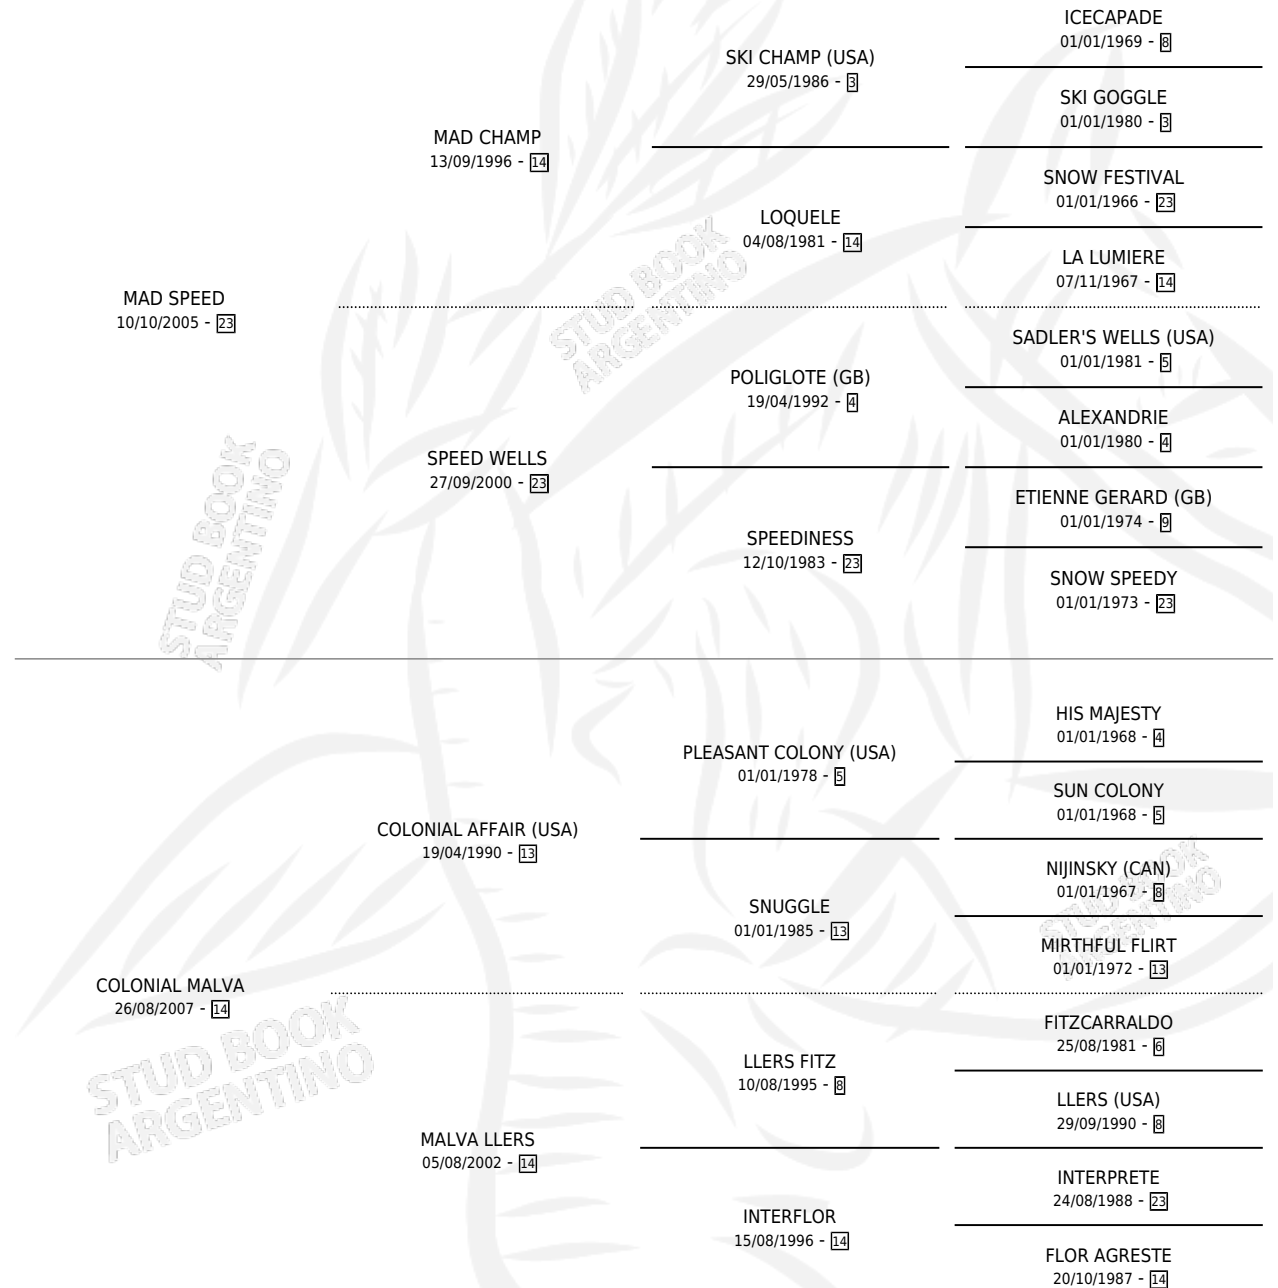

MAD MALVA

por MAD SPEED y COLONIAL MALVA por COLONIAL AFFAIR (USA)

Argentina · Hembra · Alazan · SP · 11/07/2015
Familia 14-e · Volumen 42

ESTADO

TIPIFICACIÓN SANGUÍNEA	X
TIPIFICACIÓN POR ADN	✓
PASAPORTE	✓
IDENTIFICACIÓN POR MICROCHIP	✓
REPRODUCTOR	✓

Lugar de nacimiento: Don Teo

Criador: Don Teo

PEDIGREE

S

mientos 0 / Efectividad 0.00%

PADRILLO

PRODUCTO

CRIADOR

1ER SERVICIO

ÚLTIMO SERVICIO

SEVENFOLD

∅

30/12/2023

30/12/2023

MAD MALVA

Datos oficiales del Stud Book Argentino