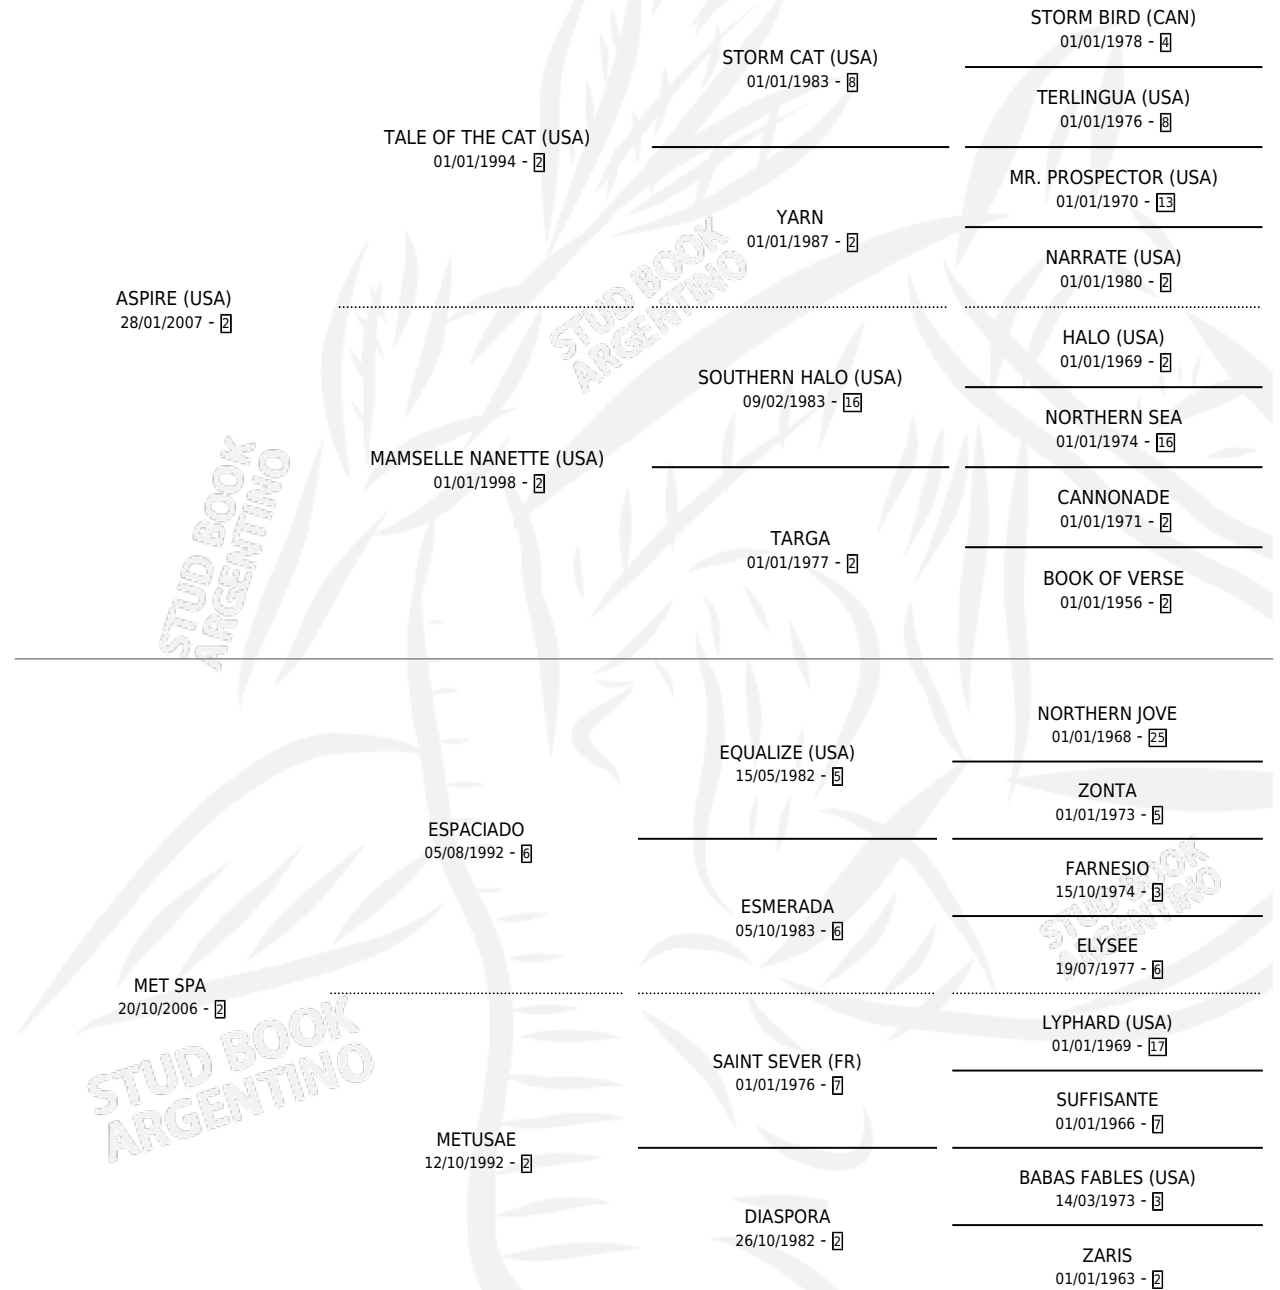

LA DE MET

por **ASPIRE (USA)** y **MET SPA** por **ESPACIADO**

Argentina · Hembra · Zaino Colorado · SP · 21/07/2015
Familia 2-u · Volumen 42

ESTADO

TIPIFICACIÓN SANGUÍNEA	X
TIPIFICACIÓN POR ADN	✓
PASAPORTE	✓
IDENTIFICACIÓN POR MICROCHIP	✓
REPRODUCTOR	X

Lugar de nacimiento: Vadarkblar

Criador: Vadarkblar

PEDIGREE

CAMPAÑA

Solo carreras oficiales de Argentina

POR EDAD

EDAD	CC	1°	2°	3°	4°	5°	NP	CLC	CLG	CLCG1	CLGG1	IMPORTE	GANANCIA / CC
4 AÑOS	1	0	0	0	0	0	1	0	0	0	0	\$0	\$0
5 AÑOS	4	1	1	0	1	0	1	0	0	0	0	\$179,400	\$44,850
6 AÑOS	1	0	0	0	0	0	1	0	0	0	0	\$4,800	\$4,800
TOTALES	6	1	1	0	1	0	3	0	0	0	0	\$184,200	\$30,700
%		16.7%	16.7%	0.0%	16.7%	0.0%	50.0%	0.0%	0.0%	0.0%	0.0%		

Ganadora en La Plata - \$184,200, a los 5 años.

POR DISTANCIA

HIPODROMO	CC	1°	2°	3°	4°	5°	NP	CLC	CLG	CLCG1	CLGG1	IMPORTE
LA PLATA	5	1	1	0	1	0	2	0	0	0	0	\$184,200
1200 MTS	1	0	0	0	0	0	1	0	0	0	0	\$4,800
1000 MTS	3	1	0	0	1	0	1	0	0	0	0	\$135,400
1100 MTS	1	0	1	0	0	0	0	0	0	0	0	\$44,000
PALERMO	1	0	0	0	0	0	1	0	0	0	0	\$0
1000 MTS	1	0	0	0	0	0	1	0	0	0	0	\$0