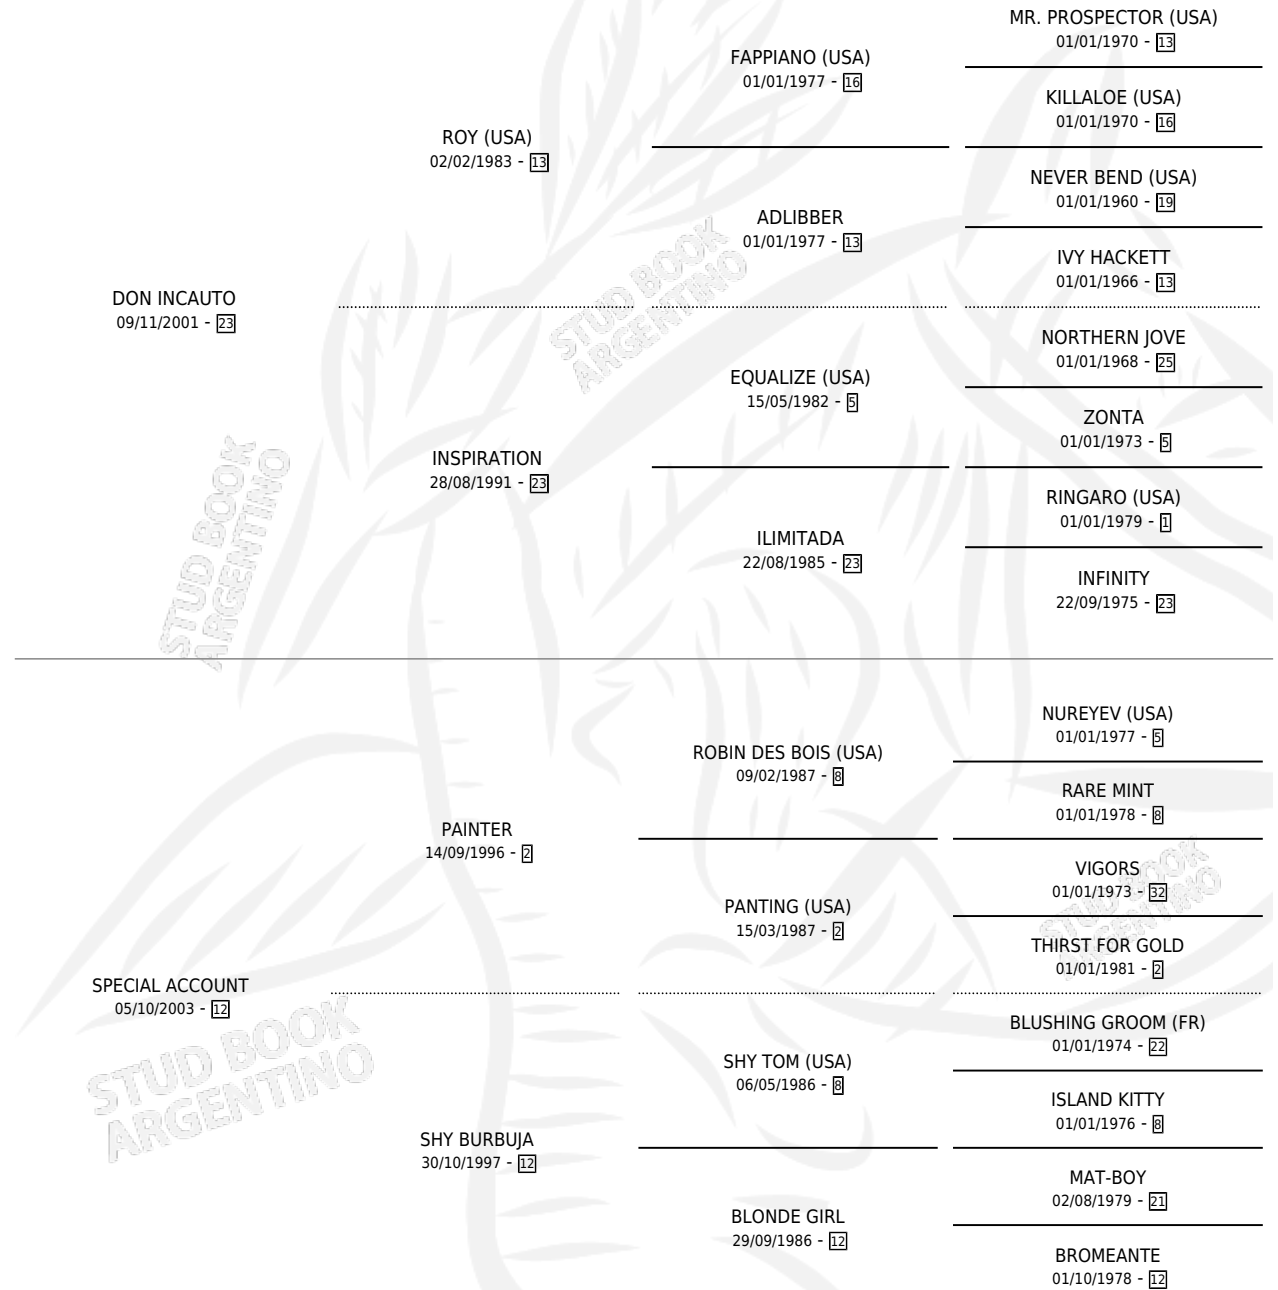

SEÑORA CONTADORA

por DON INCAUTO y SPECIAL ACCOUNT por PAINTER

Argentina · Hembra · Tordillo · SP · 23/07/2015
Familia 12-d · Volumen 42

ESTADO

TIPIFICACIÓN SANGUÍNEA	X
TIPIFICACIÓN POR ADN	✓
PASAPORTE	✓
IDENTIFICACIÓN POR MICROCHIP	✓
REPRODUCTOR	✓

Lugar de nacimiento: Vadarkblar

Criador: Vadarkblar

~

HIJOS

	MACHOS	HEMBRAS
1 NACIERON	1	0

SIN ACTUACIONES

PEDIGREE