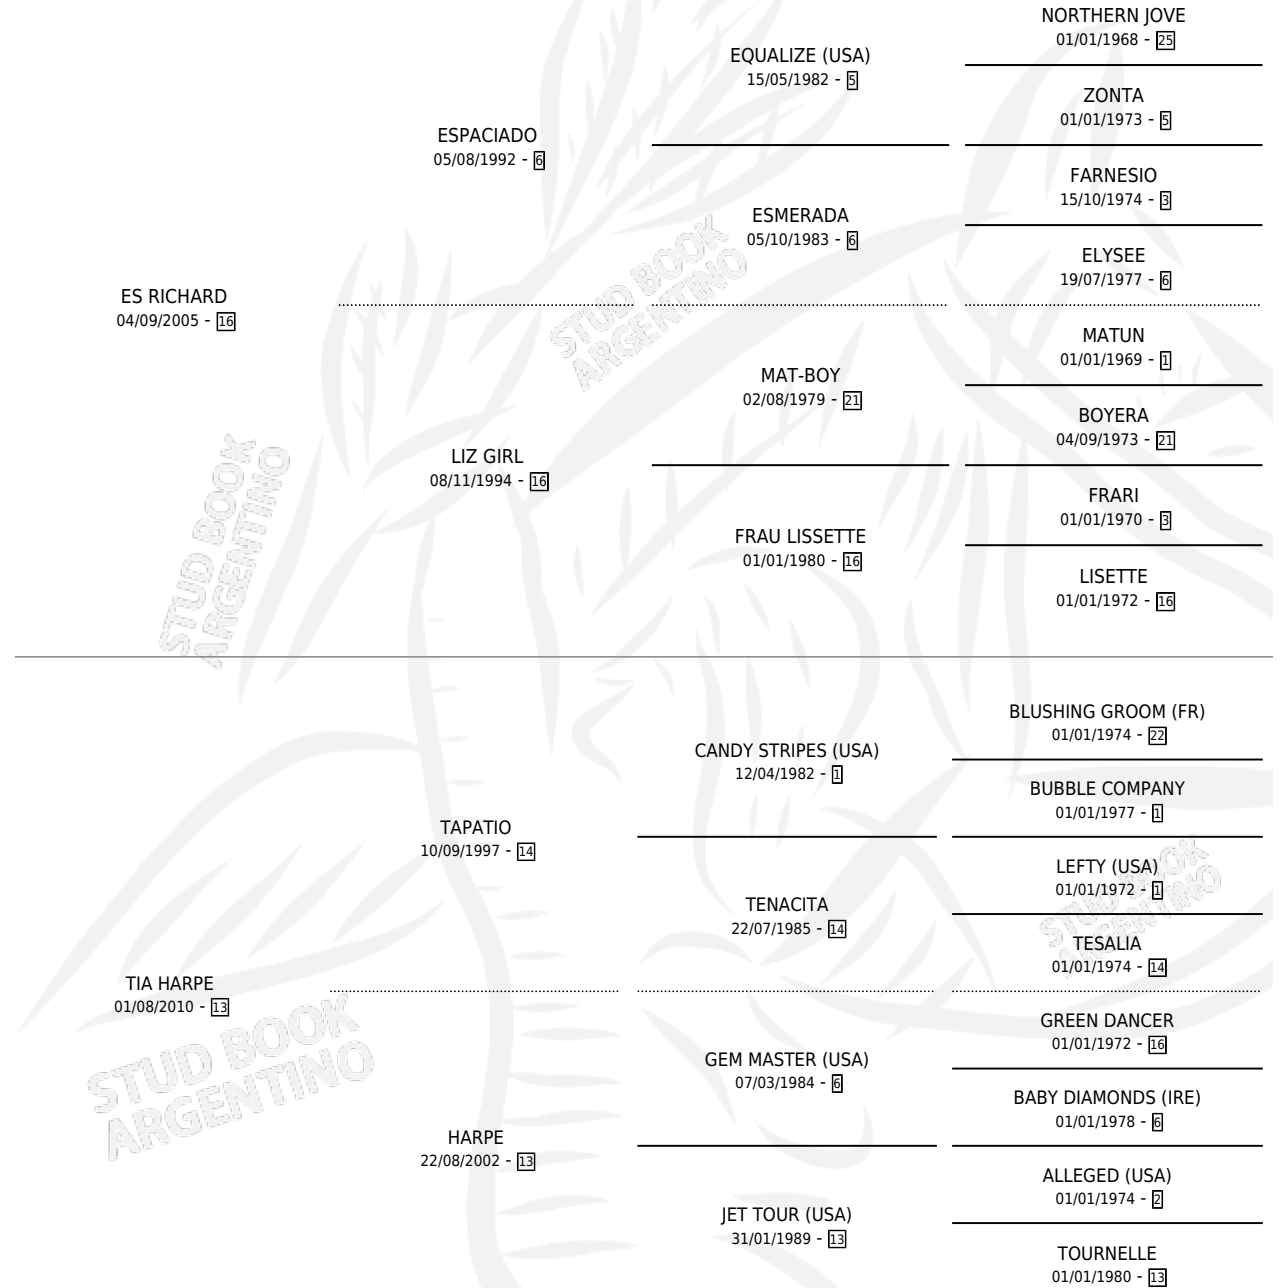

REY DE HARPE

por ES RICHARD y TIA HARPE por TAPATIO

Argentina · Macho · Tordillo · SP · 30/07/2015
Familia 13-c · Volumen 42

ESTADO

TIPIFICACIÓN SANGUÍNEA	X
TIPIFICACIÓN POR ADN	✓
PASAPORTE	✓
IDENTIFICACIÓN POR MICROCHIP	✓
REPRODUCTOR	X

Lugar de nacimiento: Vadarkblar

Criador: Vadarkblar

PEDIGREE