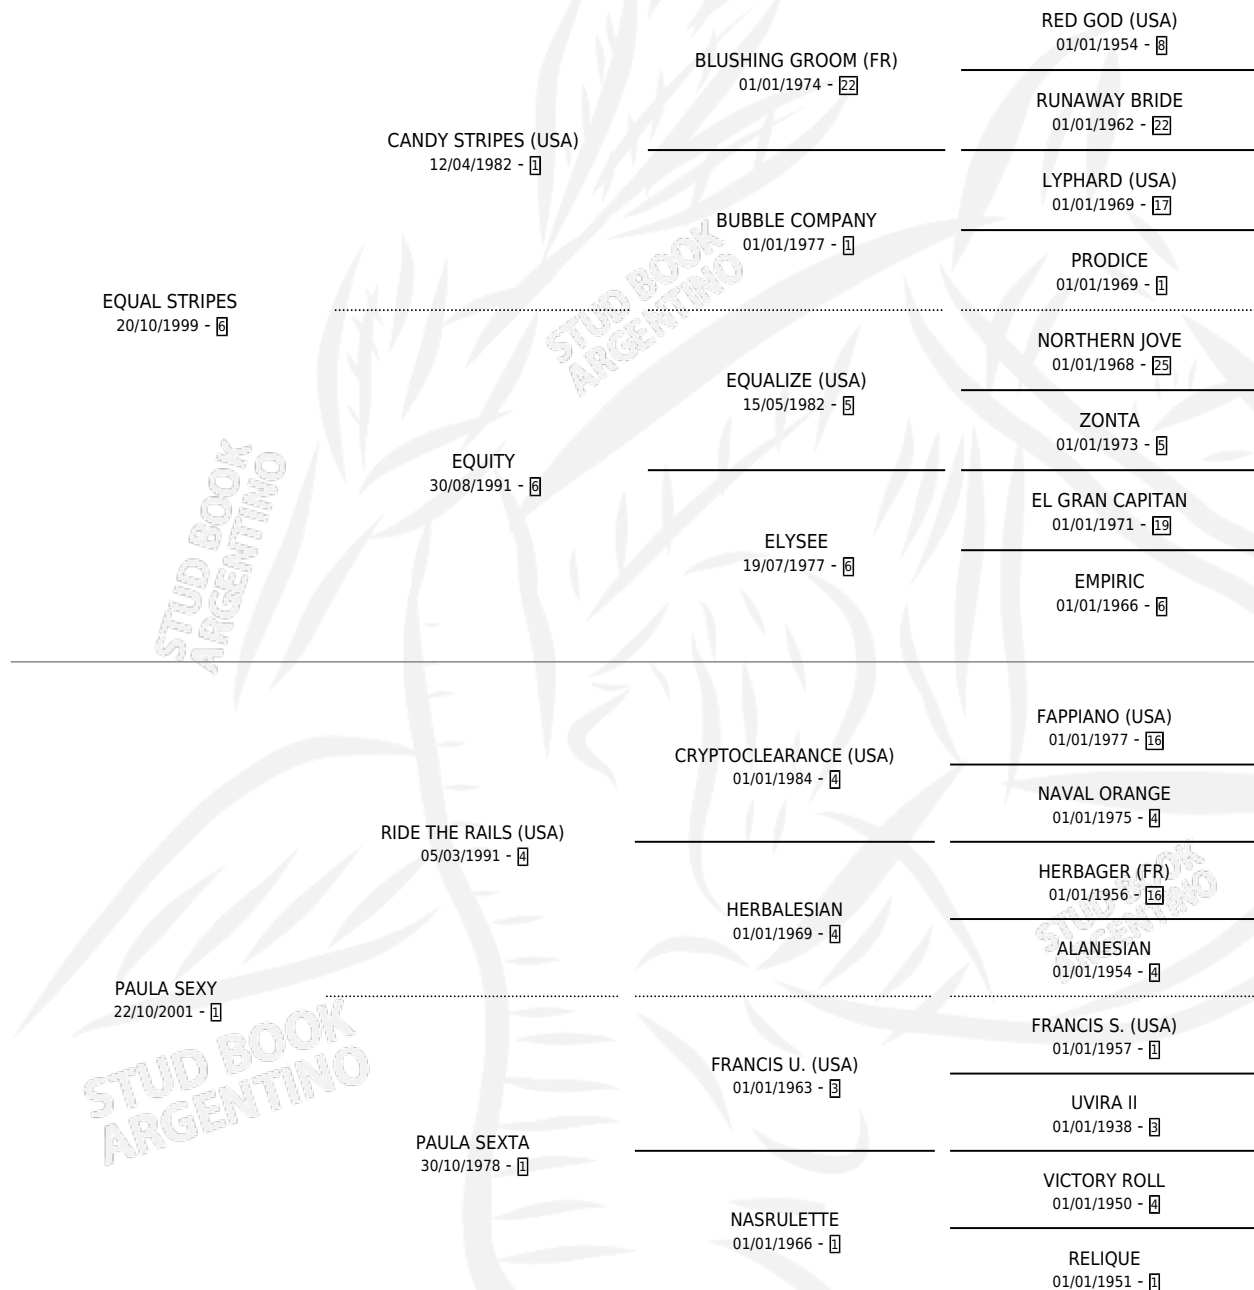

PAULINE'S

por **EQUAL STRIPES** y **PAULA SEXY** por **RIDE THE RAILS**
(USA)

Argentina · Hembra · Zaino · SP · 17/07/2015
Familia 1-n · Volumen 42

ESTADO

TIPIFICACIÓN SANGUÍNEA	X
TIPIFICACIÓN POR ADN	✓
PASAPORTE	✓
IDENTIFICACIÓN POR MICROCHIP	✓
REPRODUCTOR	✓

Lugar de nacimiento: Abolengo
Criador: Abolengo

~

HIJOS

	MACHOS	HEMBRAS
4 NACIERON	3	1
1 CORRIERON	1	0

SIN ACTUACIONES

PEDIGREE