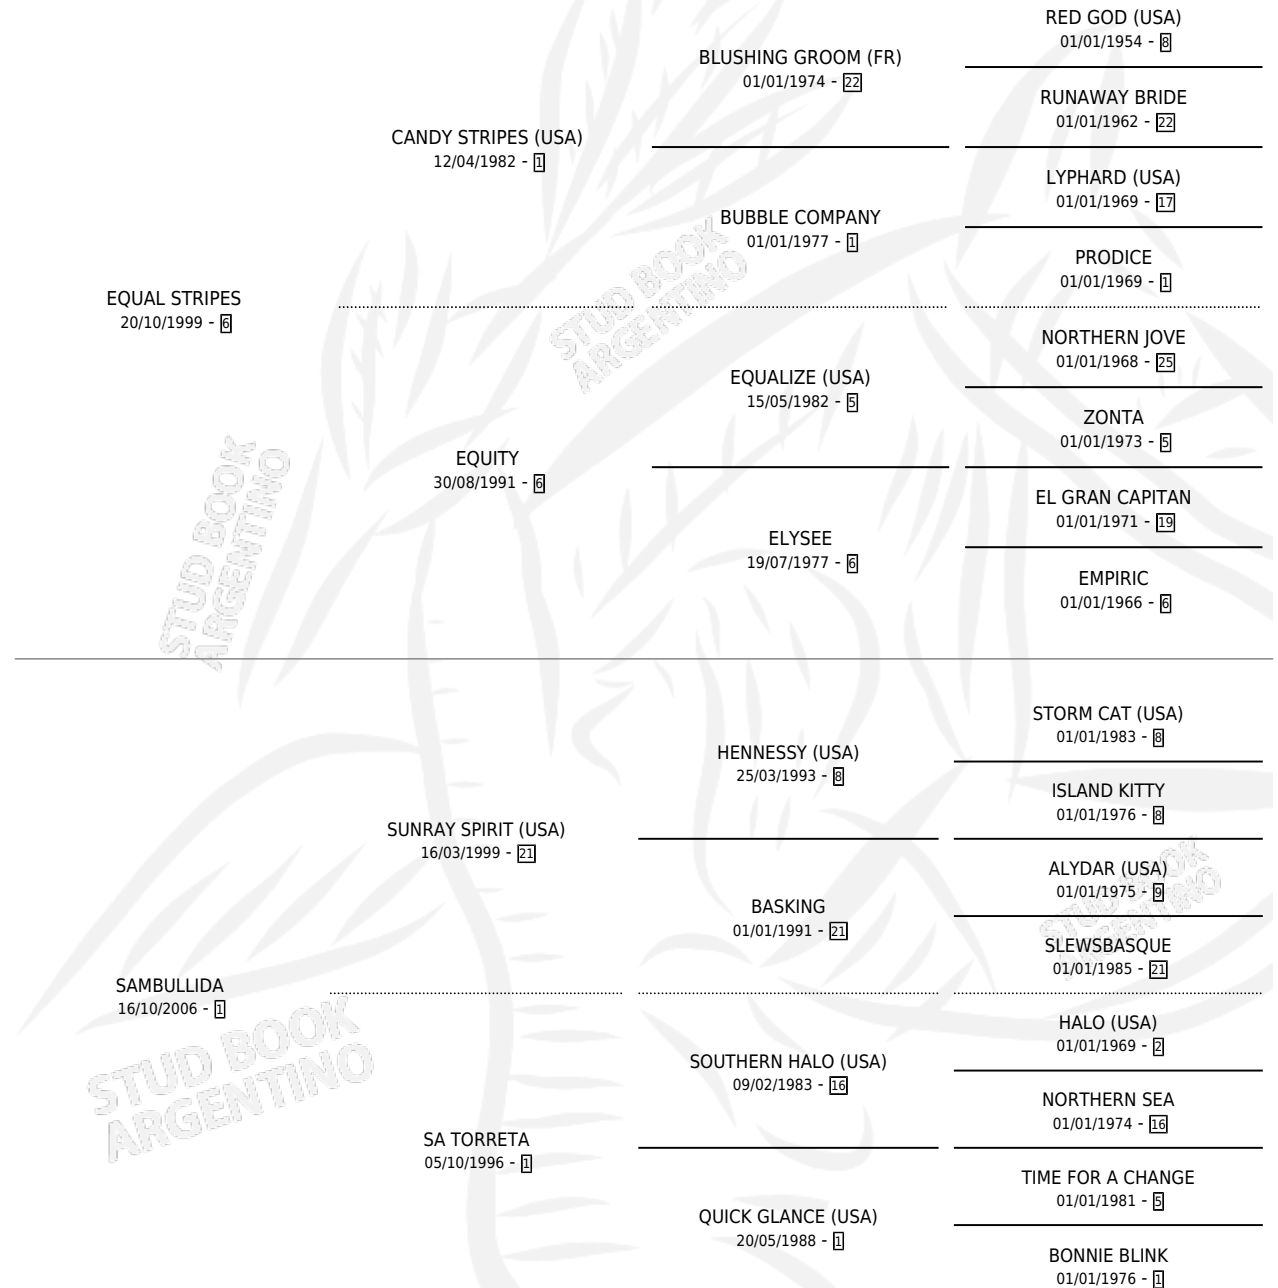

SAMANTHA

por **EQUAL STRIPES** y **SAMBULLIDA** por **SUNRAY SPIRIT (USA)**

Argentina · Hembra · Zaino · SP · 21/07/2015
Familia 1-x · Volumen 42

ESTADO

TIPIFICACIÓN SANGUÍNEA	X
TIPIFICACIÓN POR ADN	✓
PASAPORTE	✓
IDENTIFICACIÓN POR MICROCHIP	✓
REPRODUCTOR	✓

Lugar de nacimiento: Abolengo
Criador: Abolengo

~

HIJOS

	MACHOS	HEMBRAS
6 NACIERON	3	3
4 CORRIERON	1	3
4 GANARON	1	3

0	0	0
GANADORES CL	GANADORES GR	GANADORES G1

PEDIGREE