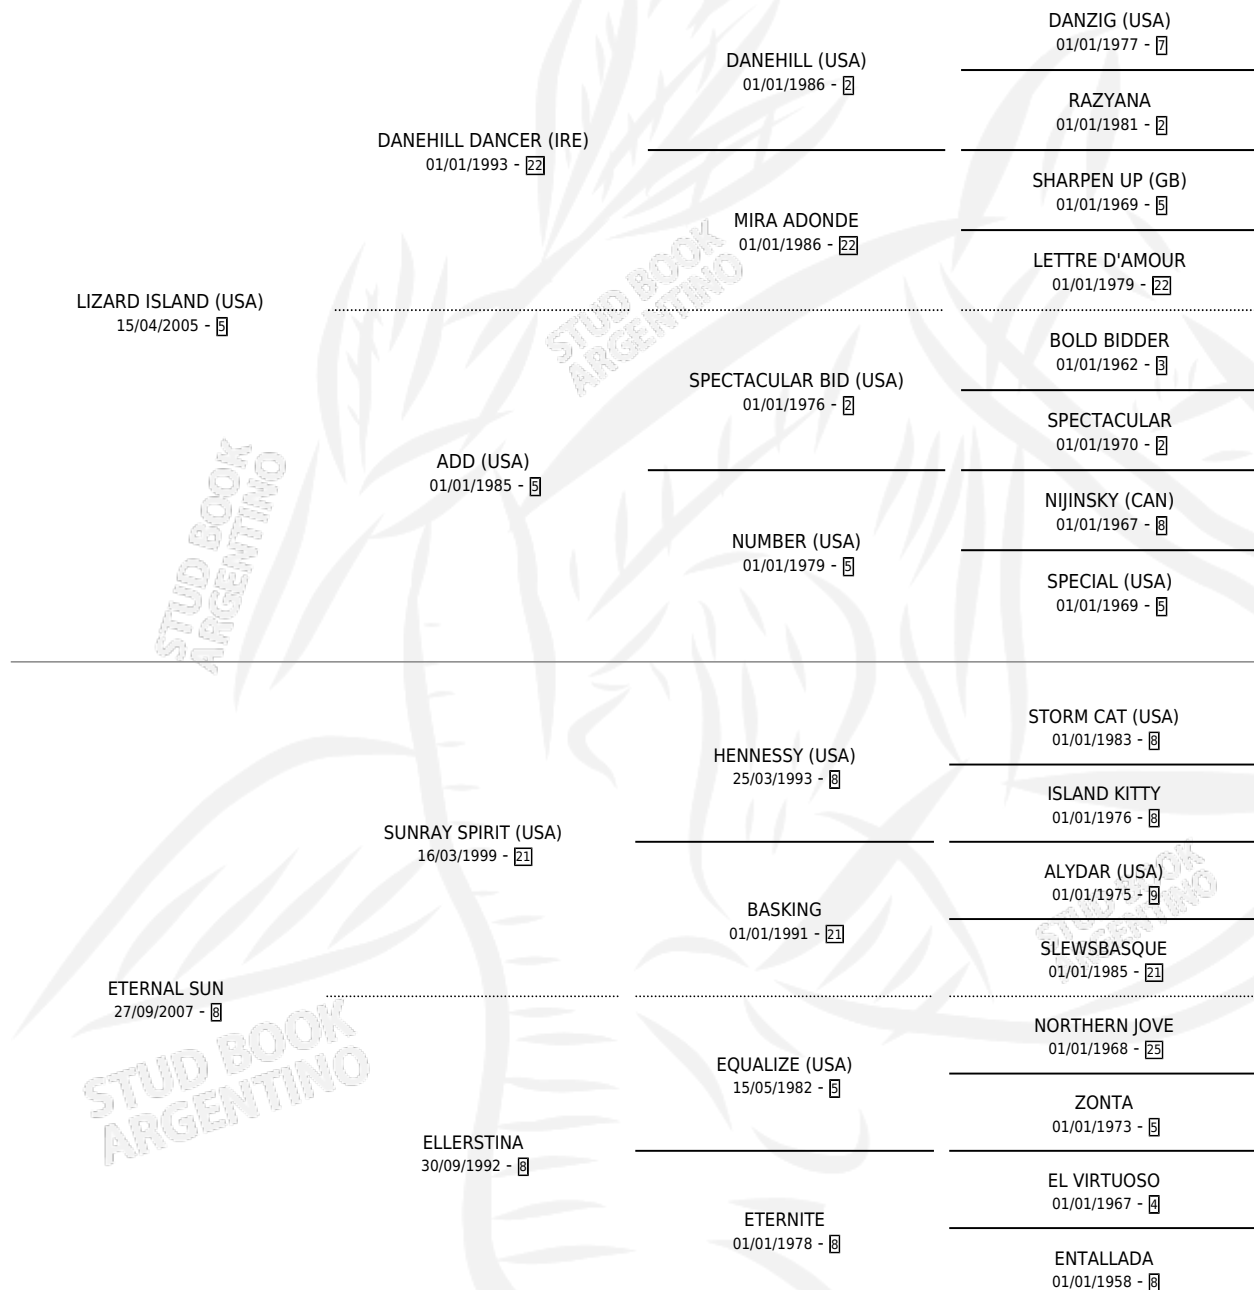

ETERNAL MOON

por LIZARD ISLAND (USA) y ETERNAL SUN por SUNRAY SPIRIT (USA)

Argentina · Hembra · Tordillo · SP · 25/07/2015
Familia 8-j · Volumen 42

ESTADO

TIPIFICACIÓN SANGUÍNEA	X
TIPIFICACIÓN POR ADN	✓
PASAPORTE	✓
IDENTIFICACIÓN POR MICROCHIP	✓
REPRODUCTOR	✓

Lugar de nacimiento: Abolengo
Criador: Abolengo

~

HIJOS

	MACHOS	HEMBRAS
4 NACIERON	2	2
SIN ACTUACIONES		

PEDIGREE

CAMPAÑA

Solo carreras oficiales de Argentina

POR EDAD