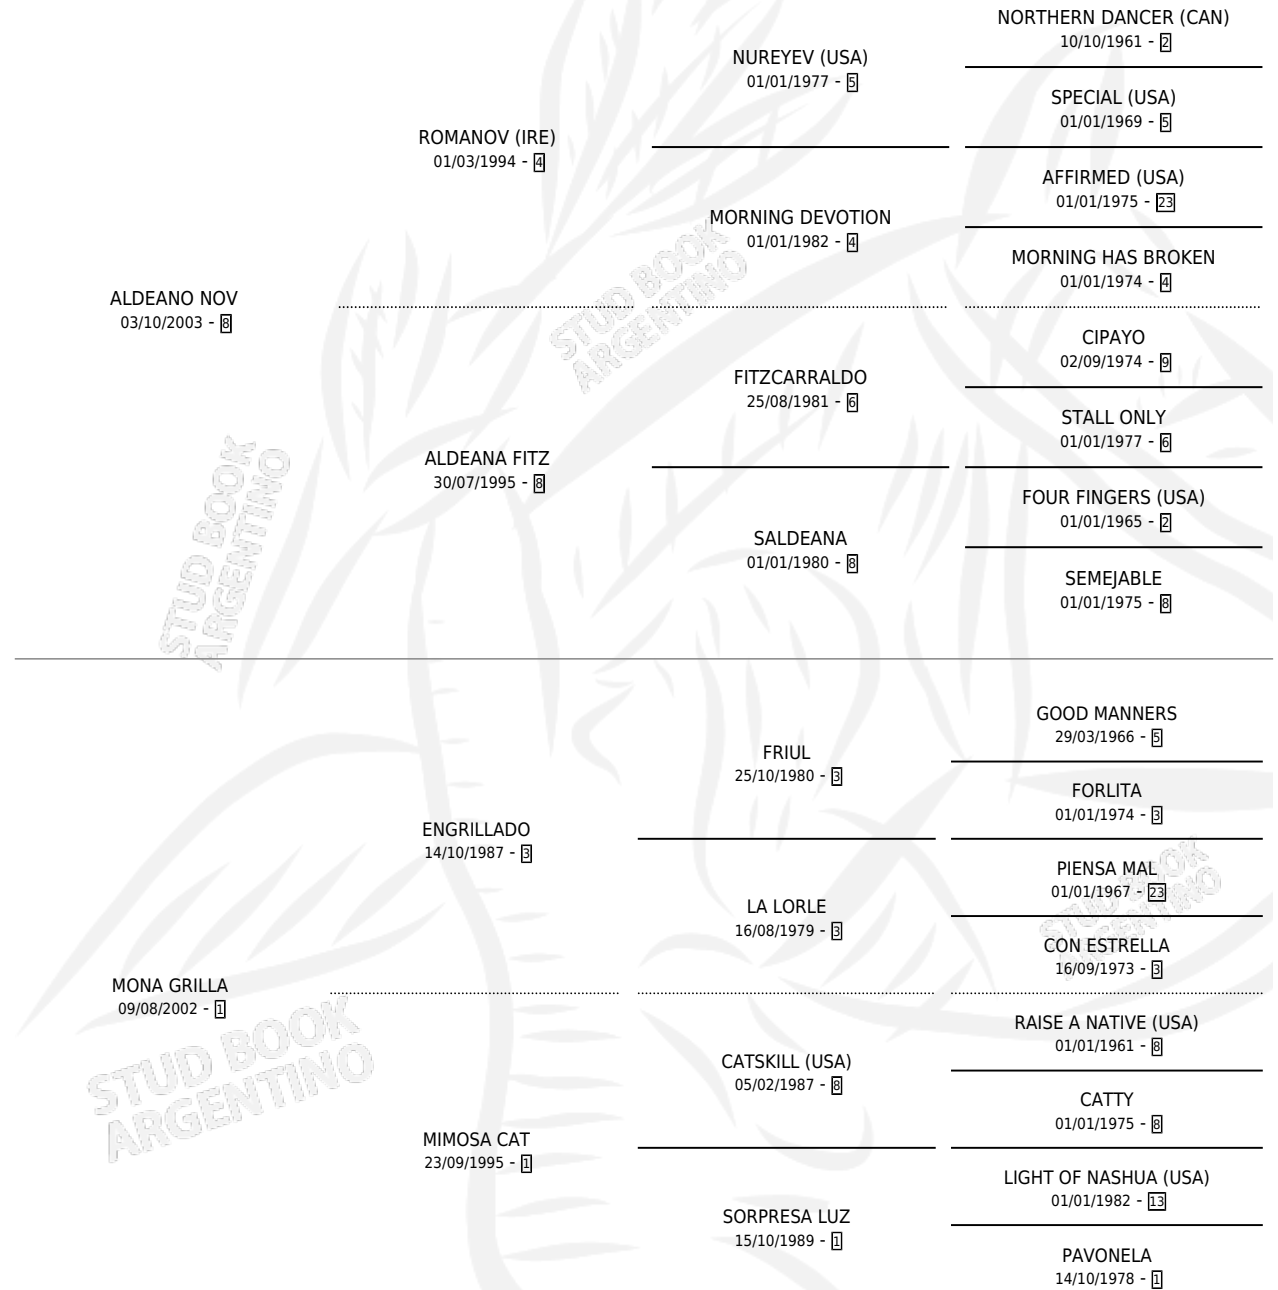

LAMARCH

por **ALDEANO NOV** y **MONA GRILLA** por **ENGRILLADO**

Argentina · Hembra · Alazan · SP · 19/10/2014
Familia 1-j · Volumen 42

ESTADO

TIPIFICACIÓN SANGUÍNEA	X
TIPIFICACIÓN POR ADN	X
PASAPORTE	X
IDENTIFICACIÓN POR MICROCHIP	X
REPRODUCTOR	X

Lugar de nacimiento: Campo particular
Criador: Las Cuatro Reinas

PEDIGREE

LAMARCH

Datos oficiales del Stud Book Argentino

Documento generado el 07/05/2026

studbook.org.ar