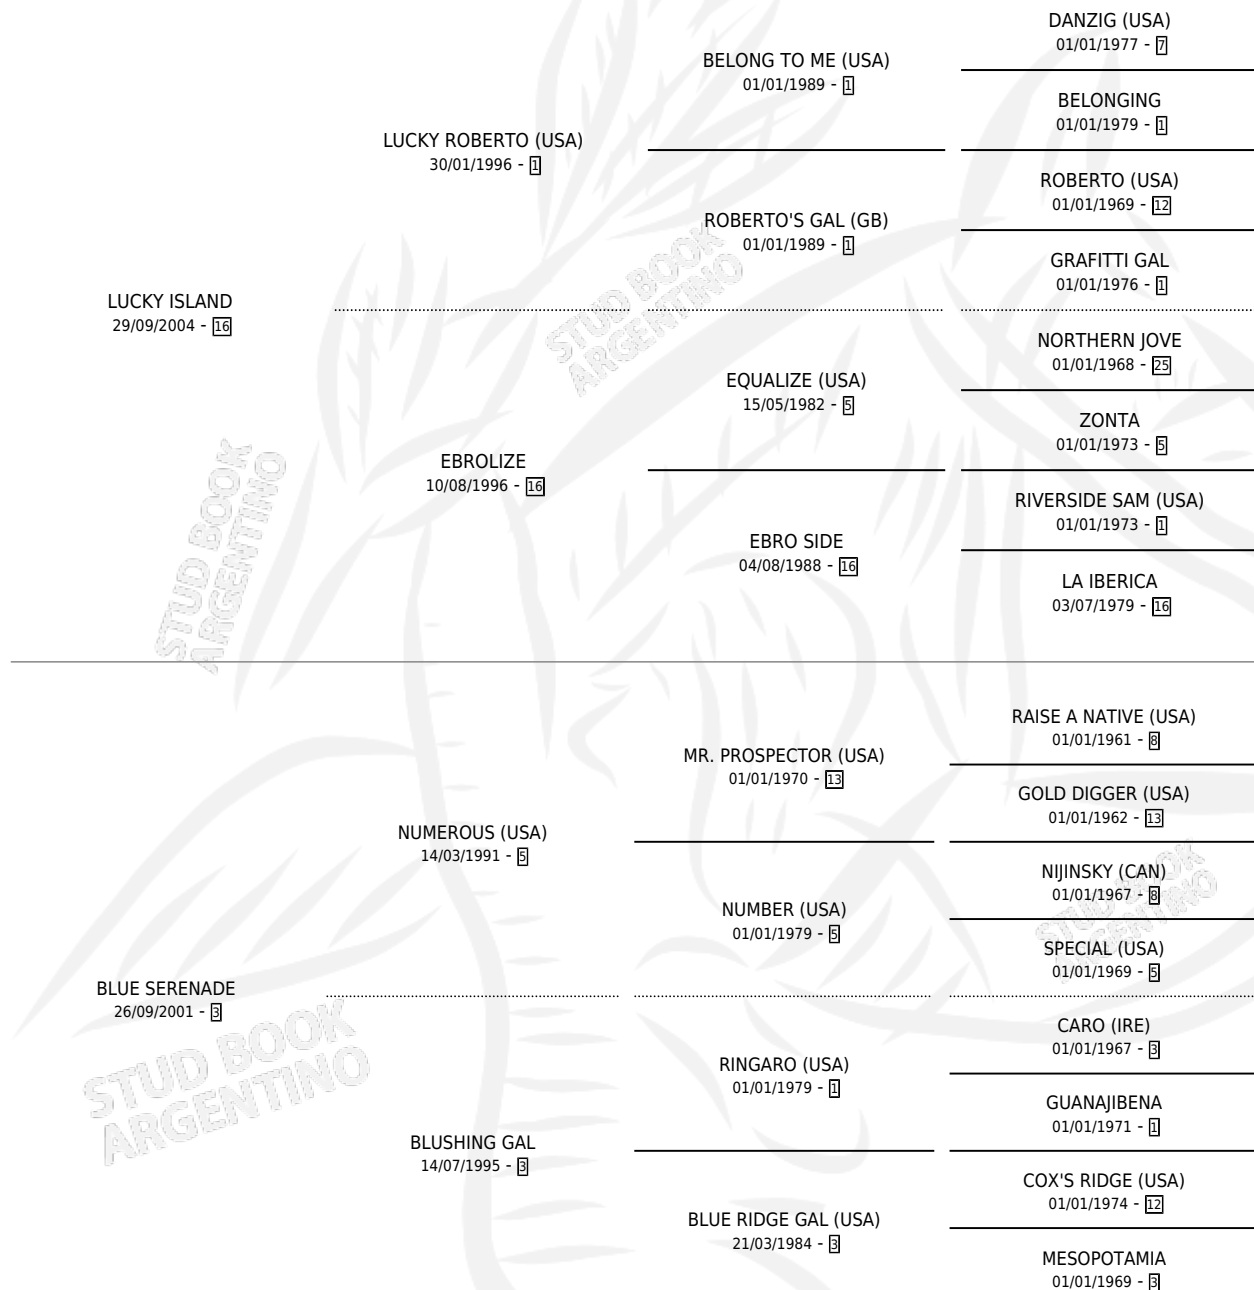

LUNA LAUKEN

por **LUCKY ISLAND** y **BLUE SERENADE** por **NUMEROUS (USA)**

Argentina · Hembra · Zaino · SP · 10/08/2015
Familia 3-n · Volumen 42

ESTADO

TIPIFICACIÓN SANGUÍNEA	X
TIPIFICACIÓN POR ADN	✓
PASAPORTE	✓
IDENTIFICACIÓN POR MICROCHIP	✓
REPRODUCTOR	✓

Lugar de nacimiento: Alborada
Criador: Alborada

~

HIJOS

	MACHOS	HEMBRAS
1 NACIERON	0	1
SIN ACTUACIONES		

PEDIGREE