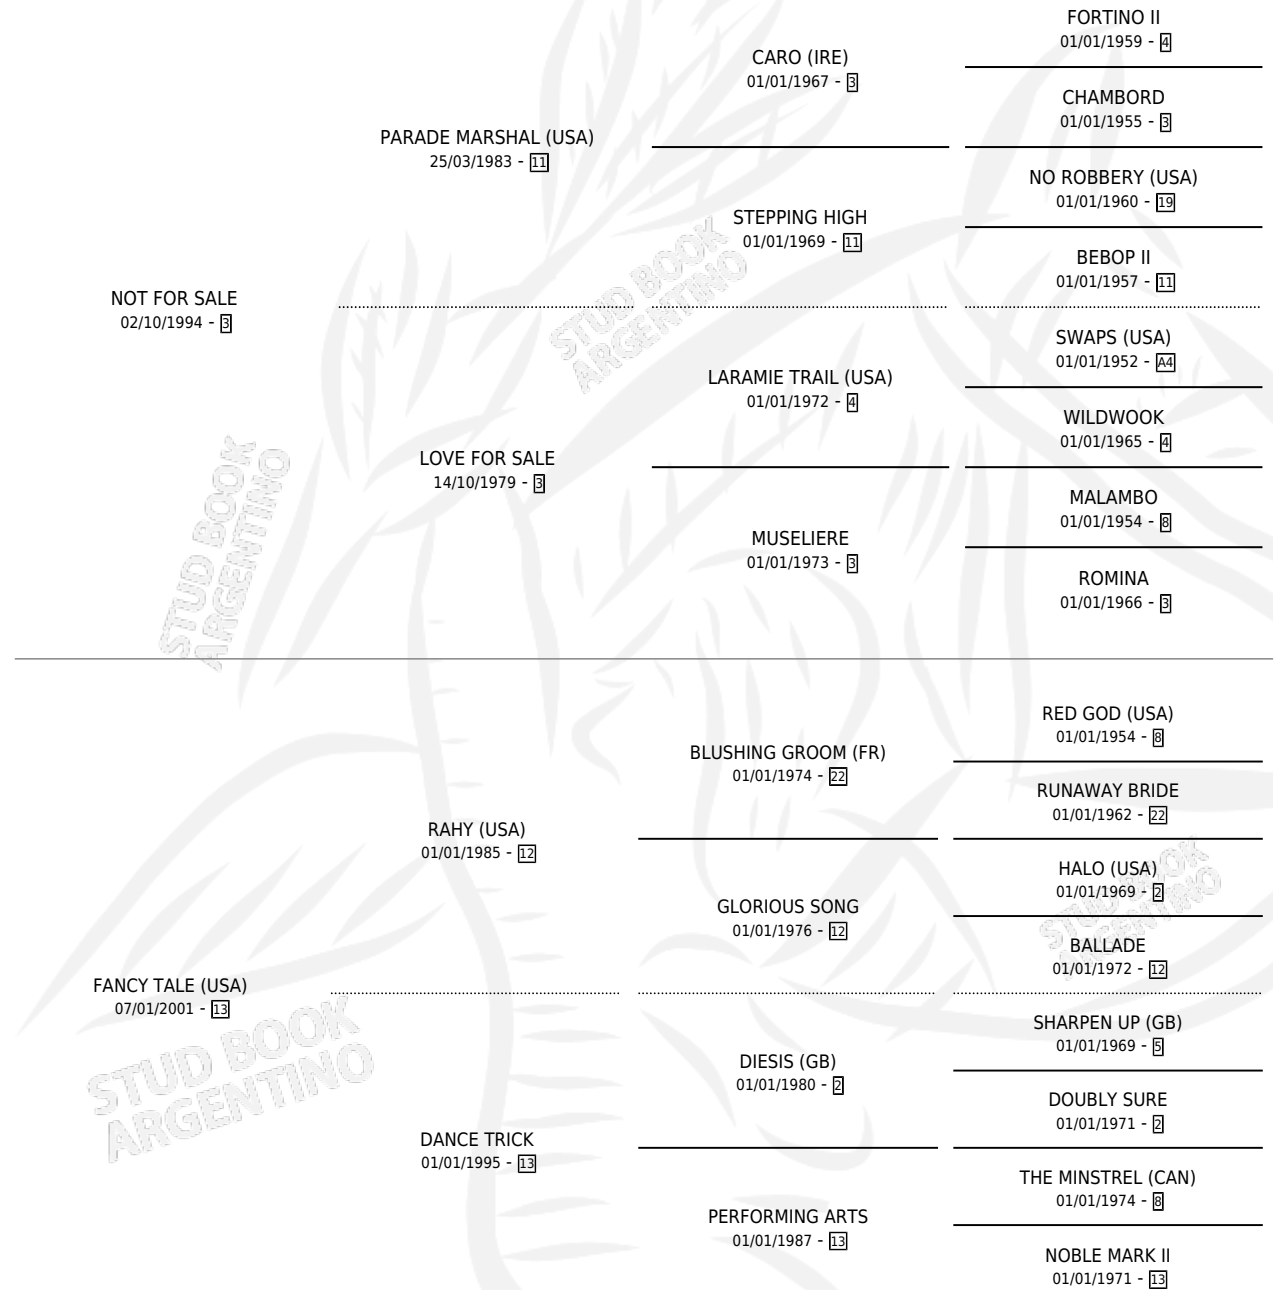

FALABELLO

por NOT FOR SALE y FANCY TALE (USA) por RAHY (USA)

Argentina · Macho · Zaino · SP · 23/07/2015
Familia 13-e · Volumen 42

ESTADO

TIPIFICACIÓN SANGUÍNEA	X
TIPIFICACIÓN POR ADN	✓
PASAPORTE	✓
IDENTIFICACIÓN POR MICROCHIP	✓
REPRODUCTOR	X

Lugar de nacimiento: La Pasion

Criador: La Pasion

PEDIGREE