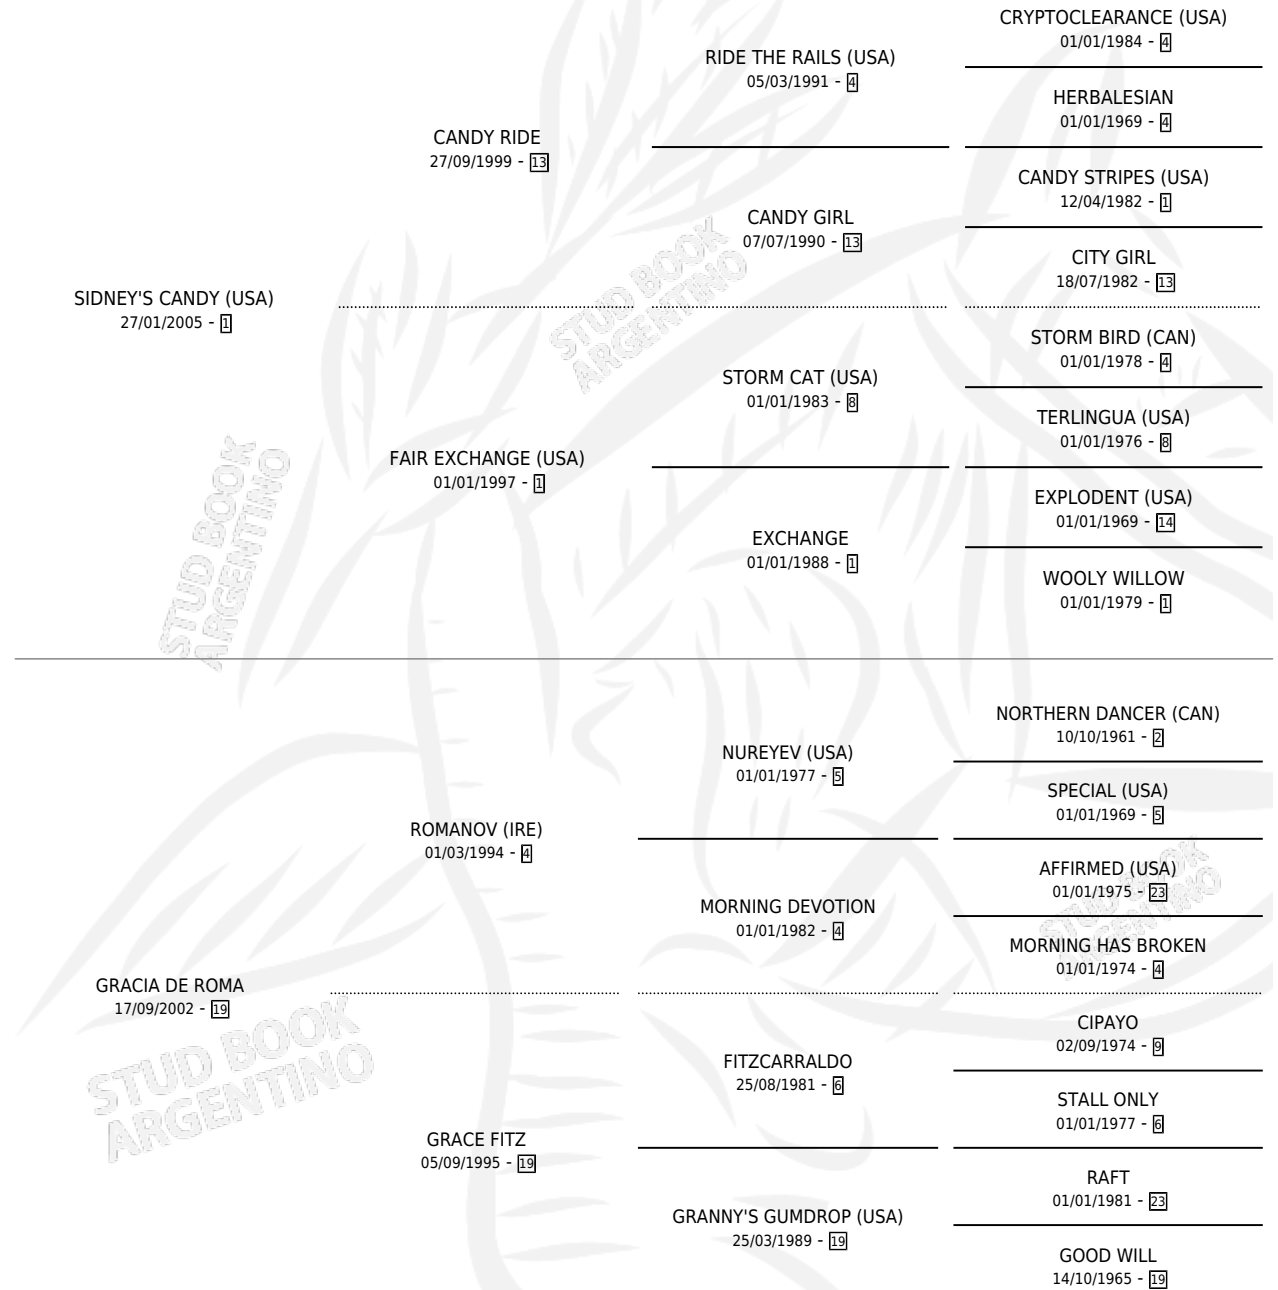

GRACIAS MARCELA

por **SIDNEY'S CANDY (USA)** y **GRACIA DE ROMA** por **ROMANOV (IRE)**

Argentina · Hembra · Alazan · SP · 24/07/2015
Familia 19-c · Volumen 42

ESTADO

TIPIFICACIÓN SANGUÍNEA	X
TIPIFICACIÓN POR ADN	✓
PASAPORTE	✓
IDENTIFICACIÓN POR MICROCHIP	✓
REPRODUCTOR	✓

Lugar de nacimiento: La Pasion
Criador: La Pasion

~

HIJOS

	MACHOS	HEMBRAS
3 NACIERON	1	2
SIN ACTUACIONES		

PEDIGREE

CAMPAÑA

Solo carreras oficiales de Argentina

POR EDAD