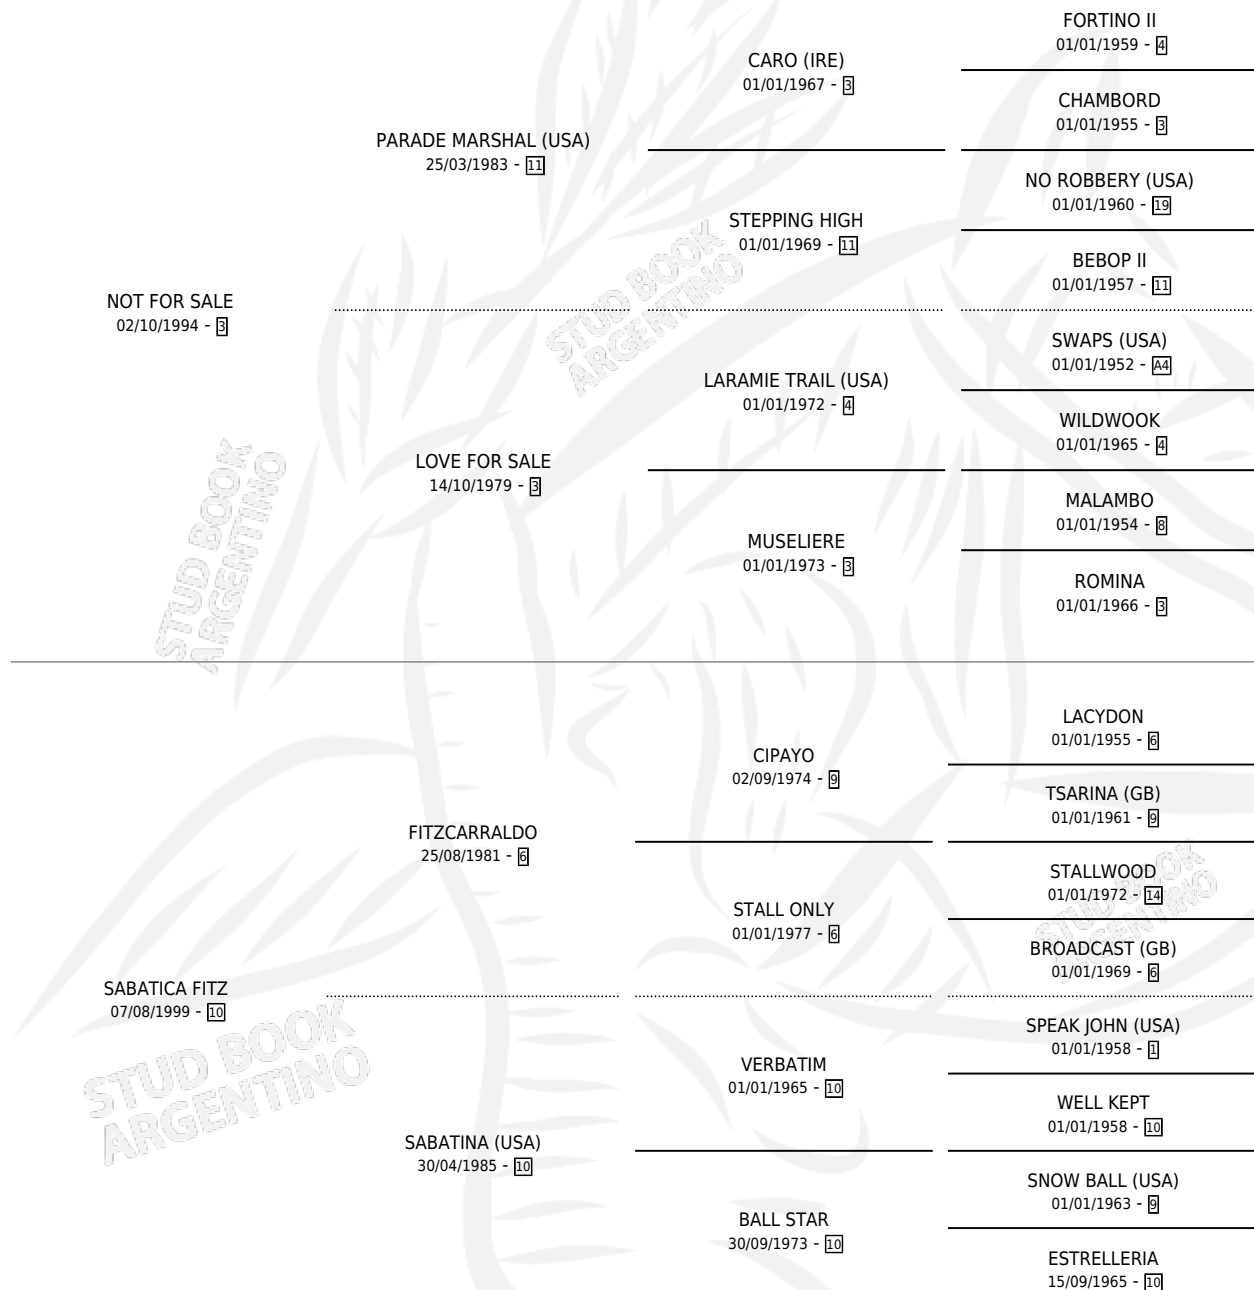

SABATICA SALE

por NOT FOR SALE y SABATICA FITZ por FITZCARRALDO

Argentina · Hembra · Zaino · SP · 27/07/2015
Familia 10 · Volumen 42

ESTADO

TIPIFICACIÓN SANGUÍNEA	X
TIPIFICACIÓN POR ADN	✓
PASAPORTE	✓
IDENTIFICACIÓN POR MICROCHIP	✓
REPRODUCTOR	✓

Lugar de nacimiento: La Pasion

Criador: La Pasion

~

HIJOS

	MACHOS	HEMBRAS
4 NACIERON	1	3

SIN ACTUACIONES

PEDIGREE