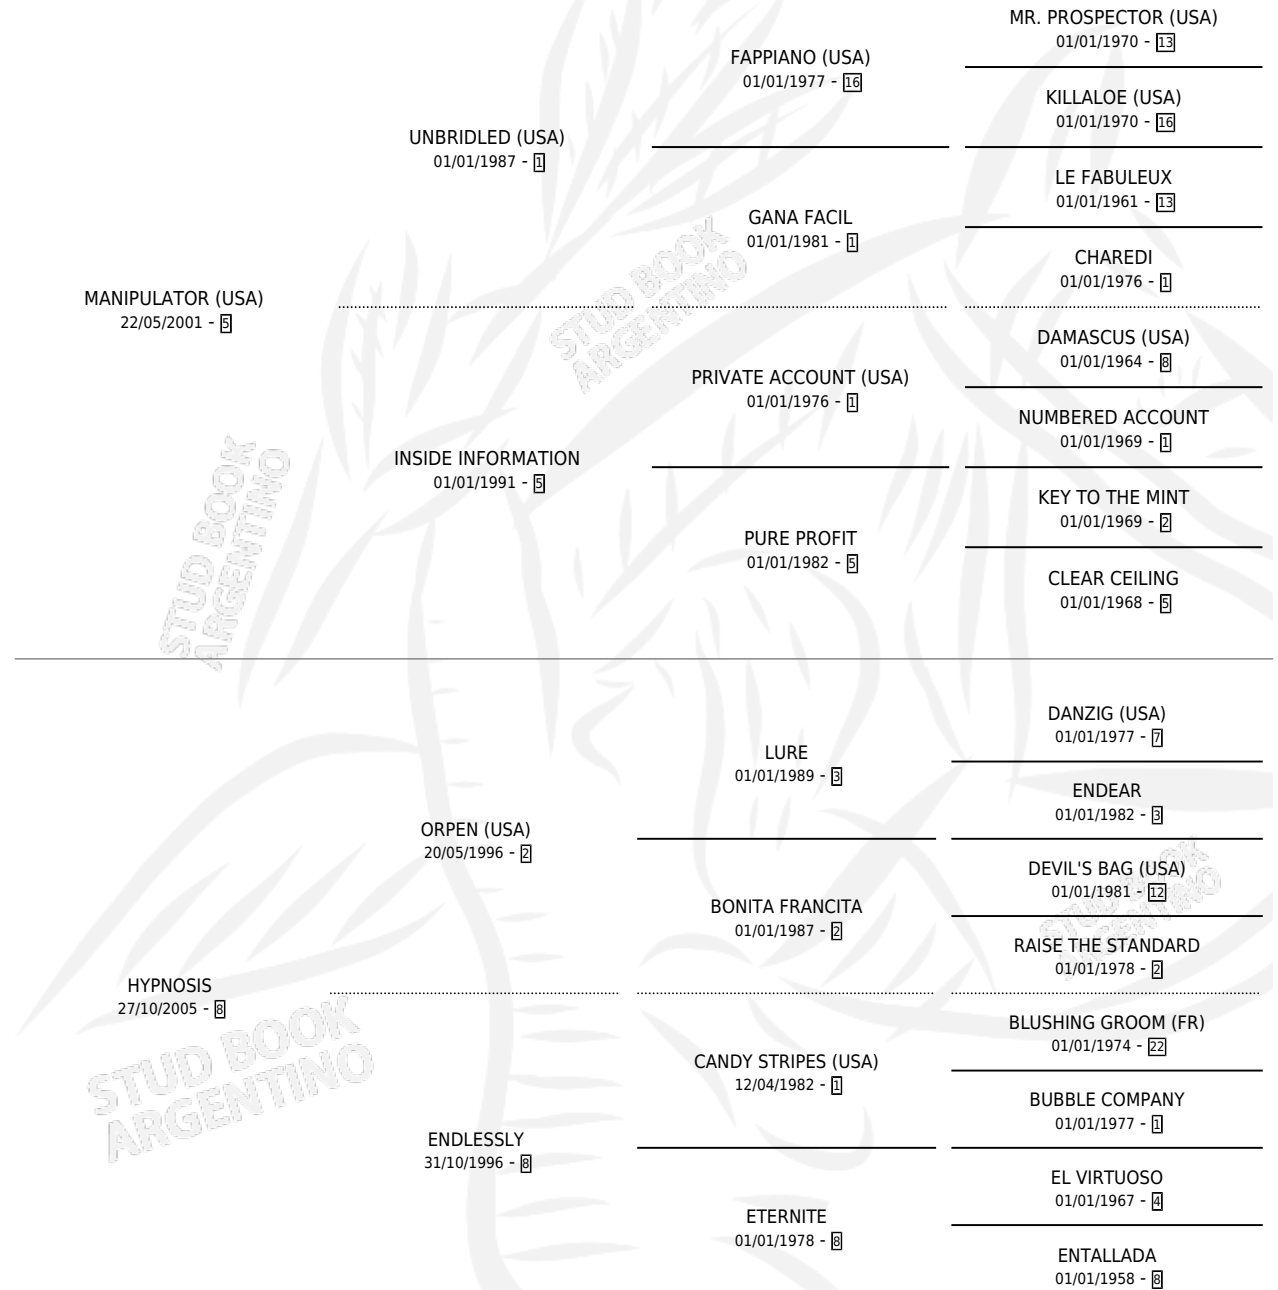

HYPERLOOP

por **MANIPULATOR (USA)** y **HYPNOSIS** por **ORPEN (USA)**

Argentina · Macho · Zaino · SP · 27/07/2015
Familia 8-j · Volumen 42

ESTADO

TIPIFICACIÓN SANGUÍNEA	X
TIPIFICACIÓN POR ADN	✓
PASAPORTE	✓
IDENTIFICACIÓN POR MICROCHIP	✓
REPRODUCTOR	X

Lugar de nacimiento: La Pasion

Criador: La Pasion

PEDIGREE

~

CAMPAÑA

Solo carreras oficiales de Argentina

POR EDAD

EDAD	CC	1°	2°	3°	4°	5°	NP	CLC	CLG	CLCG1	CLGG1	IMPORTE	GANANCIA / CC
2 AÑOS	2	2	0	0	0	0	0	1	1	0	0	\$655,000	\$327,500
3 AÑOS	2	0	0	0	0	2	0	0	0	0	0	\$23,500	\$11,750
4 AÑOS	3	1	1	0	0	0	1	1	0	0	0	\$168,750	\$56,250
5 AÑOS	4	0	1	3	0	0	0	0	0	0	0	\$148,750	\$37,188
TOTALES	11	3	2	3	0	2	1	2	1	0	0	\$996,000	\$90,545
%		27.3%	18.2%	27.3%	0.0%	18.2%	9.1%	18.2%	50.0%	0.0%	0.0%		