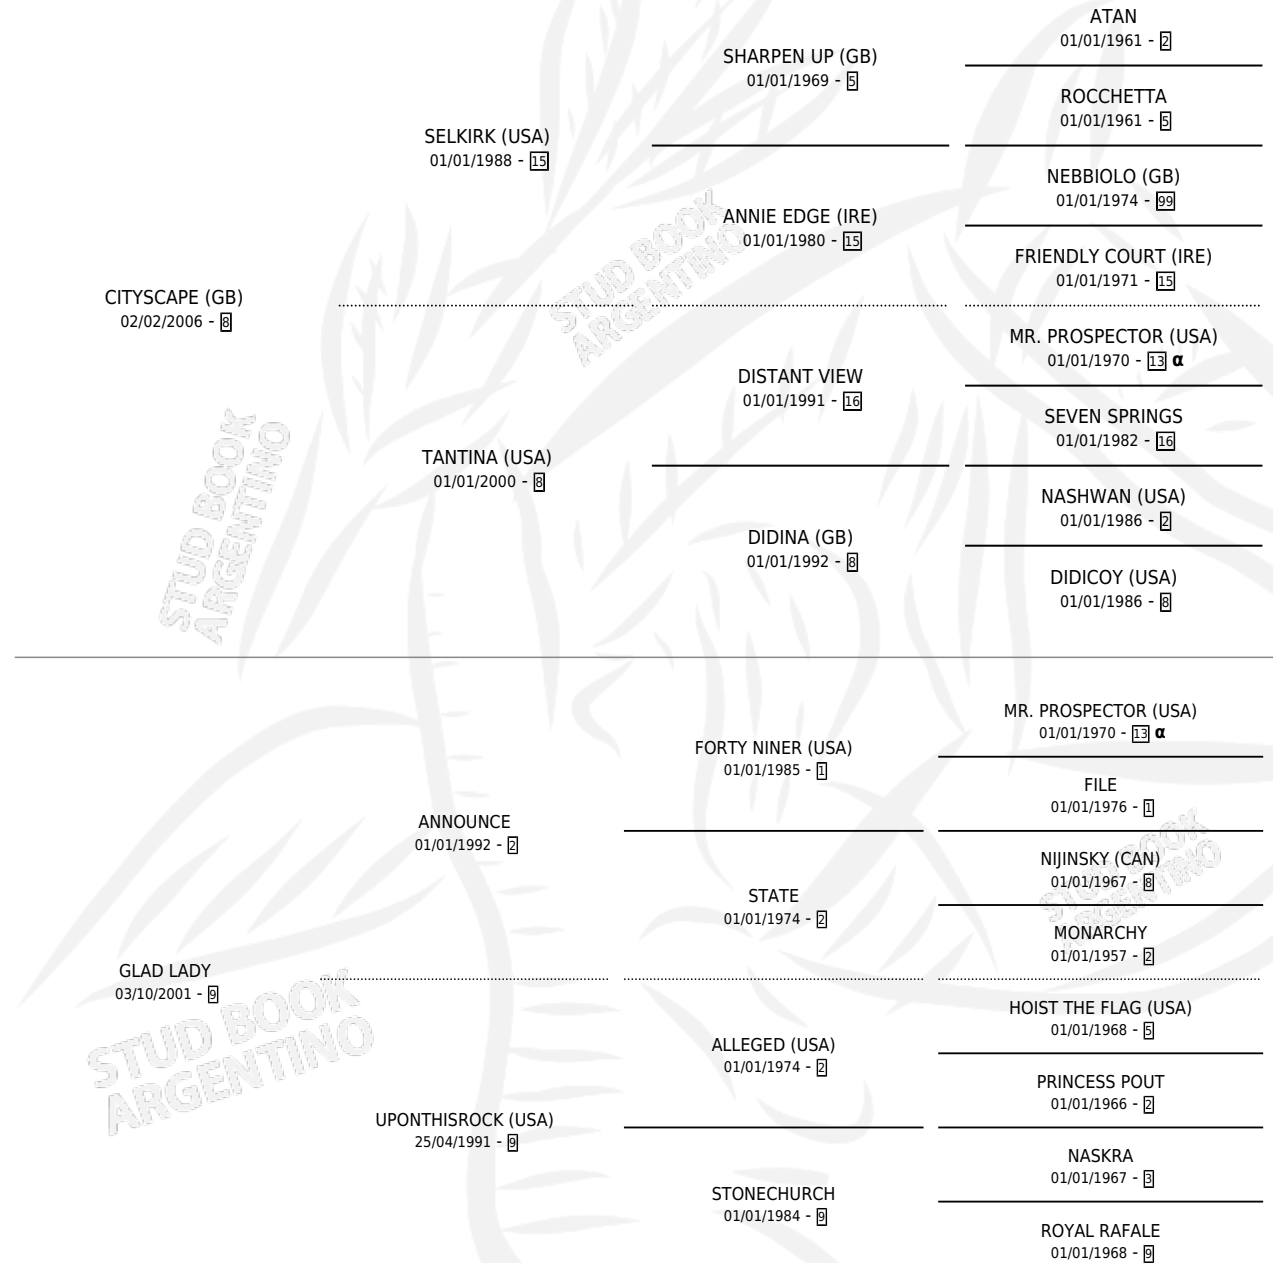

GLAD FILLY

por CITYSCAPE (GB) y GLAD LADY por ANNOUNCE

Argentina · Hembra · Alazan · SP · 16/07/2015
Familia 9 · Volumen 42

ESTADO

TIPIFICACIÓN SANGUÍNEA	X
TIPIFICACIÓN POR ADN	✓
PASAPORTE	✓
IDENTIFICACIÓN POR MICROCHIP	✓
REPRODUCTOR	✓

Lugar de nacimiento: La Providencia

Criador: La Providencia

PEDIGREE

INBREEDING : α

CAMPAÑA

Solo carreras oficiales de Argentina

POR EDAD

EDAD	CC	1°	2°	3°	4°	5°	NP	CLC	CLG	CLCG1	CLGG1	IMPORTE	GANANCIA / CC
3 AÑOS	3	0	0	0	1	0	2	0	0	0	0	\$17,000	\$5,667
4 AÑOS	2	0	0	0	1	0	1	0	0	0	0	\$22,000	\$11,000
5 AÑOS	7	1	1	1	1	1	2	0	0	0	0	\$186,100	\$26,586
6 AÑOS	1	0	0	1	0	0	0	0	0	0	0	\$27,000	\$27,000
TOTALES	13	1	1	2	3	1	5	0	0	0	0	\$252,100	\$19,392
%		7.7%	7.7%	15.4%	23.1%	7.7%	38.5%	0.0%	0.0%	0.0%	0.0%		

Ganadora en Palermo - \$252,100, a los 5 años.

POR DISTANCIA

HIPODROMO	CC	1°	2°	3°	4°	5°	NP	CLC	CLG	CLCG1	CLGG1	IMPORTE
PALERMO	8	1	1	2	1	1	2	0	0	0	0	\$219,700
1600 MTS	3	1	0	2	0	0	0	0	0	0	0	\$171,200
1400 MTS	3	0	1	0	0	1	1	0	0	0	0	\$26,500
1200 MTS	2	0	0	0	1	0	1	0	0	0	0	\$22,000
LA PLATA	2	0	0	0	1	0	1	0	0	0	0	\$15,400
1400 MTS	1	0	0	0	0	0	1	0	0	0	0	\$0
1200 MTS	1	0	0	0	1	0	0	0	0	0	0	\$15,400
SAN ISIDRO	3	0	0	0	1	0	2	0	0	0	0	\$17,000
1400 MTS	2	0	0	0	0	0	2	0	0	0	0	\$0
1200 MTS	1	0	0	0	1	0	0	0	0	0	0	\$17,000