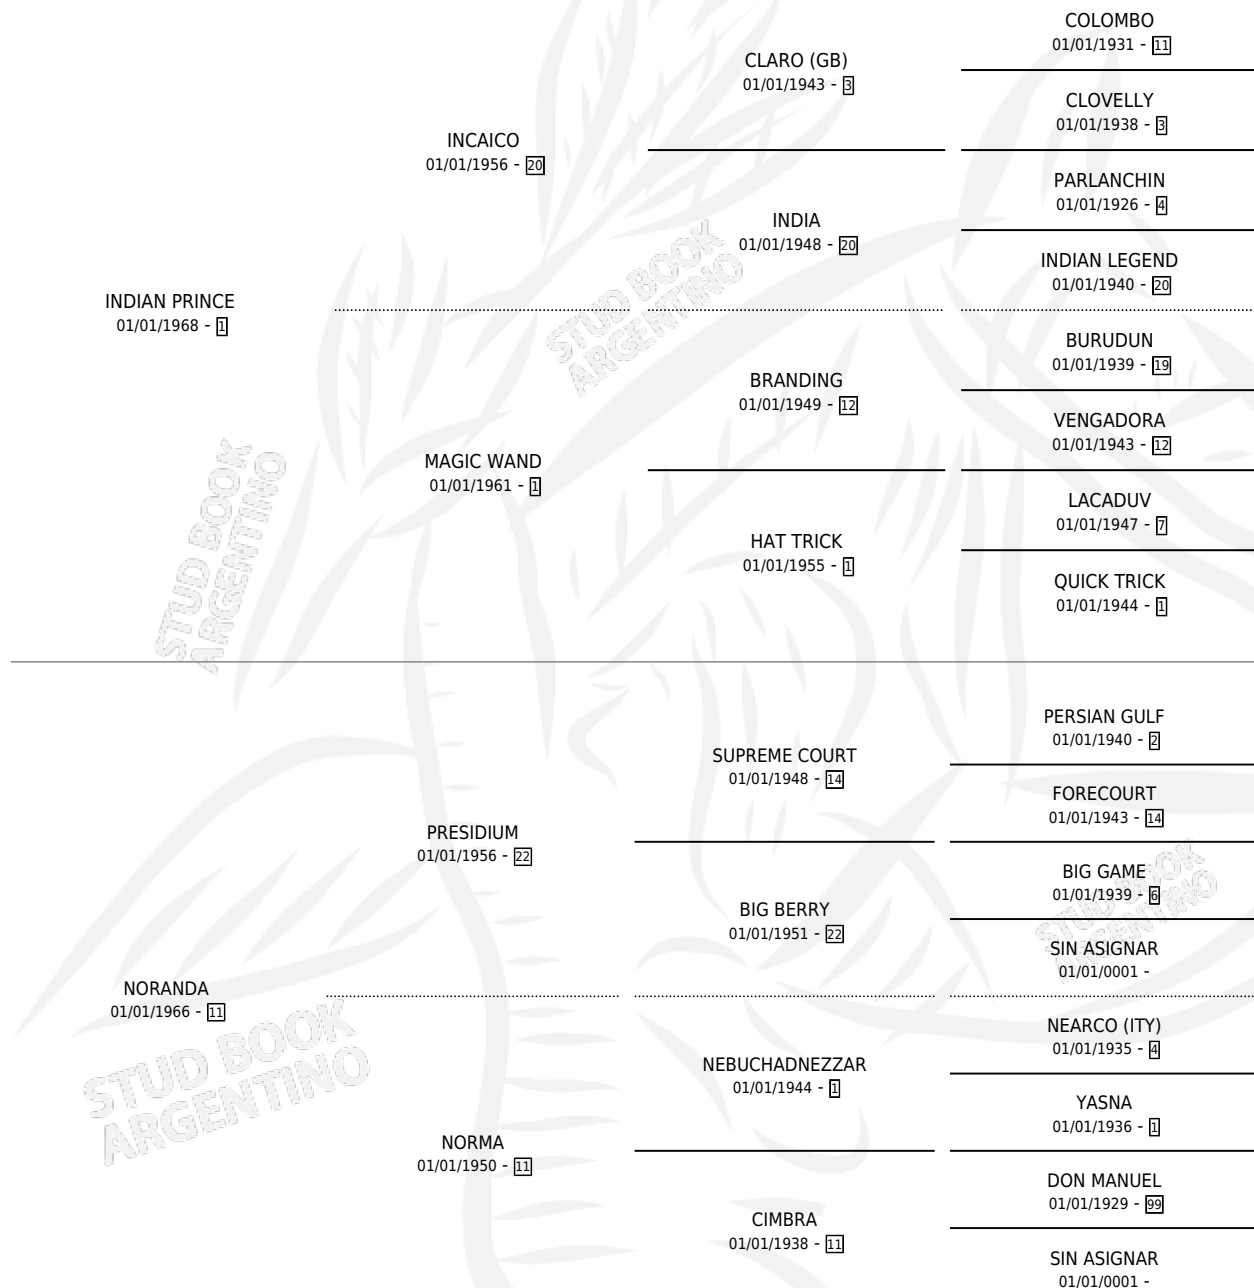

TALNORA

por INDIAN PRINCE y NORANDA por PRESIDIUM

Argentina · Hembra · Zaino · SP · 01/01/1976
Familia 11-c · Volumen 29

ESTADO

TIPIFICACIÓN SANGUÍNEA	X
TIPIFICACIÓN POR ADN	X
PASAPORTE	X
IDENTIFICACIÓN POR MICROCHIP	X
REPRODUCTOR	✓

Lugar de nacimiento: Campo particular

Criador: Sin dato

~

HIJOS

	MACHOS	HEMBRAS
2 NACIERON	0	2

SIN ACTUACIONES

PEDIGREE

S

SIN DATO

•MURIÓ EL 06/06/1985•

EL RULO

VECHIA (H Z, 20/10/1985)

SIN DATO

TALNORA

Datos oficiales del Stud Book Argentino

Documento generado el 06/05/2026