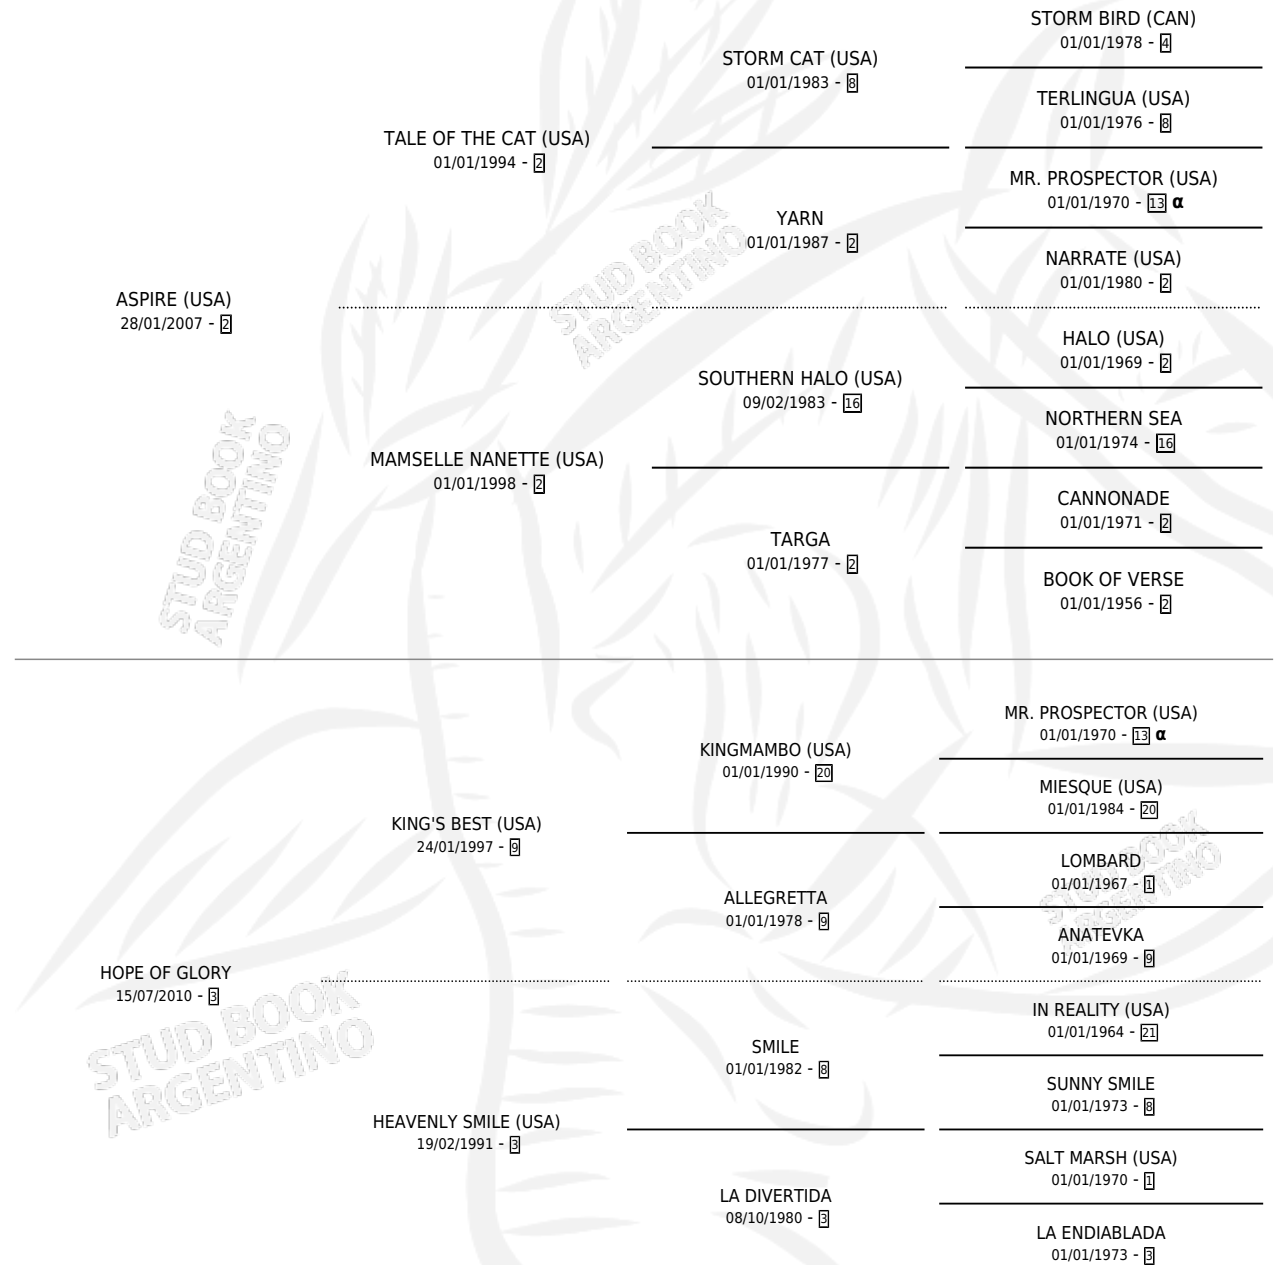

LA DE HOPE

por **ASPIRE (USA)** y **HOPE OF GLORY** por **KING'S BEST (USA)**

Argentina · Hembra · Zaino · SP · 21/07/2015
Familia 3-h · Volumen 42

ESTADO

TIPIFICACIÓN SANGUÍNEA	X
TIPIFICACIÓN POR ADN	✓
PASAPORTE	✓
IDENTIFICACIÓN POR MICROCHIP	✓
REPRODUCTOR	X

Lugar de nacimiento: Vadarkblar
Criador: Vadarkblar

PEDIGREE

INBREEDING : α

CAMPAÑA

Solo carreras oficiales de Argentina

POR EDAD

EDAD	CC	1°	2°	3°	4°	5°	NP	CLC	CLG	CLCG1	CLGG1	IMPORTE	GANANCIA / CC
3 AÑOS	2	0	0	0	0	0	2	0	0	0	0	\$0	\$0
4 AÑOS	4	0	0	2	0	1	1	0	0	0	0	\$70,700	\$17,675
5 AÑOS	1	0	0	0	0	0	1	0	0	0	0	\$0	\$0
TOTALES	7	0	0	2	0	1	4	0	0	0	0	\$70,700	\$10,100
%		0.0%	0.0%	28.6%	0.0%	14.3%	57.1%	0.0%	0.0%	0.0%	0.0%		

Placés en La Plata y Palermo en 7 carreras disputadas.

POR DISTANCIA

HIPODROMO	CC	1°	2°	3°	4°	5°	NP	CLC	CLG	CLCG1	CLGG1	IMPORTE
LA PLATA	2	0	0	1	0	0	1	0	0	0	0	\$20,700
1100 MTS	1	0	0	0	0	0	1	0	0	0	0	\$0
1000 MTS	1	0	0	1	0	0	0	0	0	0	0	\$20,700
PALERMO	5	0	0	1	0	1	3	0	0	0	0	\$50,000
1200 MTS	2	0	0	1	0	0	1	0	0	0	0	\$40,000
1000 MTS	2	0	0	0	0	1	1	0	0	0	0	\$10,000
1100 MTS	1	0	0	0	0	0	1	0	0	0	0	\$0