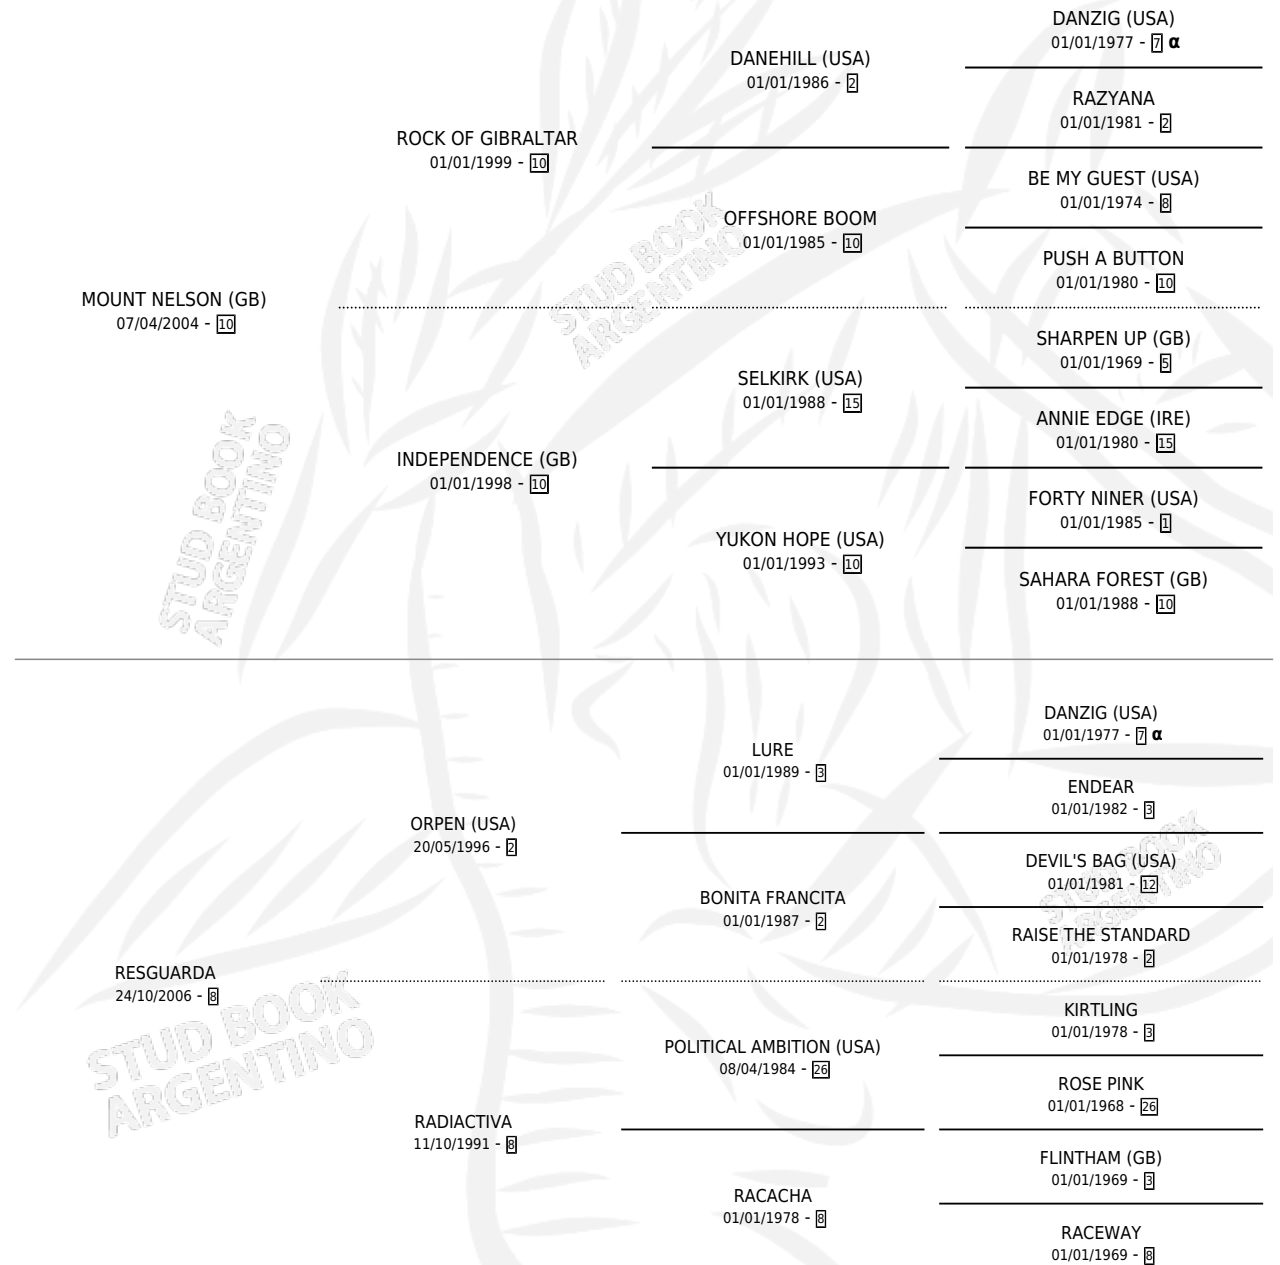

QUEEN MILAGROSA

por MOUNT NELSON (GB) y RESGUARDA por ORPEN (USA)

Argentina · Hembra · Zaino · SP · 23/07/2015
Familia 8-k · Volumen 42

ESTADO

TIPIFICACIÓN SANGUÍNEA	X
TIPIFICACIÓN POR ADN	✓
PASAPORTE	✓
IDENTIFICACIÓN POR MICROCHIP	✓
REPRODUCTOR	X

Lugar de nacimiento: La Nora

Criador: La Nora

PEDIGREE

INBREEDING : α

CAMPAÑA

Solo carreras oficiales de Argentina

POR EDAD

EDAD	CC	1°	2°	3°	4°	5°	NP	CLC	CLG	CLCG1	CLGG1	IMPORTE	GANANCIA / CC
3 AÑOS	1	0	0	0	0	0	1	0	0	0	0	\$0	\$0
4 AÑOS	6	0	0	0	0	0	6	0	0	0	0	\$0	\$0
TOTALES	7	0	0	0	0	0	7	0	0	0	0	\$0	\$0
%		0.0%	0.0%	0.0%	0.0%	0.0%	100%	0.0%	0.0%	0.0%	0.0%		