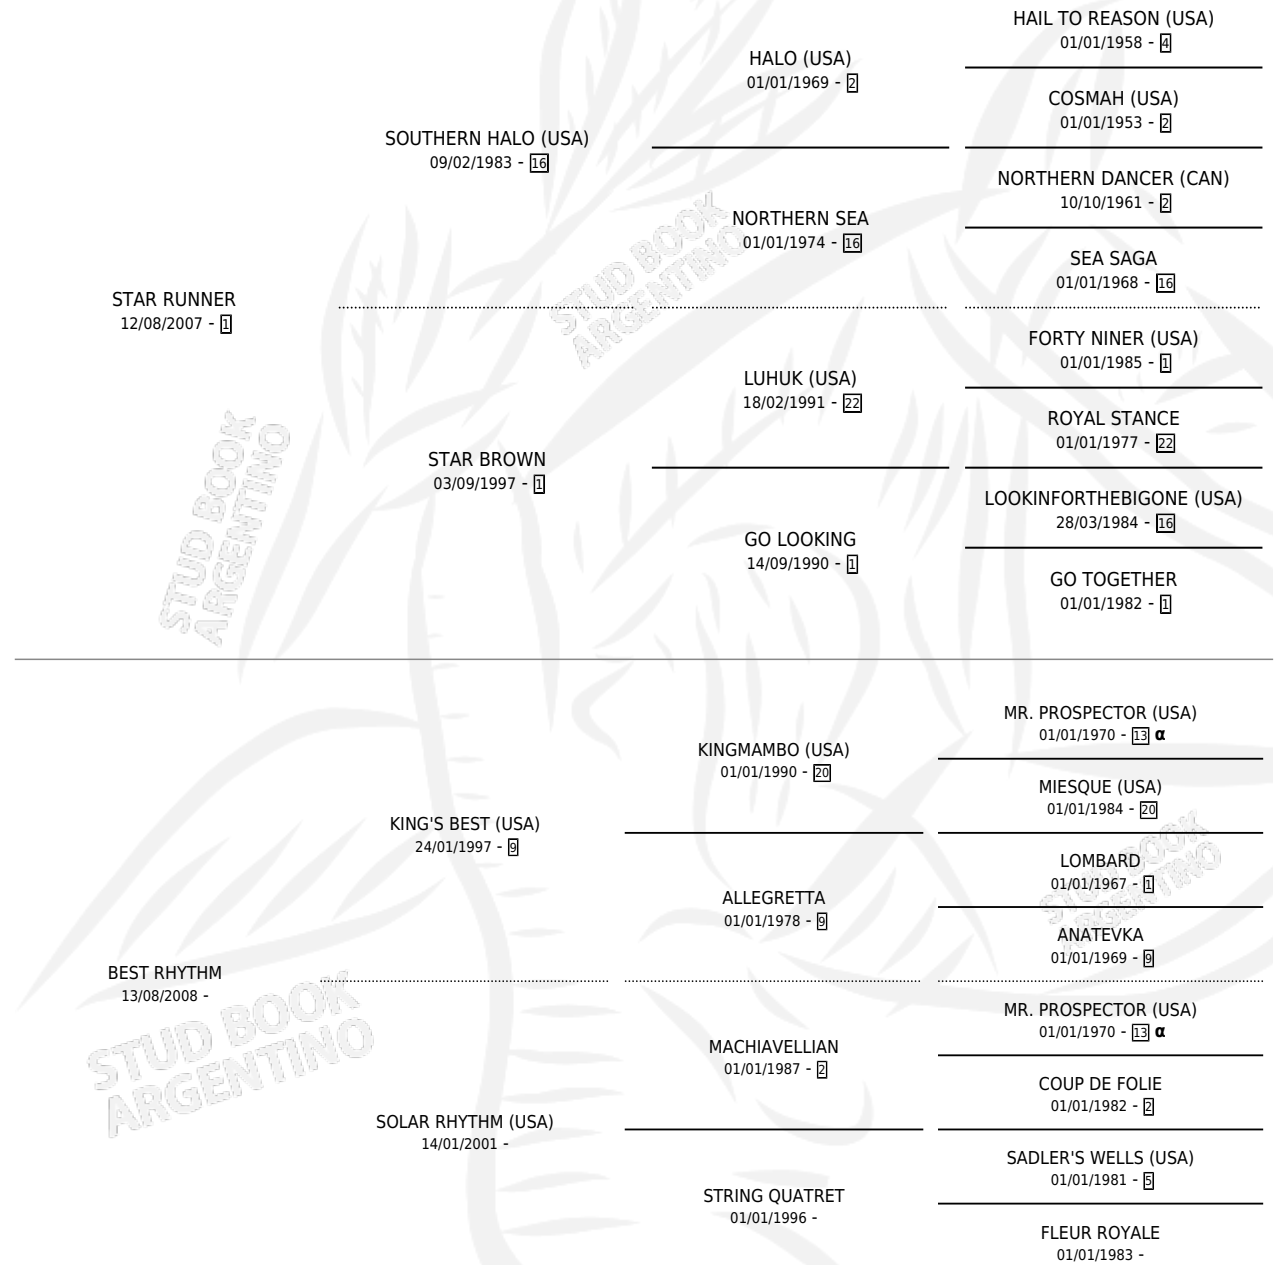

EGUZKI

por **STAR RUNNER** y **BEST RHYTHM** por **KING'S BEST**
(USA)

Argentina · Macho · Alazan · SP · 27/07/2015
Familia · Volumen 42

ESTADO

TIPIFICACIÓN SANGUÍNEA	X
TIPIFICACIÓN POR ADN	✓
PASAPORTE	✓
IDENTIFICACIÓN POR MICROCHIP	✓
REPRODUCTOR	X

Lugar de nacimiento: El Tala
Criador: Don Arcangel

PEDIGREE

INBREEDING : α

CAMPAÑA

Solo carreras oficiales de Argentina

POR EDAD

EDAD	CC	1°	2°	3°	4°	5°	NP	CLC	CLG	CLCG1	CLGG1	IMPORTE	GANANCIA / CC
3 AÑOS	6	0	0	0	0	0	6	0	0	0	0	\$0	\$0
4 AÑOS	3	0	0	0	0	0	3	0	0	0	0	\$0	\$0
TOTALES	9	0	0	0	0	0	9	0	0	0	0	\$0	\$0
%		0.0%	0.0%	0.0%	0.0%	0.0%	100%	0.0%	0.0%	0.0%	0.0%		