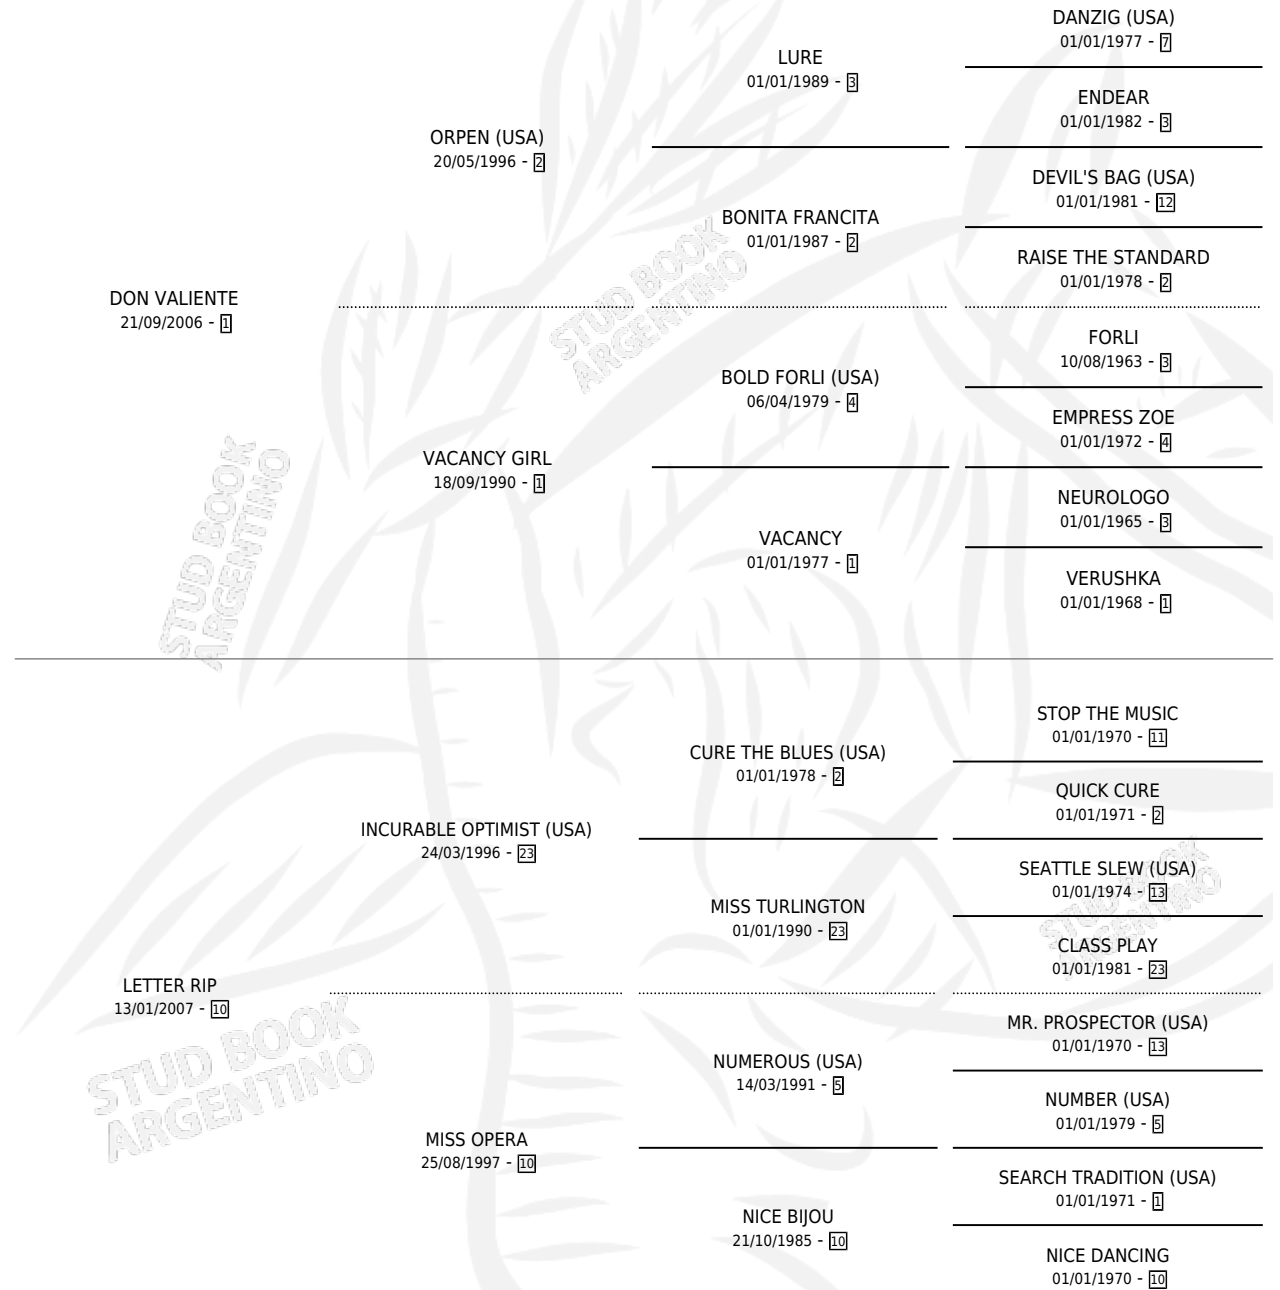

SOY GRANJERO

por **DON VALIENTE** y **LETTER RIP** por **INCURABLE OPTIMIST (USA)**

Argentina · Macho · Zaino · SP · 25/07/2015
Familia 10 · Volumen 42

ESTADO

TIPIFICACIÓN SANGUÍNEA	X
TIPIFICACIÓN POR ADN	✓
PASAPORTE	✓
IDENTIFICACIÓN POR MICROCHIP	✓
REPRODUCTOR	X

Lugar de nacimiento: El Paraiso
Criador: Genes Carlos Alberto

PEDIGREE

SOY GRANJERO

Datos oficiales del Stud Book Argentino

Documento generado el 12/06/2026

studbook.org.ar