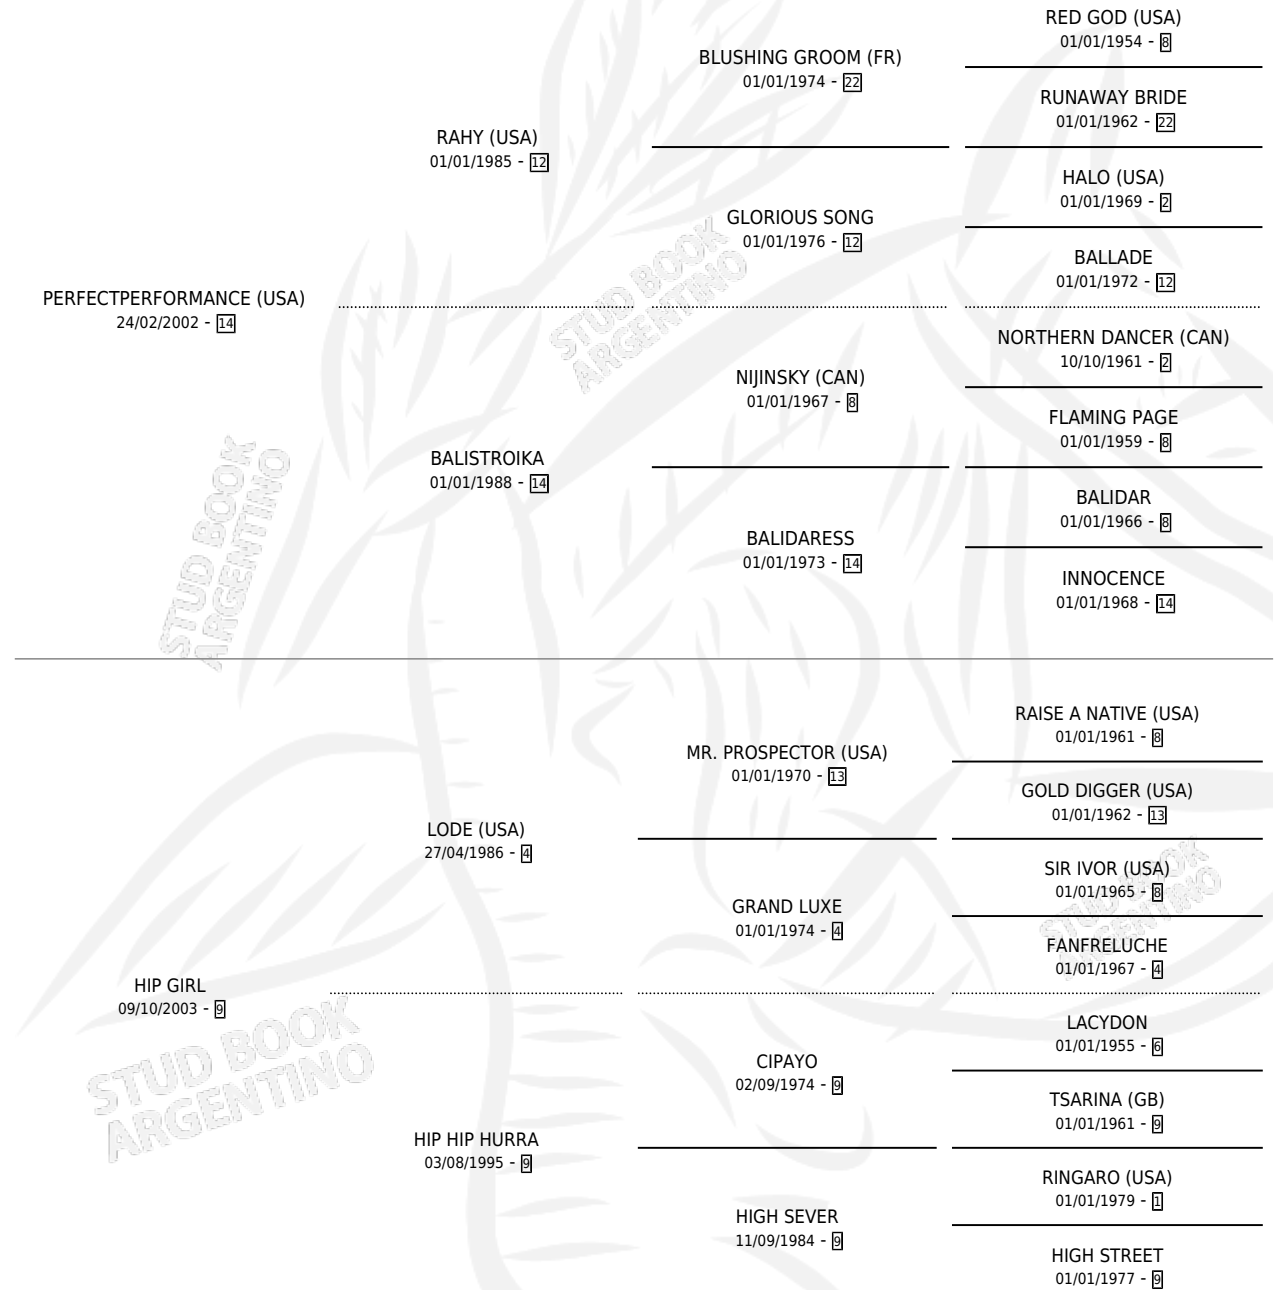

EL POLOLERO

por PERFECTPERFORMANCE (USA) y HIP GIRL por LODE (USA)

Argentina · Macho · Alazan · SP · 13/07/2015
Familia 9-f · Volumen 42

ESTADO

TIPIFICACIÓN SANGUÍNEA	X
TIPIFICACIÓN POR ADN	✓
PASAPORTE	✓
IDENTIFICACIÓN POR MICROCHIP	✓
REPRODUCTOR	X

Lugar de nacimiento: San Lorenzo De Areco
Criador: Baldini Diego Amilcar

PEDIGREE