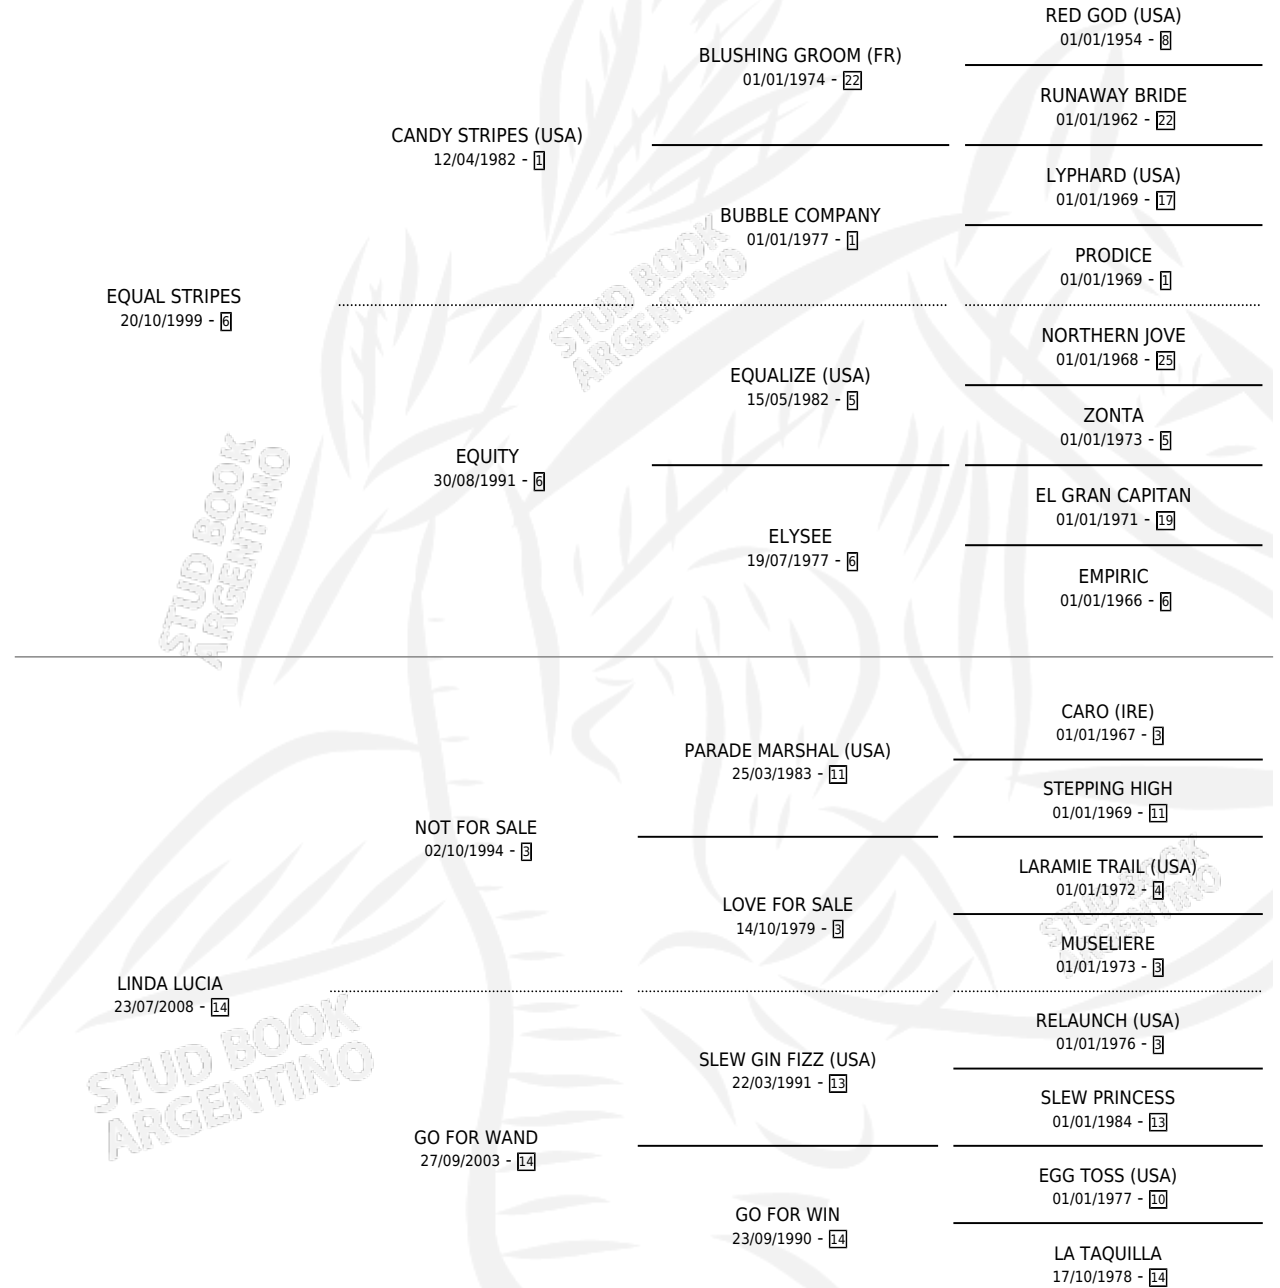

IL SALVUCHILO

por EQUAL STRIPES y LINDA LUCIA por NOT FOR SALE

Argentina · Macho · Zaino · SP · 15/07/2015
Familia 14 · Volumen 42

ESTADO

TIPIFICACIÓN SANGUÍNEA	X
TIPIFICACIÓN POR ADN	✓
PASAPORTE	✓
IDENTIFICACIÓN POR MICROCHIP	✓
REPRODUCTOR	X

Lugar de nacimiento: San Lorenzo De Areco
Criador: Cavalieri Anselmo Emilio

PEDIGREE

CAMPAÑA

Solo carreras oficiales de Argentina

POR EDAD

EDAD	CC	1°	2°	3°	4°	5°	NP	CLC	CLG	CLCG1	CLGG1	IMPORTE	GANANCIA / CC
3 AÑOS	2	0	0	0	0	0	2	0	0	0	0	\$0	\$0
5 AÑOS	2	0	0	0	0	0	2	0	0	0	0	\$0	\$0
TOTALES	4	0	0	0	0	0	4	0	0	0	0	\$0	\$0
%		0.0%	0.0%	0.0%	0.0%	0.0%	100%	0.0%	0.0%	0.0%	0.0%		