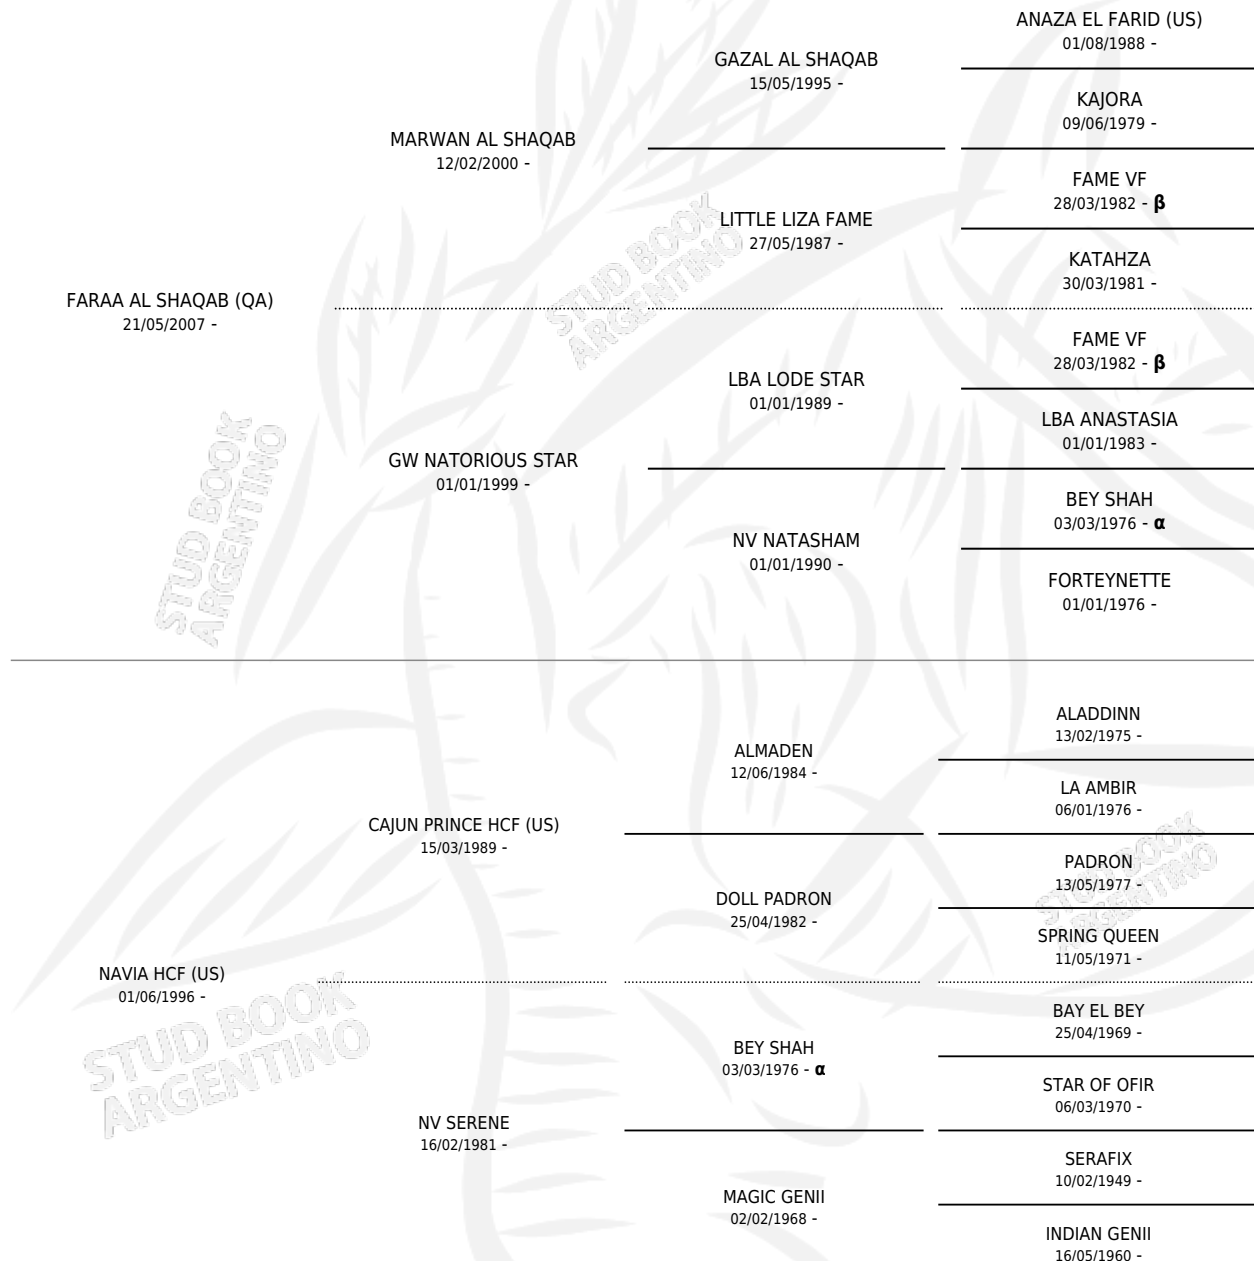

Lugar de nacimiento: Mayed
Criador: Mayed

~

HIJOS

	MACHOS	HEMBRAS
21 NACIERON	1	20
SIN ACTUACIONES		

PEDIGREE

INBREEDING : α, β

SERVICIOS

Servicios **36** / Nacimientos **20** / Efectividad **55.56%**

PADRILLO	PRODUCTO	CRIADOR	1ER SERVICIO	ÚLTIMO SERVICIO
MAAYER ALJASSIMYA (US)	∅		08/10/2025	08/10/2025
MAAYER ALJASSIMYA (US)	∅		08/10/2025	08/10/2025
MAAYER ALJASSIMYA (US)	∅		02/01/2025	02/01/2025
MAAYER ALJASSIMYA (US)	JJ NAYLINA (H Z, 30/10/2025)	MAYED	28/10/2024	28/10/2024
MAGNUM PSYCHE (US)	JJ NIRVANA (H A, 10/03/2025) •MURIÓ EL 30/10/2025•	MAYED	14/03/2024	14/03/2024
MAGNUM PSYCHE (US)	JJ NAPOLEON (M Z, 08/03/2024) •MURIÓ EL 30/09/2025•	MAYED	14/03/2023	14/03/2023
BENICIO PCF (US)	JJ NAHARA (H Z, 15/01/2024)	MAYED	28/02/2023	28/02/2023
JJ APHAR	JJ APHA NARCISA (H Z, 20/01/2024)	MAYED	16/01/2023	16/01/2023
BENICIO PCF (US)	∅		29/12/2022	29/12/2022
BENICIO PCF (US)	JJ NATIVIDAD (H Z, 01/01/2024)	MAYED	12/12/2022	12/12/2022
BENICIO PCF (US)	JJ NARAYANI (H A, 12/11/2023)	MAYED	08/11/2022	08/11/2022
MAGNUM PSYCHE (US)	JJ NATALINA (H Z, 08/01/2023)	MAYED	08/02/2022	08/02/2022
JJ APHAR	JJ APHA NARAYANI (H T, 07/01/2023)	MAYED	13/01/2022	13/01/2022
MAGNUM PSYCHE (US)	∅		20/12/2021	20/12/2021
JJ APHAR	JJ APHA NAZARENA (H T, 17/03/2022)	MAYED	25/03/2021	25/03/2021
MAGNUM PSYCHE (US)	∅		11/02/2021	11/02/2021
JJ APHAR	∅		16/11/2020	16/11/2020
JJ APHAR	JJ APHA NATACHA (H T, 06/11/2021)	MAYED	16/11/2020	16/11/2020
MAGNUM PSYCHE (US)	JJ NAMIBIA (H ZC, 29/10/2021)	MAYED	29/10/2020	29/10/2020
MAGNUM PSYCHE (US)	∅		14/03/2020	14/03/2020
MAGNUM PSYCHE (US)	∅		28/02/2020	28/02/2020