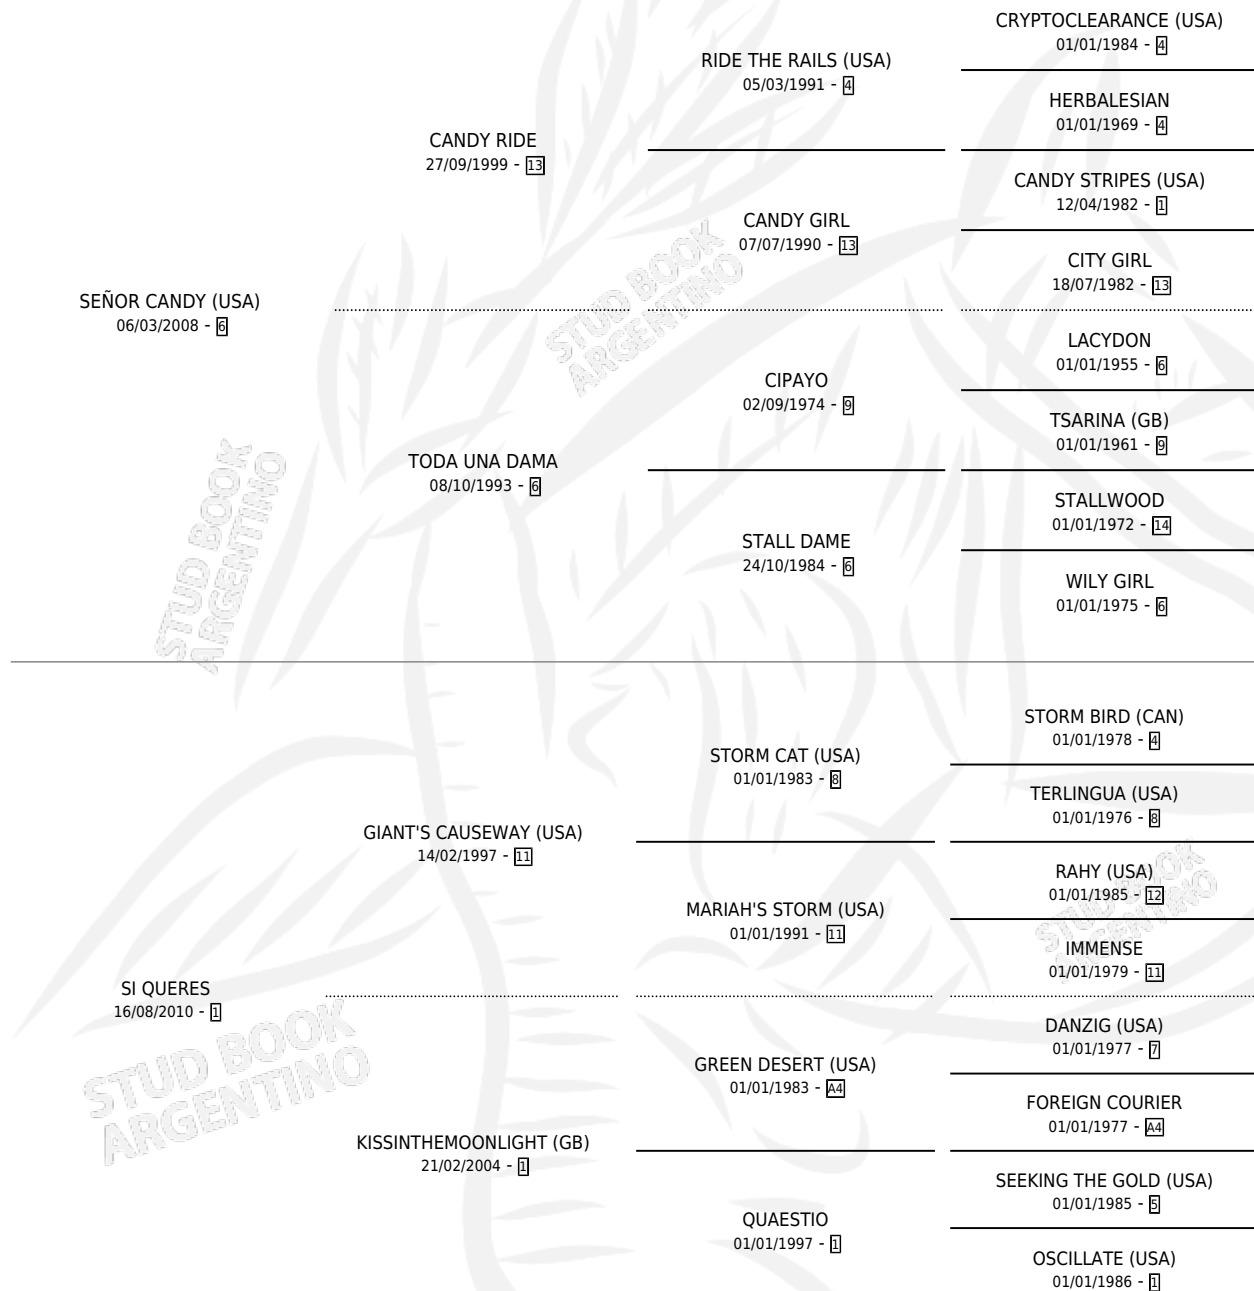

TE PRENDES

por SEÑOR CANDY (USA) y SI QUERES por GIANT'S CAUSEWAY (USA)

Argentina · Macho · Alazan · SP · 11/08/2015
Familia 1-x · Volumen 42

ESTADO

TIPIFICACIÓN SANGUÍNEA	X
TIPIFICACIÓN POR ADN	✓
PASAPORTE	✓
IDENTIFICACIÓN POR MICROCHIP	✓
REPRODUCTOR	X

Lugar de nacimiento: De La Pomme
Criador: De La Pomme

PEDIGREE

CAMPAÑA

Solo carreras oficiales de Argentina

POR EDAD

EDAD	CC	1°	2°	3°	4°	5°	NP	CLC	CLG	CLCG1	CLGG1	IMPORTE	GANANCIA / CC
3 AÑOS	10	2	4	1	2	0	1	0	0	0	0	\$407,000	\$40,700
TOTALES	10	2	4	1	2	0	1	0	0	0	0	\$407,000	\$40,700
%		20.0%	40.0%	10.0%	20.0%	0.0%	10.0%	0.0%	0.0%	0.0%	0.0%		

Ganador de 2 carreras en San Isidro y Palermo - \$407,000, a los 3 años.

POR DISTANCIA

HIPODROMO	CC	1°	2°	3°	4°	5°	NP	CLC	CLG	CLCG1	CLGG1	IMPORTE
SAN ISIDRO	7	1	4	1	0	0	1	0	0	0	0	\$241,500
1200 MTS	4	1	2	0	0	0	1	0	0	0	0	\$173,100
1100 MTS	3	0	2	1	0	0	0	0	0	0	0	\$68,400
PALERMO	3	1	0	0	2	0	0	0	0	0	0	\$165,500
1000 MTS	1	0	0	0	1	0	0	0	0	0	0	\$13,000
1200 MTS	2	1	0	0	1	0	0	0	0	0	0	\$152,500