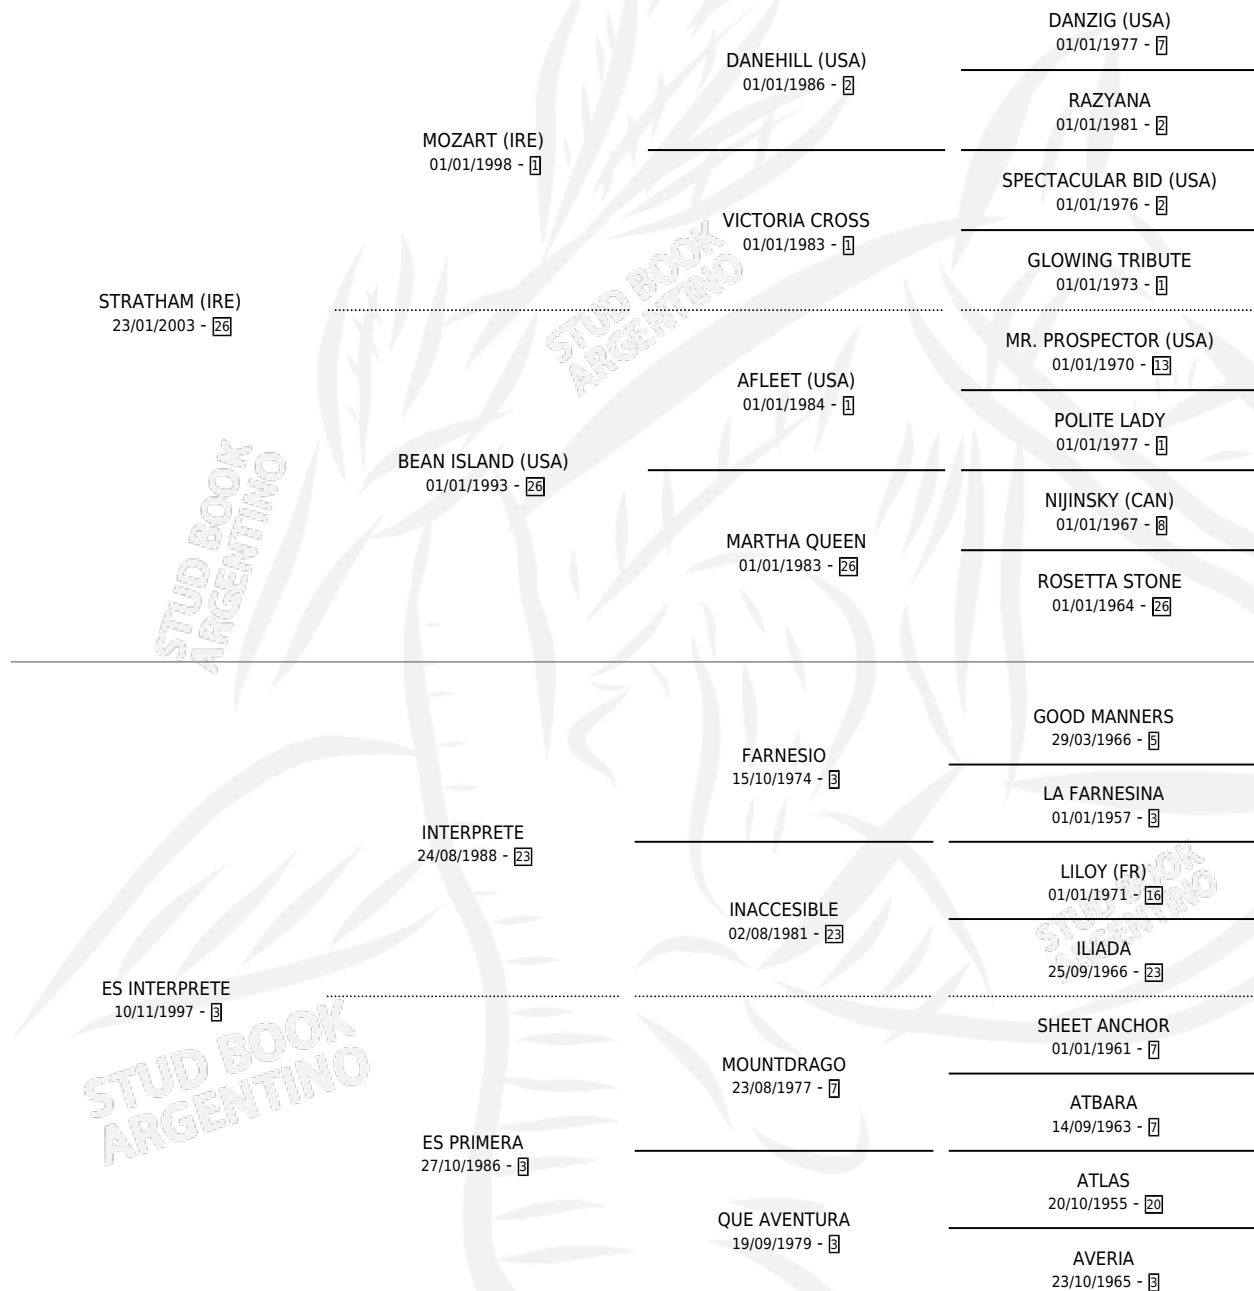

RIPLEY

por STRATHAM (IRE) y ES INTERPRETE por INTERPRETE

Argentina · Macho · Alazan · SP · 12/10/2014
Familia 3-n · Volumen 42

ESTADO

TIPIFICACIÓN SANGUÍNEA	X
TIPIFICACIÓN POR ADN	✓
PASAPORTE	✓
IDENTIFICACIÓN POR MICROCHIP	✓
REPRODUCTOR	X

Lugar de nacimiento: Nicanor
Criador: Haras Y Stud Vengador

PEDIGREE

CAMPAÑA

Solo carreras oficiales de Argentina

POR EDAD

EDAD	CC	1°	2°	3°	4°	5°	NP	CLC	CLG	CLCG1	CLGG1	IMPORTE	GANANCIA / CC
4 AÑOS	11	1	1	0	0	3	6	0	0	0	0	\$109,850	\$9,986
5 AÑOS	1	0	0	0	0	0	1	0	0	0	0	\$0	\$0
TOTALES	12	1	1	0	0	3	7	0	0	0	0	\$109,850	\$9,154
%		8.3%	8.3%	0.0%	0.0%	25.0%	58.3%	0.0%	0.0%	0.0%	0.0%		