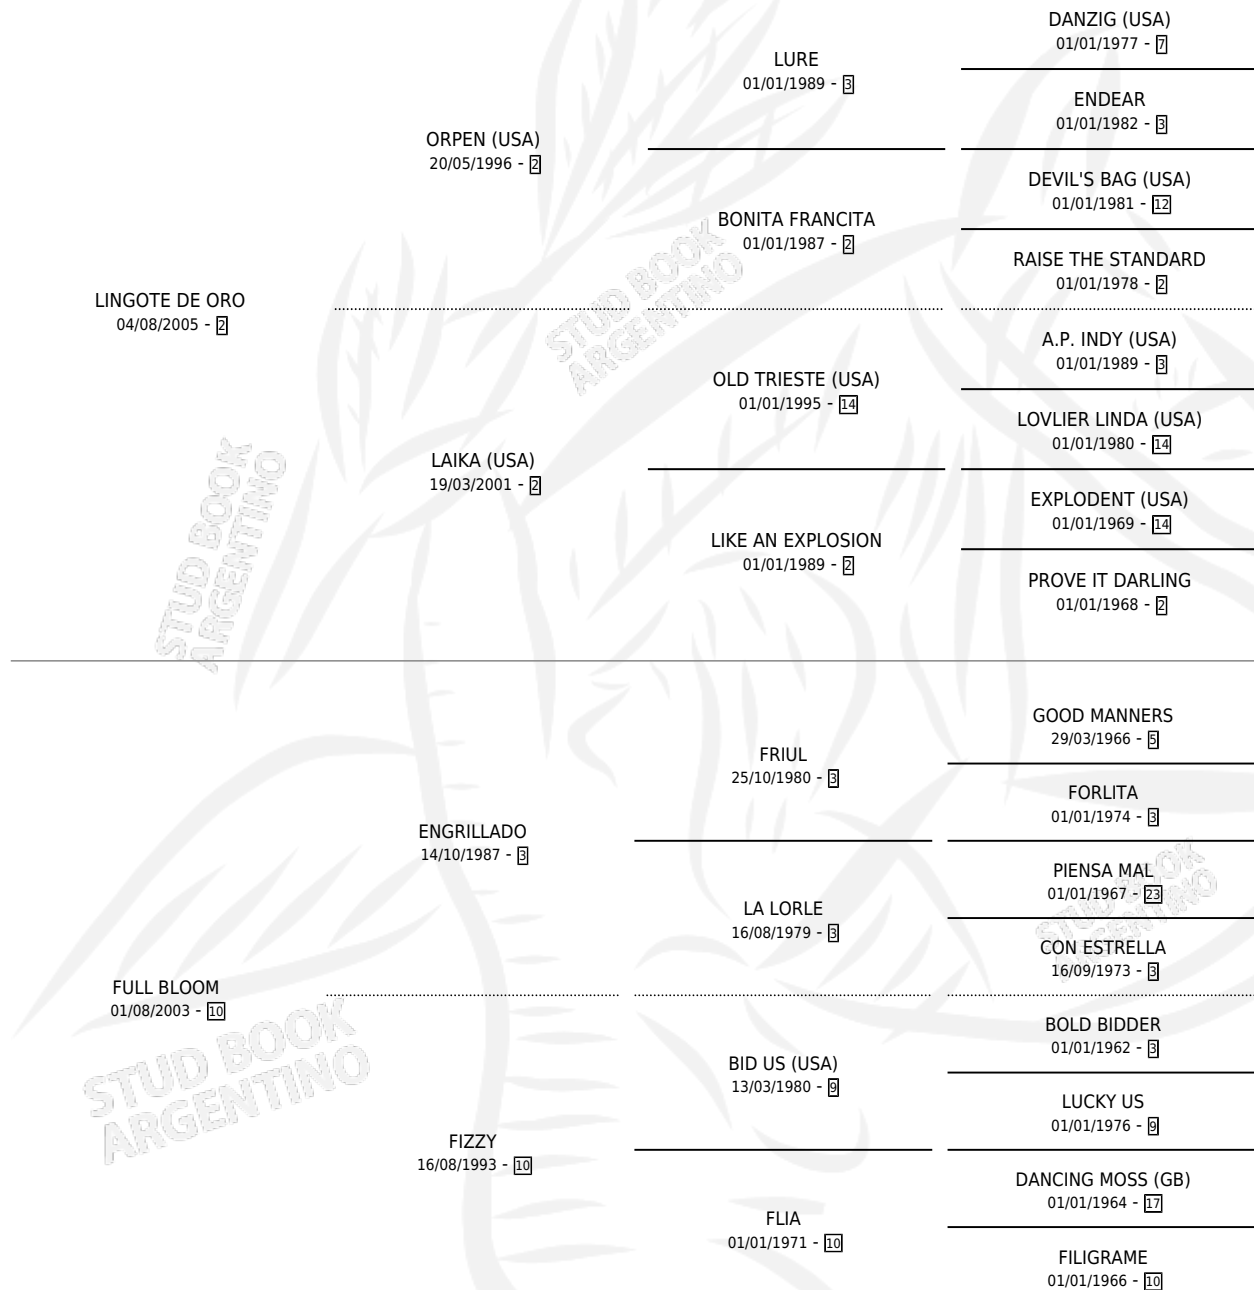

NIPPUR DE GOLD

por LINGOTE DE ORO y FULL BLOOM por ENGRILLADO

Argentina · Macho · Alazan · SP · 08/08/2015
Familia 10-b · Volumen 42

ESTADO

TIPIFICACIÓN SANGUÍNEA	X
TIPIFICACIÓN POR ADN	✓
PASAPORTE	✓
IDENTIFICACIÓN POR MICROCHIP	✓
REPRODUCTOR	X

Lugar de nacimiento: La Leyenda De Areco
Criador: El Angel De Venecia S.R.L.

PEDIGREE